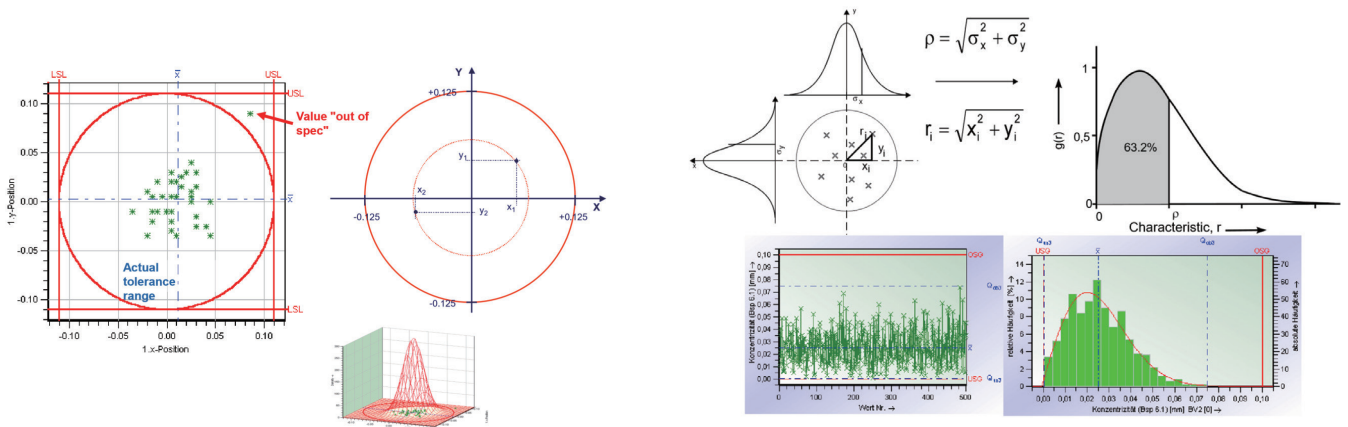

739847029873498 720398470
 9283 120 38 485 0 2 38 49081
 3 239 PROCESS OPTIMISATION
 928 234 345 34457198723987
 87298374 0987298374982739
 8470 2 PROCESS CAPABILITY 7
 7198723987 987239 98729872
 PROCESS CONTROL 234 154 13
 9872 2719827 7 27198723987
 PROCESS QUALIFICATION 27198
 2 329 PROCESS OPTIMISATION
 928 234 345 344 4718723987
 0187309 445 455 4877298374
 TEST PLANNING 77272 98498
 81 4981 DATA RECORDING 918
 59 DATABASE 49814981 4598
 MANAGEMENT REPORTS 49983
 7487 29837409872 98374982
 739847029873498 720398470
 9283 120 38 485 0 2 38 49081

統計

アプリケーションソフトウェア
Q-DAS

※画像はイメージです

データ処理で
 お困りではないですか？

- 1 | 計測したデータは合否判定のみ使用。
 もっといい運用は？
- 2 | 機械の工程能力の判定
- 3 | 計測機器の診断は？
- 4 | 回帰分析、6σ？

0-QIS + NC Gage

計測データを統計的に管理 → 品質向上

HEXAGON
MANUFACTURING INTELLIGENCE