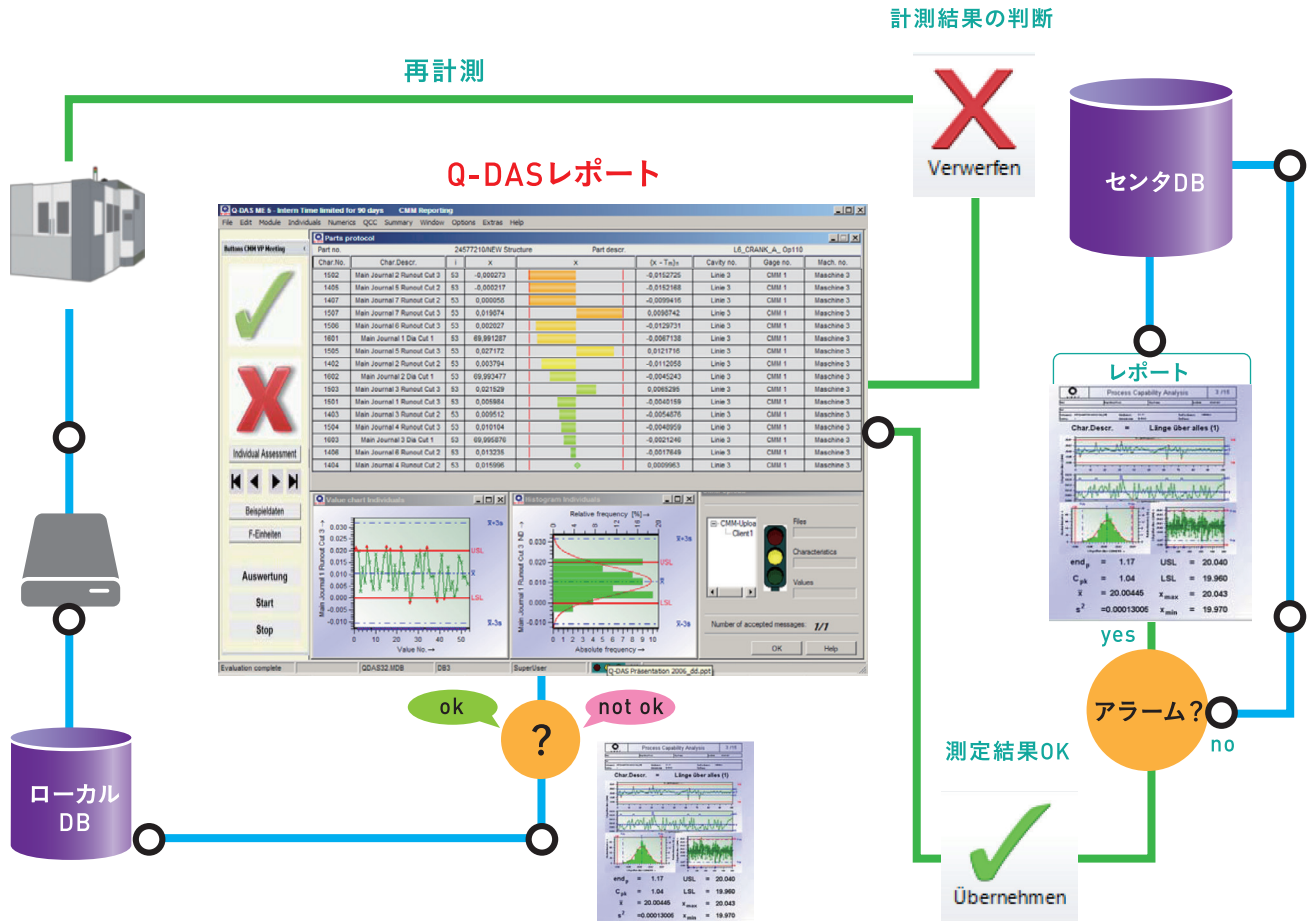

統計

アプリケーションソフトウェア
Q-DAS

※画像はイメージです

データ処理で
 お困りではないですか？

- 1 | 計測したデータは合否判定のみ使用。
 もっといい運用は？
- 2 | 機械の工程能力の判定
- 3 | 計測機器の診断は？
- 4 | 回帰分析、6σ？

0-QIS + NC Gage

計測データを統計的に管理 → 品質向上

HEXAGON
MANUFACTURING INTELLIGENCE