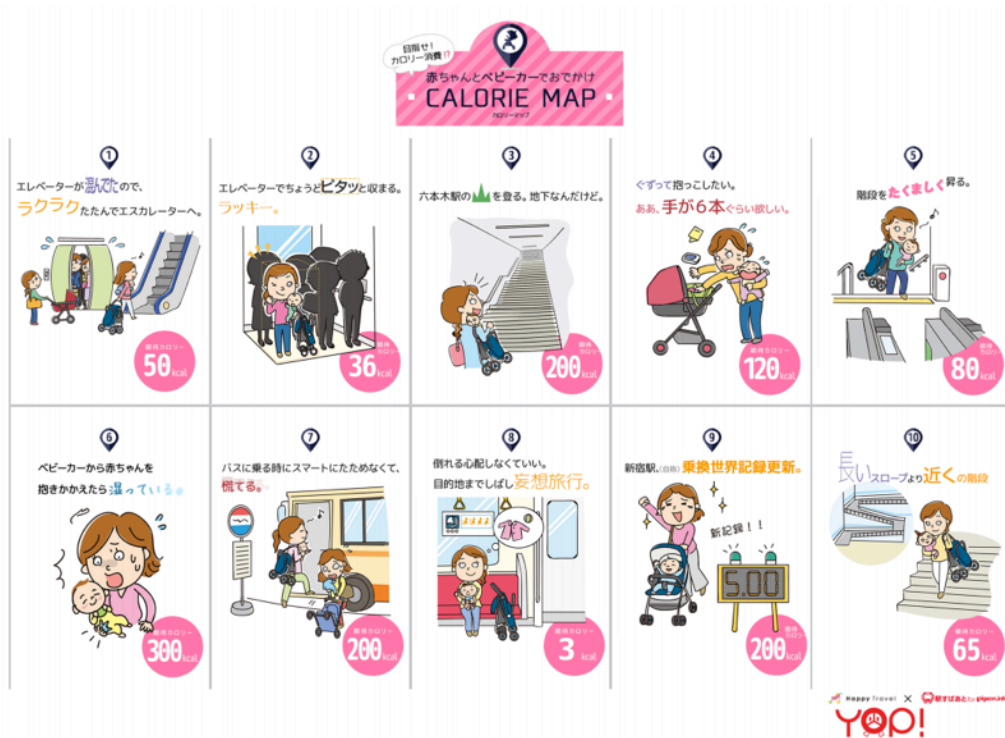

＜赤ちゃんとおでかけ「カロリーマップ」公開＞

「カロリーマップ」は、ベビーカーを利用しておでかけをする際に発生する動作について、ママを対象に「その動作でどれくらいのカロリーを消費していると思うか」をインタビューし、そこで回答いただいたカロリー（期待カロリー）をまとめた図です。

“ゆるい”イラストとともに、「ベビーカーから赤ちゃんを抱きかかえたら湿っている」などベビーカーを利用しておでかけをするママに「あるある」「わかるわかる」と共感していただけるようなテキストと期待カロリーを紹介しています。

URL : <http://pigeon-htravel.com/yop/caloriemap.html>

「カロリーマップ」のイメージ画像