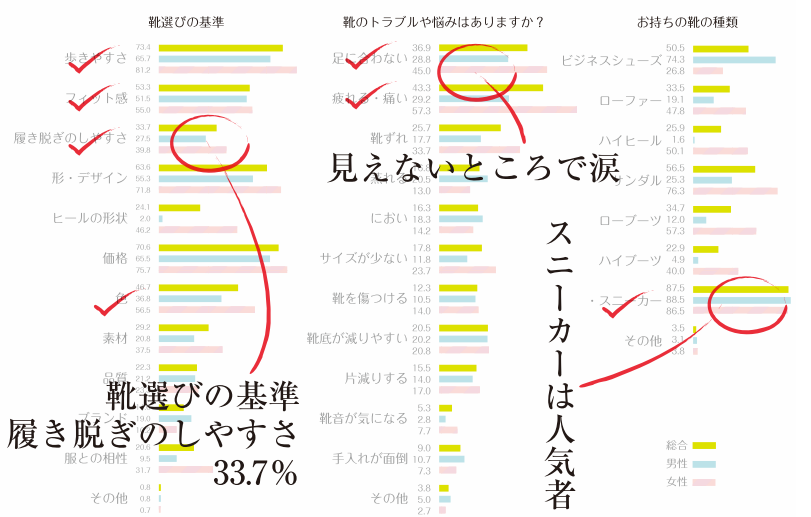

2秒で履ける
履き心地
新感覚

伸びる靴ひも モヒート

靴や足の悩み・トラブルおよそ7割

靴や足についての悩み・トラブルがある人は全体の7割弱。
「足の幅が広い」「足にあった靴が見つからない」などさまざまです。
靴選びの優先順位トップは「デザイン・色」、以下「価格」「履き心地」「サイズ」「歩きやすさ」・・・とつづきます。
せっかくのお気に入りのデザインも「足にあわないためにシューズボックスに眠ったまま」というケースが少なくありません。