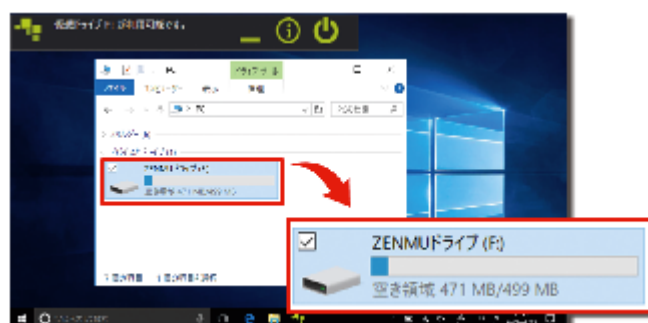

添付資料

ZENMU モード

PC の盗難や紛失による情報漏えいを「無」に

ワークスタイル変革で働く場所が自由に選んでも、
PC の持ち出しで情報漏えいリスクが高まるのは問題です。
ZENMU モードを使えば、PC の盗難・紛失による情報漏えいを防げます。

① ZENMU モード機能

- 2 つの分散片が揃った場合のみ PC の利用が可能
→ PC の所有者以外による不正な利用・操作を防止

② ドライブマスク機能

- C ドライブや USB など、ZENMU ドライブ
以外の表示/アクセスを制限
→ 意図しないドライブへのデータ保存などを抑止

③ フォルダリダイレクト機能

- デスクトップやマイドキュメントなどの保存するデータや
インターネット一時フォルダを ZENMU ドライブへ移行
→ Windows の操作を変えずに、保存データを自動で保護

マイドキュメントやデスクトップ上のファイルも
ZENMU ドライブにリダイレクト