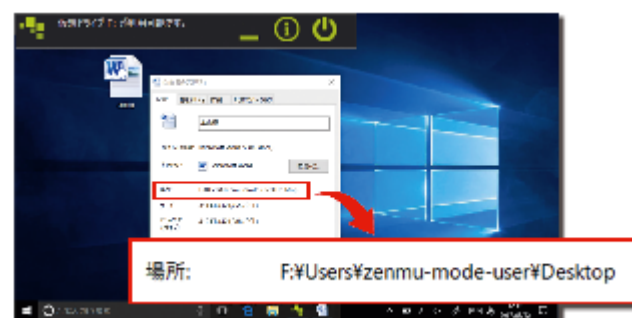

添付資料

ZENMU モード

PC の盗難や紛失による情報漏えいを「無」に

ワークスタイル変革で働く場所が自由に選んでも、
PC の持ち出しで情報漏えいリスクが高まるのは問題です。
ZENMU モードを使えば、PC の盗難・紛失による情報漏えいを防げます。

① ZENMU モード機能

- 2 つの分散片が揃った場合のみ PC の利用が可能
→ PC の所有者以外による不正な利用・操作を防止

② ドライブマスク機能

- C ドライブや USB など、ZENMU ドライブ
以外の表示/アクセスを制限
→ 意図しないドライブへのデータ保存などを抑止

③ フォルダリダイレクト機能

- デスクトップやマイドキュメントなどの保存するデータや
インターネット一時フォルダを ZENMU ドライブへ移行
→ Windows の操作を変えずに、保存データを自動で保護

マイドキュメントやデスクトップ上のファイルも
ZENMU ドライブにリダイレクト