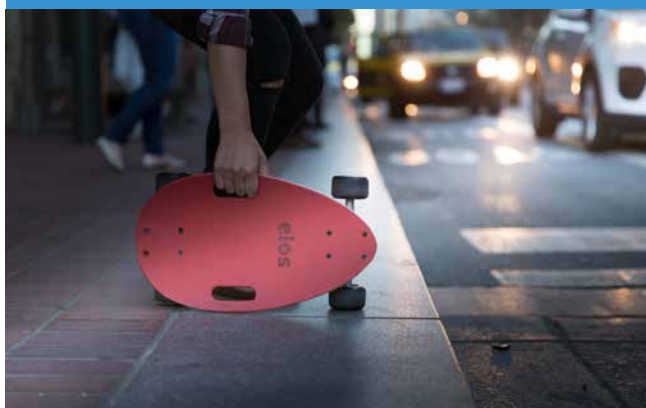

テーブルドック&大型ウィール