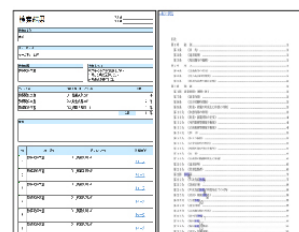

簡単検索・簡単結果表示

STEP.1 検索対象の選択

検索対象のファイルを
C-GREP に取り込みます

STEP.2 検索の実行

検索したいキーワードを指定します
ヒットした箇所をイメージ表示・
ハイライト表示

STEP.3 検索結果の帳票出力

検索結果を該当箇所のイメージ付で
帳票 (Excel) に
出力することも可能です

C-GREP の主な機能

検索機能

- ・指定された文字列の検索
- ・該当箇所のハイライト表示
- ・該当ページのイメージ表示

Grep 検索機能

- ・指定された文字列の検索
- ・検索結果の一覧表示
- ・該当箇所へのジャンプ
- ・該当箇所のハイライト表示
- ・該当ページのイメージ表示

検索結果出力機能

- ・Grep 検索結果の帳票出力
- ・該当箇所のイメージ出力

2018年4月23日 販売開始

1ライセンス ¥30,000 (税抜き)