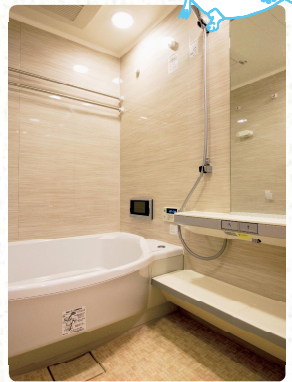

メーカーのショールームでご提案した商品の実物を見て触って機能や仕様の細部を確認。

STEP 3 施工する

独自の施工品質基準を設け、高品質かつ短期間のクイックリフォーム。

リフォーム工事は最短1日*で完了!

施工実績

お風呂

費用:80万円
施工:2日

キッチン