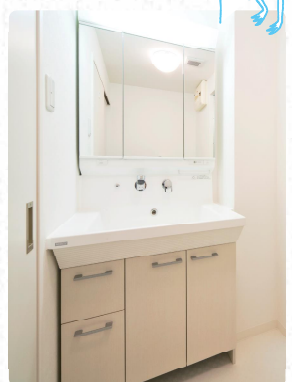

洗面台

費用:20万円
施工:1日

トイレ

費用:20万円
施工:1日

あんしん修理サポート

暮らしの中で発生する住まいのトラブルや故障に見舞われた時には、サポート専用のフリーダイヤルが迅速に対応します。

最長10年間の保証(有料)

保証範囲内の対応なら 修理費無料

保証期間の修理回数が 無制限

何度利用しても 上限額の^{ていげん} 透減なし

水漏れなどのトラブルを24時間365日受付

キッチンや浴室などで窓口を分けて、一つの電話番号で対応する一括受付体制なので、それぞれのメーカーに設定された電話番号を調べる手間はなく、スピーディーにお困りごとの解決へと導きます。

※火災、落雷、地震、水害などの自然災害や、経年劣化、業務用仕様、盗難による故障やトラブルについては無償サポート対象外となります。
※部品代金など別途費用が発生する場合がございます。

サービス対応エリア

大阪府 対応エリア

大阪市(中央区、旭区、城東区、鶴見区、浪速区、西成区、都島区、福島区、此花区、西区、港区、大正区、西淀川区、東淀川区、淀川区、北区、王寺区、生野区、東成区、東住吉区、阿倍野区、住之江区、平野区、住吉区) 高槻市、東大阪市、茨木市、交野市、門真市、吹田市、摂津市、大東市、豊中市、寝屋川市、枚方市、箕面市、守口市、八尾市

兵庫県 対応エリア

西宮市、伊丹市、尼崎市

※一部対応できないエリアがございます。

※リフォーム箇所・内容・お客様のご都合により工期は変動します。