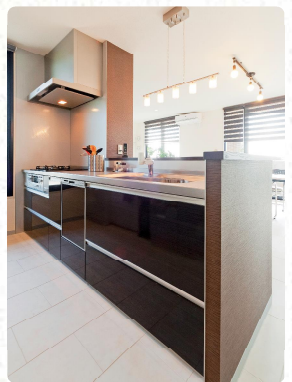

メーカーのショールームでご提案した商品の実物を見て触って機能や仕様の細部を確認。

STEP 3 施工する

独自の施工品質基準を設け、高品質かつ短期間のクイックリフォーム。

リフォーム工事は最短1日*で完了!

施工実績

お風呂

費用:80万円
施工:2日

キッチン