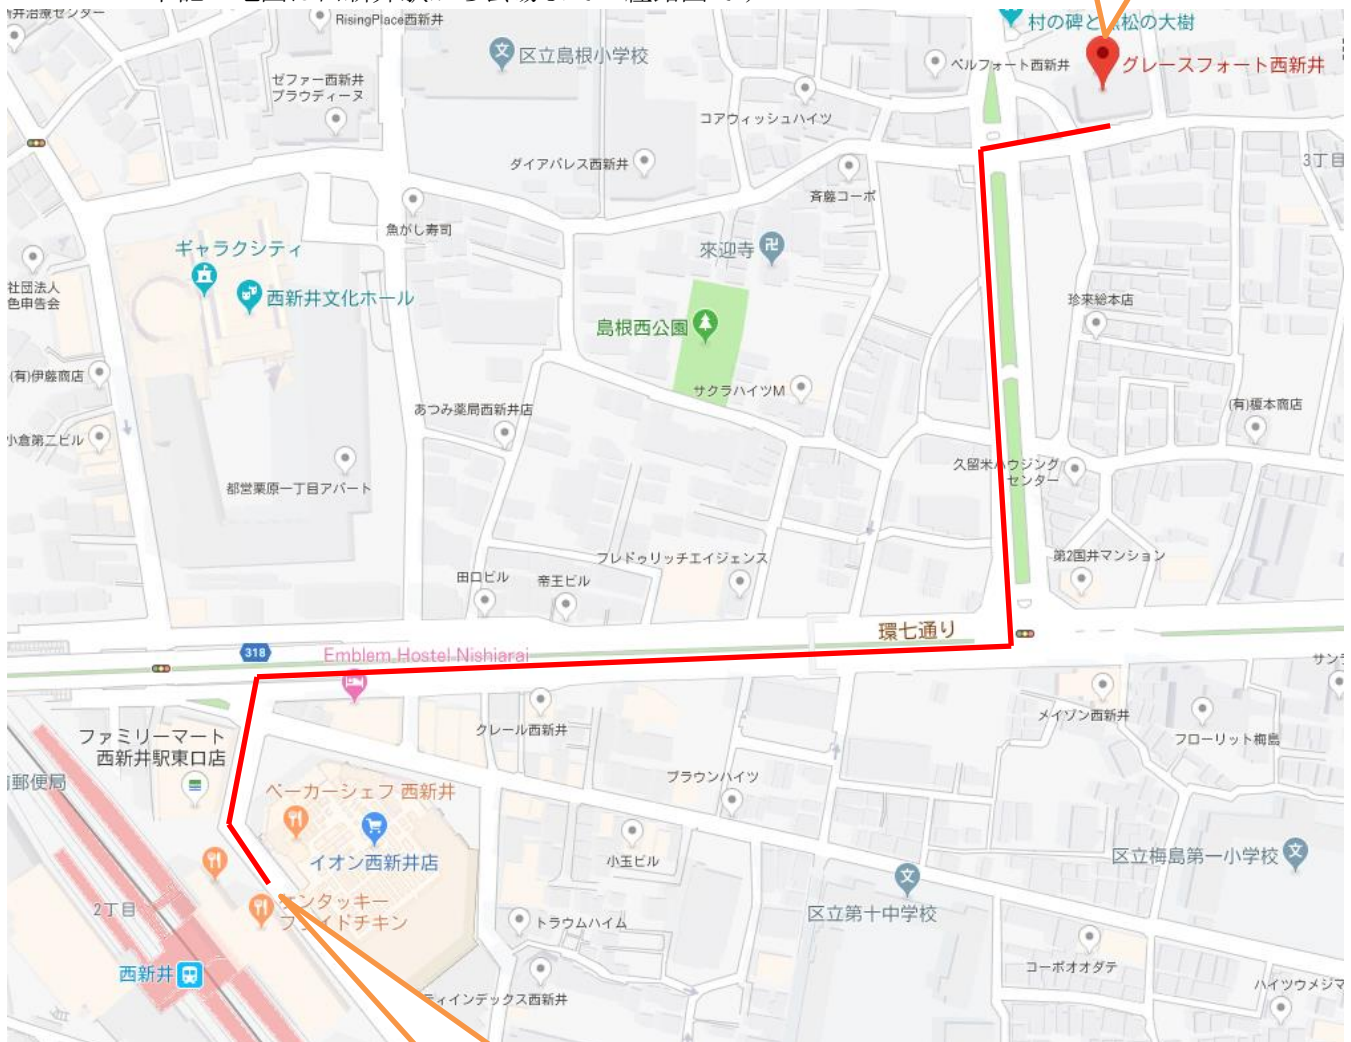

## 交付会場までのご案内

〒121-0815

東京都足立区島根3丁目25番2号

### ■交通アクセス

- ・東武伊勢崎線 西新井駅 徒歩10分
- ・首都高速6号三郷線加平出入口(IC)  
車11分

グレースフォート西新井  
1Fコミュニティスペース

\*下記の地図は西新井駅から会場までの経路図です

西新井駅 東口