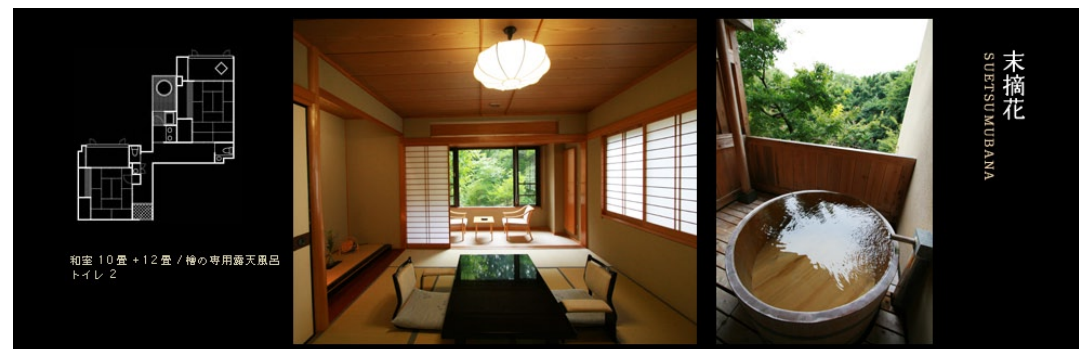

12月24日(金) 25日(土) 限定

X'mas special PLAN

クリスマススペシャルディナーとフルーツコンサートに加え、なんと、『大浴場+露天風呂』をお二人で贅沢に貸切風呂としてご利用いただける一年でこの日だけのスペシャルプランです。

通常客室 **24,850** 円(税・サ込) お一人様

露天風呂付客室 **34,850** 円(税・サ込) お一人様

◆プラン内容(1泊2食)

- ・クリスマスコンサート
- ・クリスマススペシャルディナー
- ・ディナー時にシャンパン、ケーキ
- ・大浴場、および露天風呂の貸切利用(45分)
※15:00~18:00 20:00~24:00より指定
- ・チェックイン13時 チェックアウト 11時

<問い合わせ>

〒378-0304 群馬県沼田市利根町大楊2-1
群馬県 老神温泉 仙郷 担当：金子
TEL.0278-56-2601 FAX.0278-56-2605

<http://www.senkyou.jp/>

露天風呂付客室のご紹介

交通立地について

施設のご案内

- 客室全20室 標準客室17室/露天風呂付客室3室
- 大浴場 石造り「右弦の湯」/檜造り「左弦の湯」
- 露天風呂 ●宴会場「翔楽の間(97畳)」
- 料亭「遊月小路(8室)」 ●お食事処「花扇」
- カラオケサロン「花吹雪」 ●ラウンジ
- お土産処「花ものがたり」 ●日本庭園・駐車場