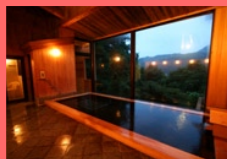

12月24日(金) 25日(土) 限定

X'mas special PLAN

クリスマススペシャルディナーとフルーツコンサートに加え、なんと、『大浴場+露天風呂』をお二人で贅沢に貸切風呂としてご利用いただける一年でこの日だけのスペシャルプランです。

通常客室 **24,850** 円(税・サ込) お一人様

露天風呂付客室 **34,850** 円(税・サ込) お一人様

◆プラン内容(1泊2食)

- ・クリスマスコンサート
- ・クリスマススペシャルディナー
- ・ディナー時にシャンパン、ケーキ
- ・大浴場、および露天風呂の貸切利用(45分)
※15:00~18:00 20:00~24:00より指定
- ・チェックイン13時 チェックアウト 11時