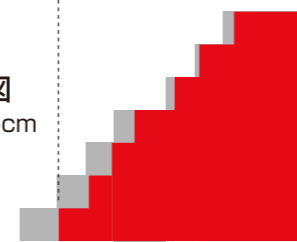

そこで、出した結論は、各段の奥行きを飾るお人形に合わせて製作することでした。私たちは試作品を作り、何度も何度も微調整を繰り返しながら、お人形・お道具はそのままで、奥行きを30cm程度スリムにすることに成功致しました。七段飾りの豪華さを失わず、畳2枚分のスペースがあれば、充分七段飾りをお楽しみいただけるようになっています。

飾り付けサービスは先約順とさせていただきます。指定地域及び、配達日につきましてはご来店の上販売員にご確認くださいませ。

上から見た図

タンスやピアノなど動かせない家具がある8畳間でもゆとりを持って七段飾りを飾ることができます

横から見た図
197cm→165cm

三段
にもなります。

一段
にもなります。

七段

七段 三段 一段 兼用段
七段飾りは二段・一段飾りと
自由な飾り方をお楽しみいただけます。

三段飾りで飾る場合は、何通りもの飾り方をお楽しみいただけます。