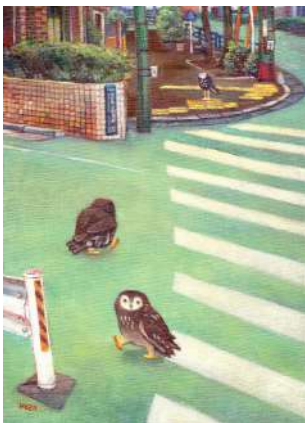

蓼科テディベア美術館 秋のイラスト展

期間 2019年10月1日(火) ~ 10月31日(木)

長野県北佐久郡立科町芦田ハケ野 1522 TEL 0267-55-7755

野寄貴子