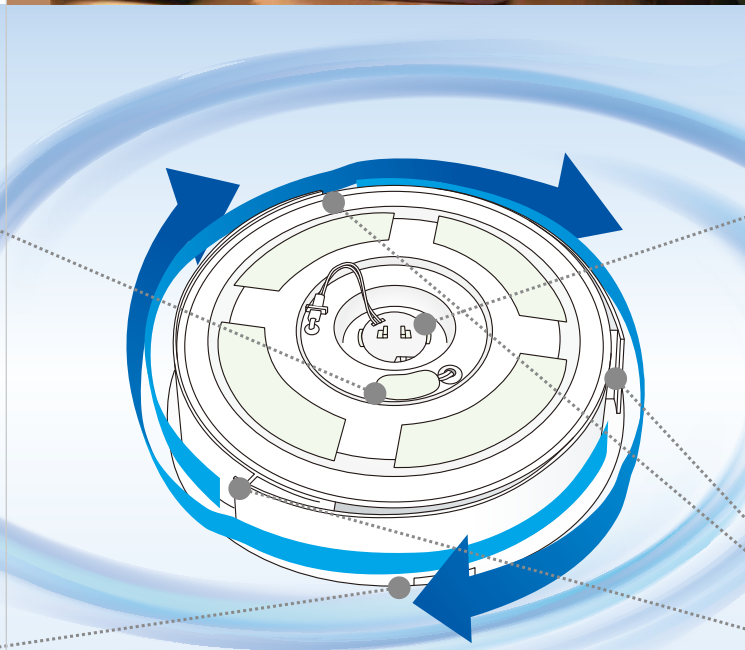

2 引掛シーリング

一般的な住宅に取り付け可能な引掛シーリングに対応。どなたでも簡単に取り付けできます。