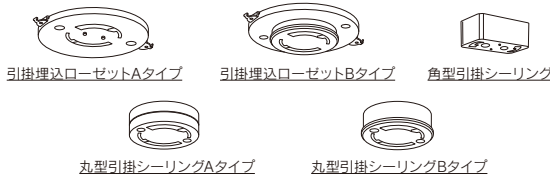

UZUKAZE

“うずかぜ”は最先端の機能を搭載したスマートシーリングファンライトです。

空気循環 3つのファンから発生する“渦風”がお部屋の空気を循環

音声認識 スマートスピーカー対応
声でスマホで操作が可能

調光対応 調光は10段階
オフタイマー機能付き

調色対応 調色は20段階
お部屋を好みの色に

工事不要 一般的な照明同様
簡単取付が可能

UZUKAZEの機能紹介ムービーはこちら ▶▶▶

スペック一覧

品名	UZUKAZE
品番	FCE-500WH (JAN:4968912701261)
空気循環	ファン風量:3段階[弱・中・強]
音声認識	Google Home / Amazon Alexa・Amazon Echo対応 ※アプリ対応OS:iOS10.0以降 / Android6.0以降
調光対応	10段階
調色対応	20段階[電球色(ウォーム)~昼白色(クール)]
タイマー	ライト・ファンのON / OFF機能 ※時間の設定・曜日の繰り返し設定等、ライトとファン個別に設定可能
本体カラー	ホワイト
本体サイズ	幅520×奥行520×高さ114mm
重量	3.1kg
素材	樹脂・スチール(本体)
消費電力(最大)	48W(LED照明:40W / FAN:8W)
器具光束	5,000 lm
定格寿命	40,000h
色温度	2700K ~ 6500K
Ra	85
消費効率	125lm/w
定格寿命	40,000h
品番	FCE-500WH

取付可能な配線器具

製造・販売元 スワン電器株式会社 <https://swanlighting.jp/>

本 社 〒277-0931 千葉県柏市藤ヶ谷 1830
TEL / 04-7191-5088 FAX / 04-7191-7774
東京オフィス 〒150-0002 東京都渋谷区渋谷 1-10-3 スタープラザ青山 201号
TEL / 03-6427-4988 FAX / 03-6427-4994
福岡オフィス 〒813-0044 福岡県福岡市東区千早 2-37-7 セーヌ千早Ⅲ
TEL & FAX / 092-663-3382

※製品の仕様およびデザインは性能改善のため予告なく変更することがあります。

リビングを心地よく

Slimac

かつてない薄型・簡単取付
羽根のないシーリングファンライト“うずかぜ”

UZUKAZE

空気循環 音声認識 調光対応 調色対応 工事不要

ベッドルームも快適に