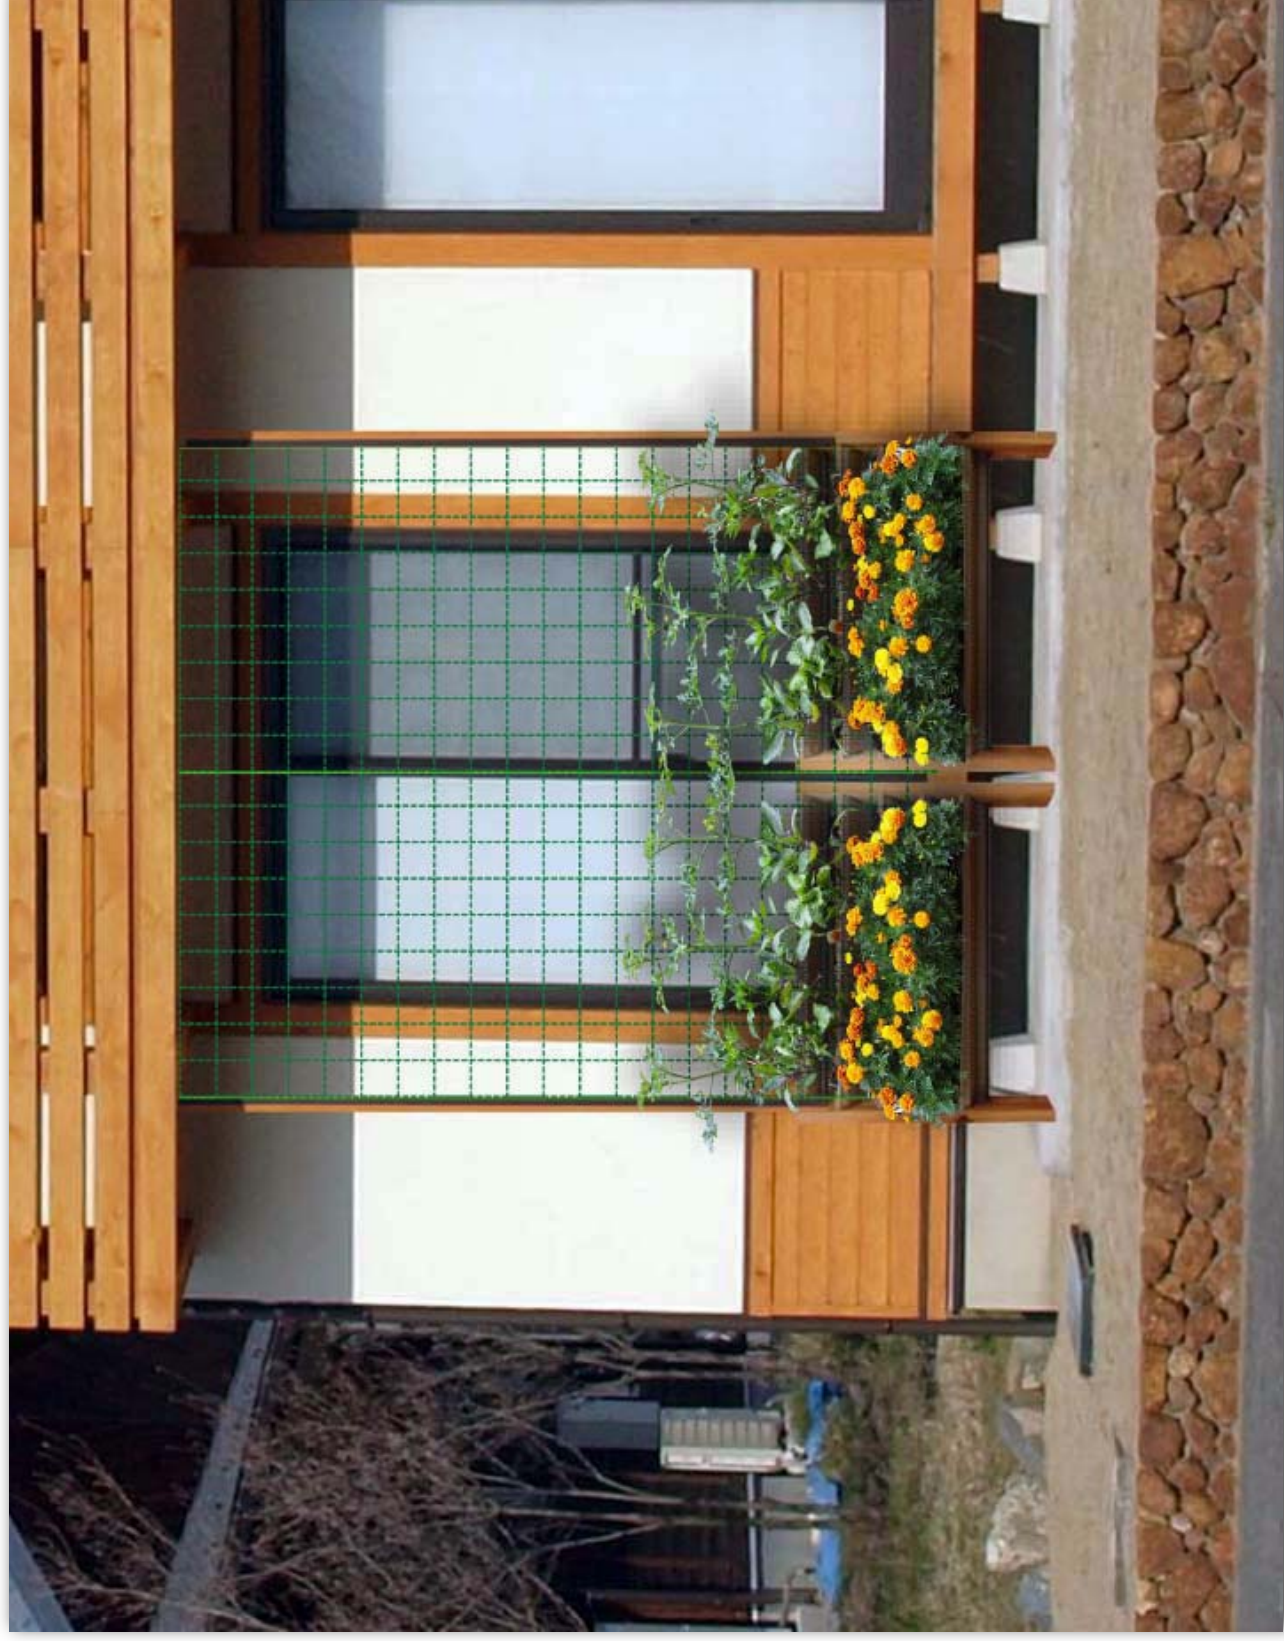

# 緑のカーテンキット Saika

住宅設置例

県産材の桧を使用した組立式立体プランター「saika」 2連・緑のカーテン支柱、 植栽植物（トマト・ナス・ピーマン & マリーゴールド）

# 組立式立体プランター-Saika

県産木材 桧支柱タイプ

菜

花

# 組立式立体プランター- Saika 緑のカーテンキット

県産木材 松支柱タイプ

63° プランター  
H710 × L954 × W185

90° 4段プランター  
H595 × L954 × W185

90° 3段プランター  
H490 × L954 × W185

緑のカーテン用支柱

支柱固定金具

緑のカーテン用ネット

# 緑のカーテンキット Saika

ワンタッチネット取付例  
支柱の取付金具に差し込むだけでOK

63° タイプ  
ネット：1000×2000

90° 4段タイプ  
ネット：1000×Max3200

90° 3段Wタイプ  
ネット：1000×2000