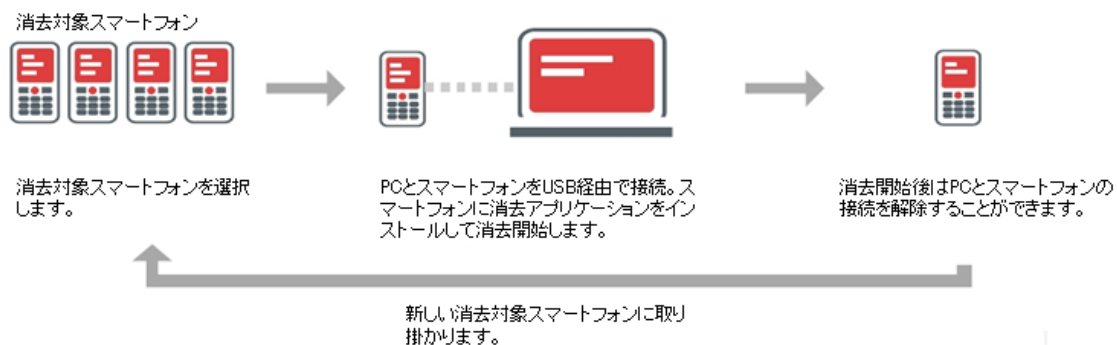

■データ消去の流れ

(1) データ消去実行の環境

Blancco Mobile Edition をパソコンにインストールし、パソコンとスマートフォンを USB 接続して頂くことでデータ消去の実行ができるようになります。

(2) データ消去

(3) レポートニング