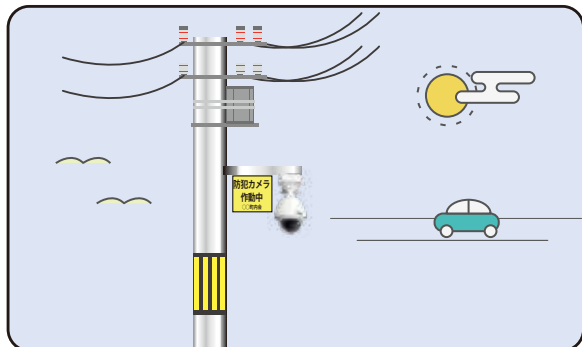

通学路やゴミの不法投棄等の犯罪防止に

通常時（24H 自動連続録画）