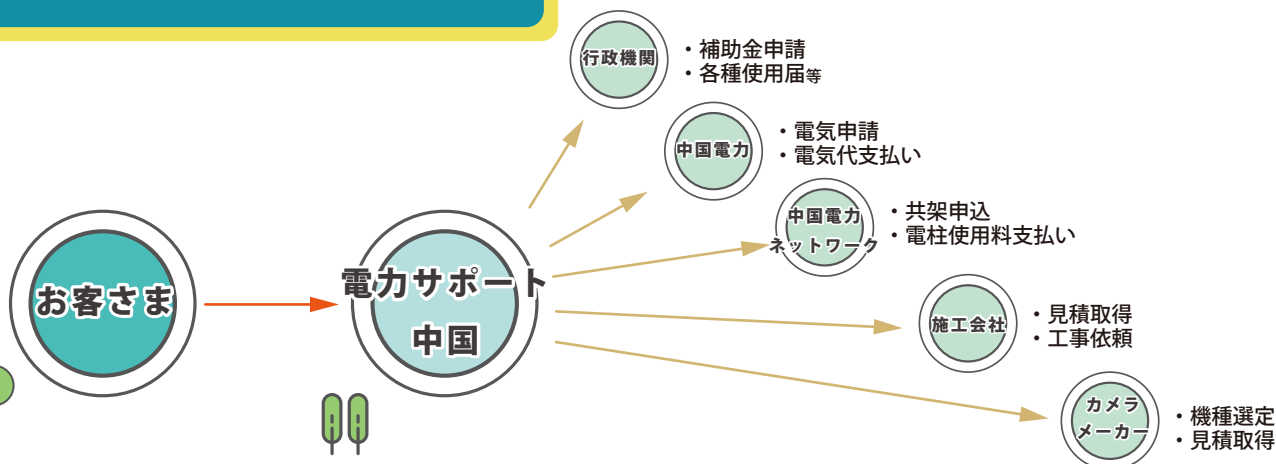

みんなをみまもーる

「みんなをみまもーる」は、中国電力ネットワーク(株)の電柱に、
地域を見守る防犯カメラを設置するサービスです。
私たちは安全・安心なまちづくりに貢献します。

中国電力ネットワーク(株)の電柱に、3種類のいずれかの防犯カメラを設置できるサービスです。[※]通常、電柱に防犯カメラを取り付ける場合は各所に様々な手続きが必要ですが、本サービスでは(株)電力サポート中国が一貫してお客さまの手続きをいたします。

※技術上、保安上または安全上その他の理由により電柱への設置ができない場合があります。

まちづくりにおいて、地域安全のために防犯カメラ設置の取り組みが実施されています。防犯カメラを設置し、年間の犯罪発生率を30%減少させた地区もあるほど、防犯カメラには犯罪抑止効果があります。

みんなをみまもーる

って、なあに？

サービスの特徴

電力サポート中国がお客さまの手続きをお手伝いします。

通学路やゴミの不法投棄等の犯罪防止に

通常時（24H 自動連続録画）

非常時（無線接続によるダウンロード）

- ・ 防犯カメラに付属するSDカードに常時動画を保存して、事件などの発生に備えた証拠保全を行います。
- ・ 録画期間は概ね2週間です（初期設定時）。
- ・ 不正アクセスの観点から、インターネットには接続されず、スタンドアローンでの録画を行います。
- ・ 事件等の非常時でない限り、お客さまが映像の閲覧やダウンロードをしていただく必要はありません。

- ・ 事件発生時には、お客さまがお持ちのパソコンやタブレット端末を使って、証拠映像をダウンロードできます。
- ・ 防犯カメラから数メートルの範囲内に入ると、パソコンやタブレット端末から防犯カメラに無線接続できます。
- ・ 電柱に登ることなく、映像の閲覧やダウンロードができます。

安心の実績

中国電力グループの一員として電気事業で培った工事・保守力を活用し、お客さまに安心してご利用いただけるサービスを提供いたします。