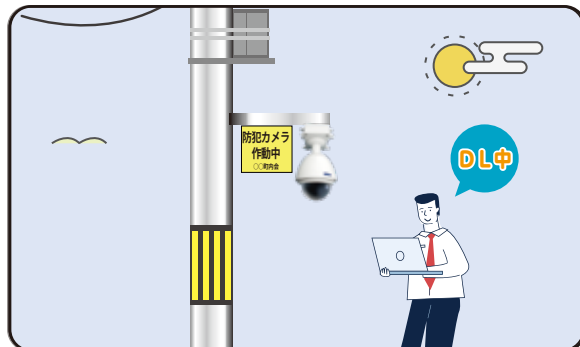

みんなをみまもーる

「みんなをみまもーる」は、中国電力ネットワーク(株)の電柱に、
地域を見守る防犯カメラを設置するサービスです。
私たちは安全・安心なまちづくりに貢献します。

中国電力ネットワーク(株)の電柱に、3種類のいずれかの防犯カメラを設置できるサービスです。[※]通常、電柱に防犯カメラを取り付ける場合は各所に様々な手続きが必要ですが、本サービスでは(株)電力サポート中国が一貫してお客さまの手続きをいたします。

※技術上、保安上または安全上その他の理由により電柱への設置ができない場合があります。

まちづくりにおいて、地域安全のために防犯カメラ設置の取り組みが実施されています。防犯カメラを設置し、年間の犯罪発生率を30%減少させた地区もあるほど、防犯カメラには犯罪抑止効果があります。

みんなをみまもーる

って、なあに？

サービスの特徴

電力サポート中国がお客さまの手続きをお手伝いします。

通学路やゴミの不法投棄等の犯罪防止に

通常時（24H 自動連続録画）

非常時（無線接続によるダウンロード）

- ・ 防犯カメラに付属するSDカードに常時動画を保存して、事件などの発生に備えた証拠保全を行います。
- ・ 録画期間は概ね2週間です（初期設定時）。
- ・ 不正アクセスの観点から、インターネットには接続されず、スタンドアローンでの録画を行います。
- ・ 事件等の非常時でない限り、お客さまが映像の閲覧やダウンロードをしていただく必要はありません。

- ・ 事件発生時には、お客さまがお持ちのパソコンやタブレット端末を使って、証拠映像をダウンロードできます。
- ・ 防犯カメラから数メートルの範囲内に入ると、パソコンやタブレット端末から防犯カメラに無線接続できます。
- ・ 電柱に登ることなく、映像の閲覧やダウンロードができます。

安心の実績

中国電力グループの一員として電気事業で培った工事・保守力を活用し、お客さまに安心してご利用いただけるサービスを提供いたします。