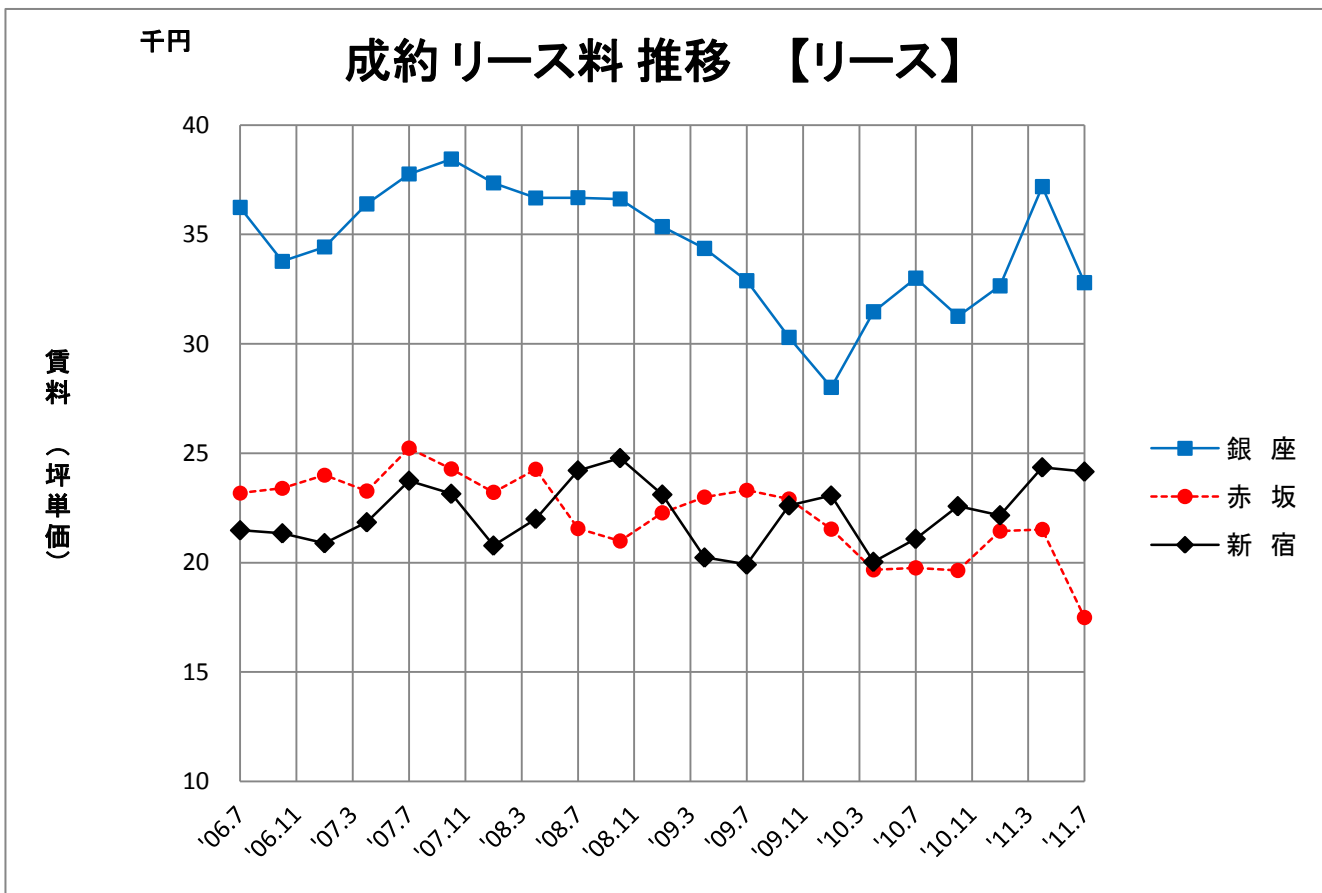

成約条件推移【用途別】（2006年7月～2011年7月）

3ヶ月毎に、それ以前の3ヶ月間に成約した賃貸条件の平均をプロット

成約条件推移【用途別】（2006年7月～2011年7月）

3ヶ月毎に、それ以前の3ヶ月間に成約した賃貸条件の平均をプロット

成約条件推移【用途別】（2006年7月～2011年7月）

3ヶ月毎に、それ以前の3ヶ月間に成約した賃貸条件の平均をプロット

成約条件推移【エリア別】（2006年7月～2011年7月）

# 成約条件推移【エリア別】（2006年7月～2011年7月）