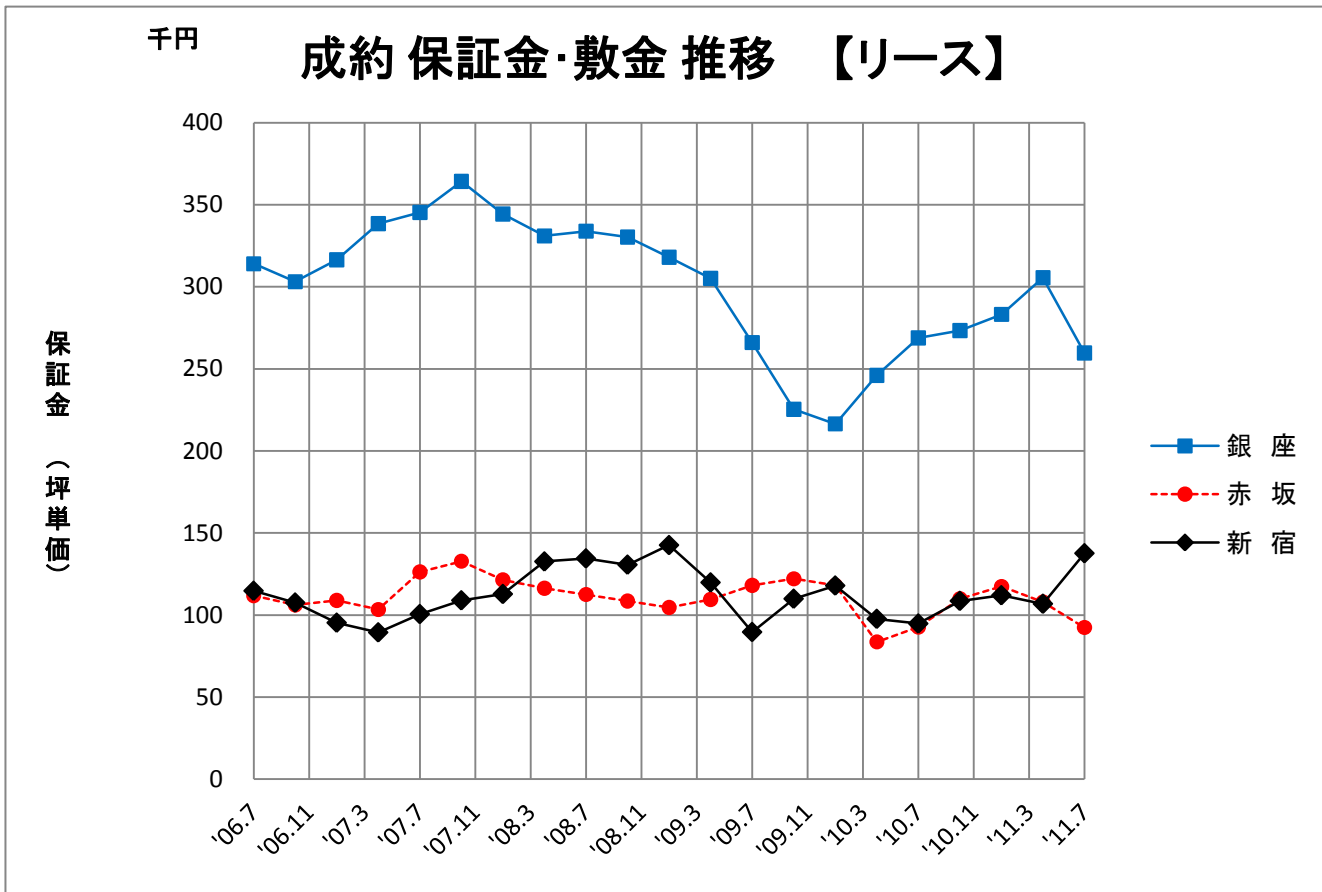

成約条件推移【用途別】（2006年7月～2011年7月）

3ヶ月毎に、それ以前の3ヶ月間に成約した賃貸条件の平均をプロット

成約条件推移【用途別】（2006年7月～2011年7月）

3ヶ月毎に、それ以前の3ヶ月間に成約した賃貸条件の平均をプロット

成約条件推移【用途別】（2006年7月～2011年7月）

3ヶ月毎に、それ以前の3ヶ月間に成約した賃貸条件の平均をプロット

成約条件推移【エリア別】（2006年7月～2011年7月）

# 成約条件推移【エリア別】（2006年7月～2011年7月）