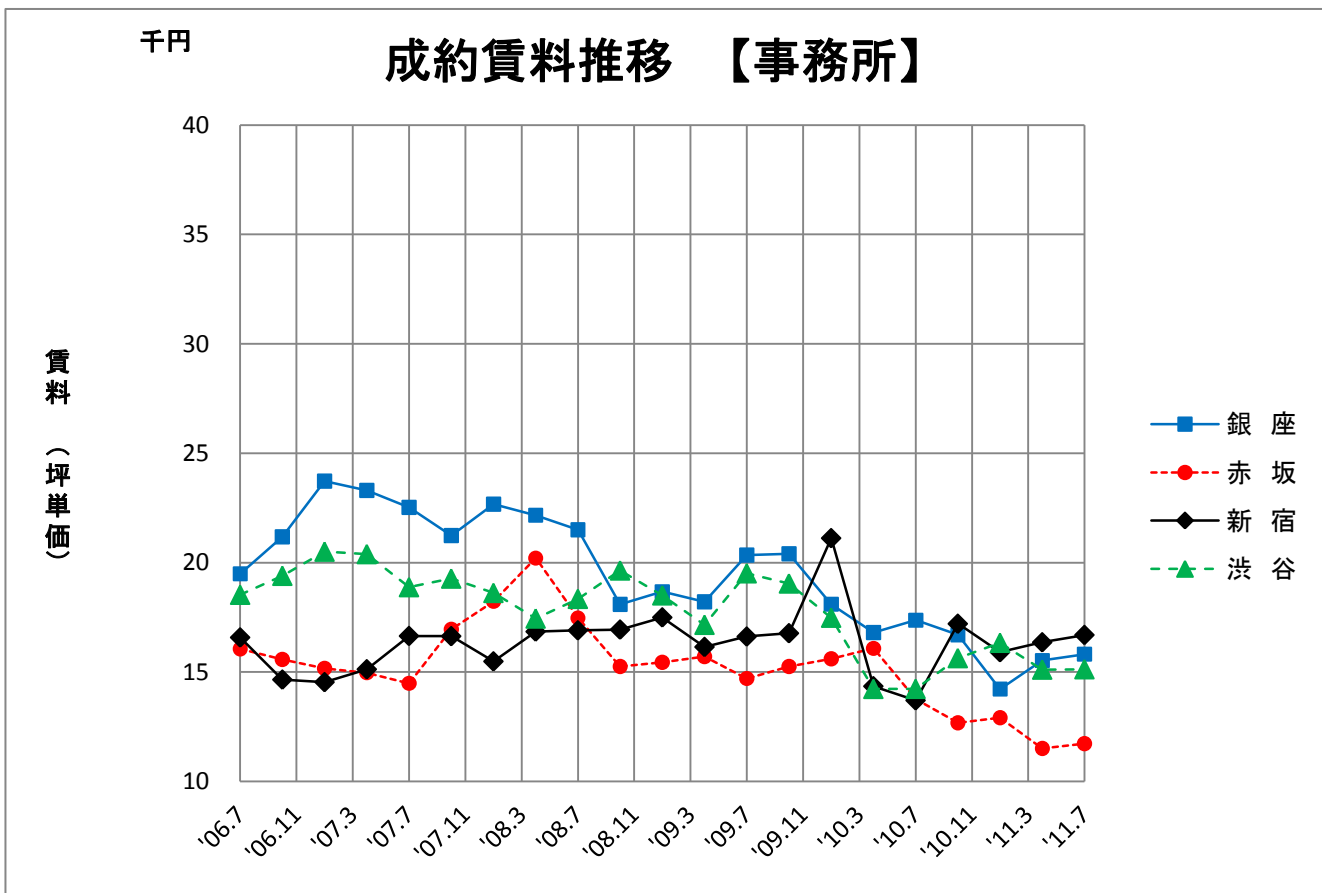

成約条件推移【用途別】（2006年7月～2011年7月）

3ヶ月毎に、それ以前の3ヶ月間に成約した賃貸条件の平均をプロット

成約条件推移【用途別】（2006年7月～2011年7月）

3ヶ月毎に、それ以前の3ヶ月間に成約した賃貸条件の平均をプロット

成約条件推移【用途別】（2006年7月～2011年7月）

3ヶ月毎に、それ以前の3ヶ月間に成約した賃貸条件の平均をプロット

成約条件推移【エリア別】（2006年7月～2011年7月）

# 成約条件推移【エリア別】（2006年7月～2011年7月）