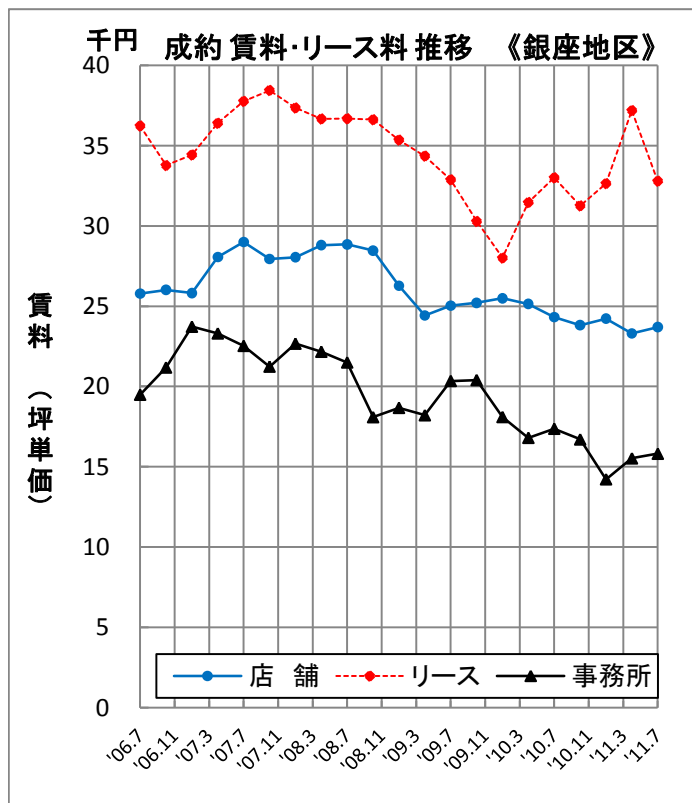

成約条件推移【用途別】（2006年7月～2011年7月）

3ヶ月毎に、それ以前の3ヶ月間に成約した賃貸条件の平均をプロット

成約条件推移【用途別】（2006年7月～2011年7月）

3ヶ月毎に、それ以前の3ヶ月間に成約した賃貸条件の平均をプロット

成約条件推移【用途別】（2006年7月～2011年7月）

3ヶ月毎に、それ以前の3ヶ月間に成約した賃貸条件の平均をプロット

成約条件推移【エリア別】（2006年7月～2011年7月）

# 成約条件推移【エリア別】（2006年7月～2011年7月）