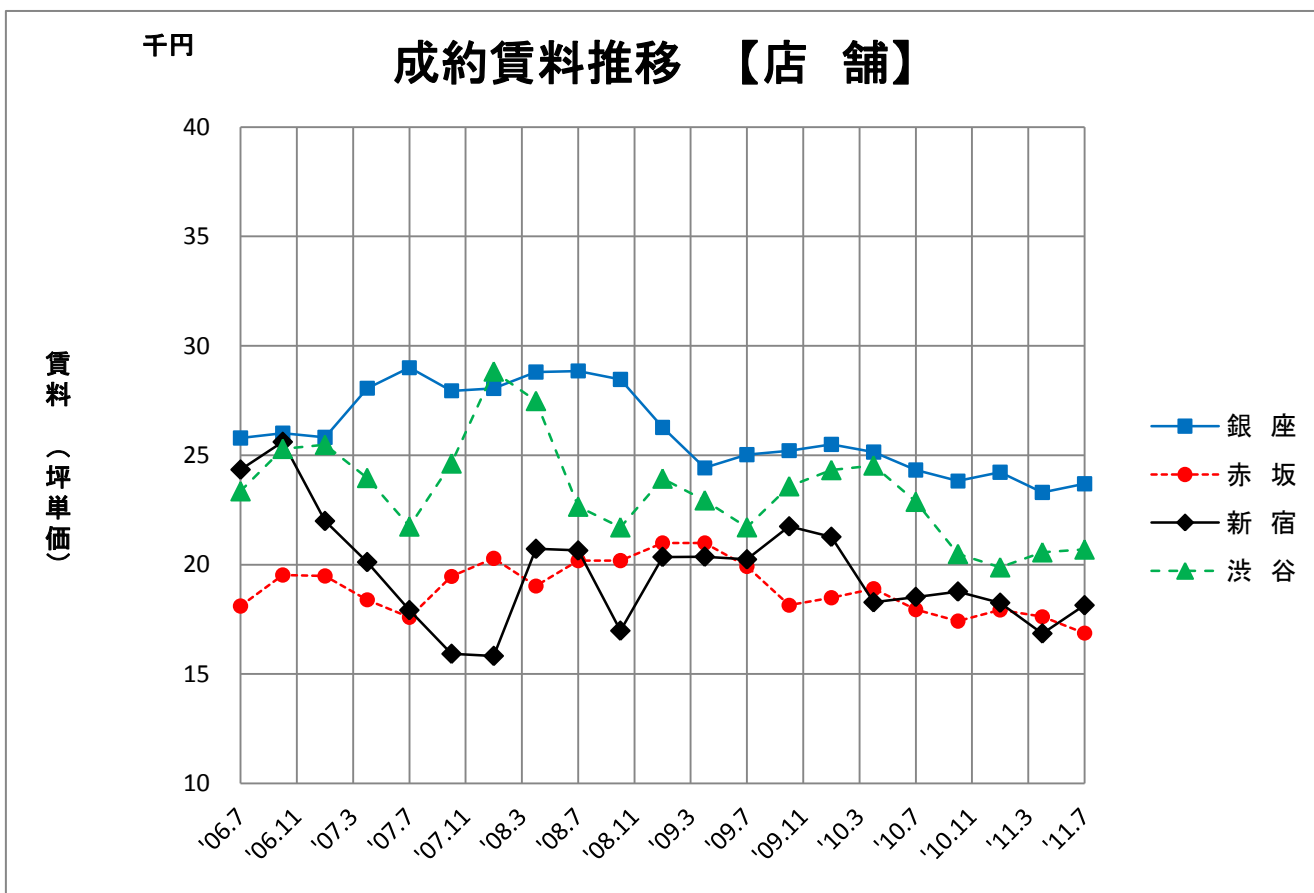

成約条件推移【用途別】（2006年7月～2011年7月）

3ヶ月毎に、それ以前の3ヶ月間に成約した賃貸条件の平均をプロット

成約条件推移【用途別】（2006年7月～2011年7月）

3ヶ月毎に、それ以前の3ヶ月間に成約した賃貸条件の平均をプロット

成約条件推移【用途別】（2006年7月～2011年7月）

3ヶ月毎に、それ以前の3ヶ月間に成約した賃貸条件の平均をプロット

成約条件推移【エリア別】（2006年7月～2011年7月）

# 成約条件推移【エリア別】（2006年7月～2011年7月）