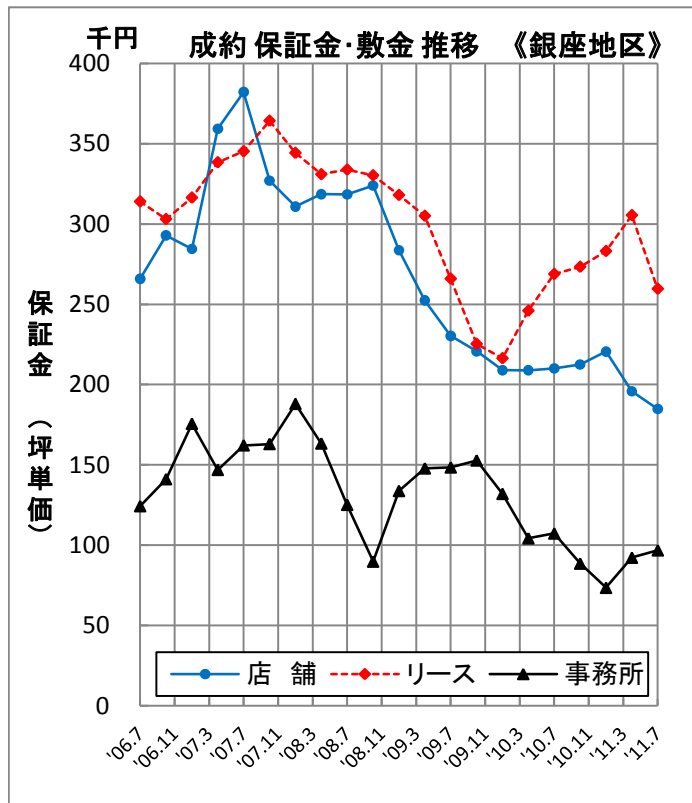

成約条件推移【用途別】（2006年7月～2011年7月）

3ヶ月毎に、それ以前の3ヶ月間に成約した賃貸条件の平均をプロット

成約条件推移【用途別】（2006年7月～2011年7月）

3ヶ月毎に、それ以前の3ヶ月間に成約した賃貸条件の平均をプロット

成約条件推移【用途別】（2006年7月～2011年7月）

3ヶ月毎に、それ以前の3ヶ月間に成約した賃貸条件の平均をプロット

成約条件推移【エリア別】（2006年7月～2011年7月）

# 成約条件推移【エリア別】（2006年7月～2011年7月）