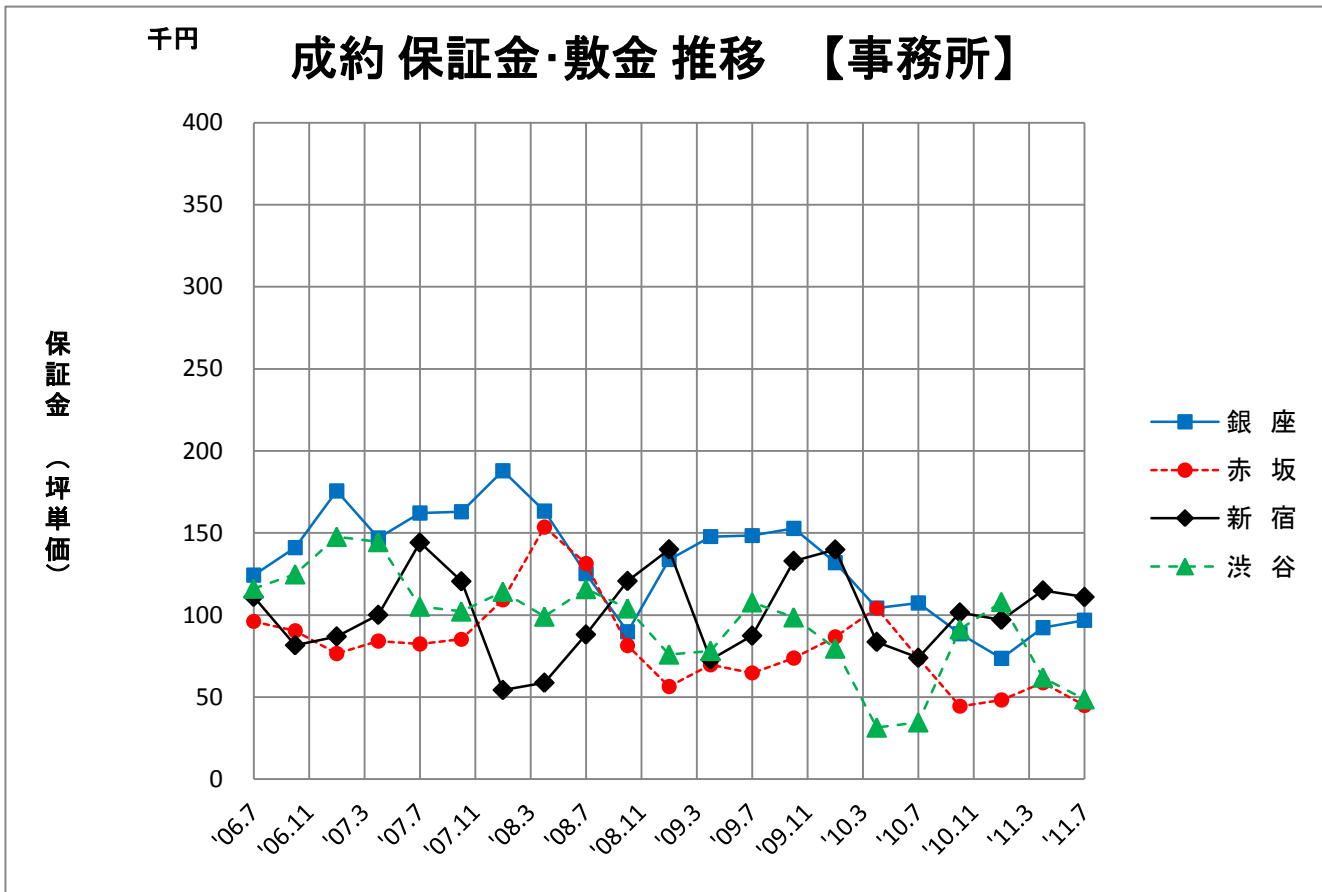

成約条件推移【用途別】（2006年7月～2011年7月）

3ヶ月毎に、それ以前の3ヶ月間に成約した賃貸条件の平均をプロット

成約条件推移【用途別】（2006年7月～2011年7月）

3ヶ月毎に、それ以前の3ヶ月間に成約した賃貸条件の平均をプロット

成約条件推移【用途別】（2006年7月～2011年7月）

3ヶ月毎に、それ以前の3ヶ月間に成約した賃貸条件の平均をプロット

成約条件推移【エリア別】（2006年7月～2011年7月）

# 成約条件推移【エリア別】（2006年7月～2011年7月）