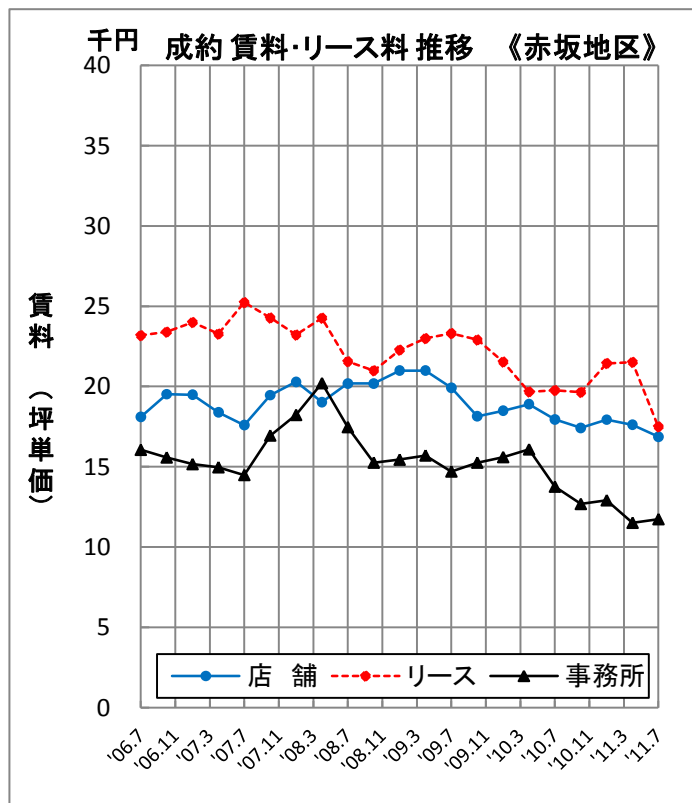

成約条件推移【用途別】（2006年7月～2011年7月）

3ヶ月毎に、それ以前の3ヶ月間に成約した賃貸条件の平均をプロット

成約条件推移【用途別】（2006年7月～2011年7月）

3ヶ月毎に、それ以前の3ヶ月間に成約した賃貸条件の平均をプロット

成約条件推移【用途別】（2006年7月～2011年7月）

3ヶ月毎に、それ以前の3ヶ月間に成約した賃貸条件の平均をプロット

成約条件推移【エリア別】（2006年7月～2011年7月）

# 成約条件推移【エリア別】（2006年7月～2011年7月）