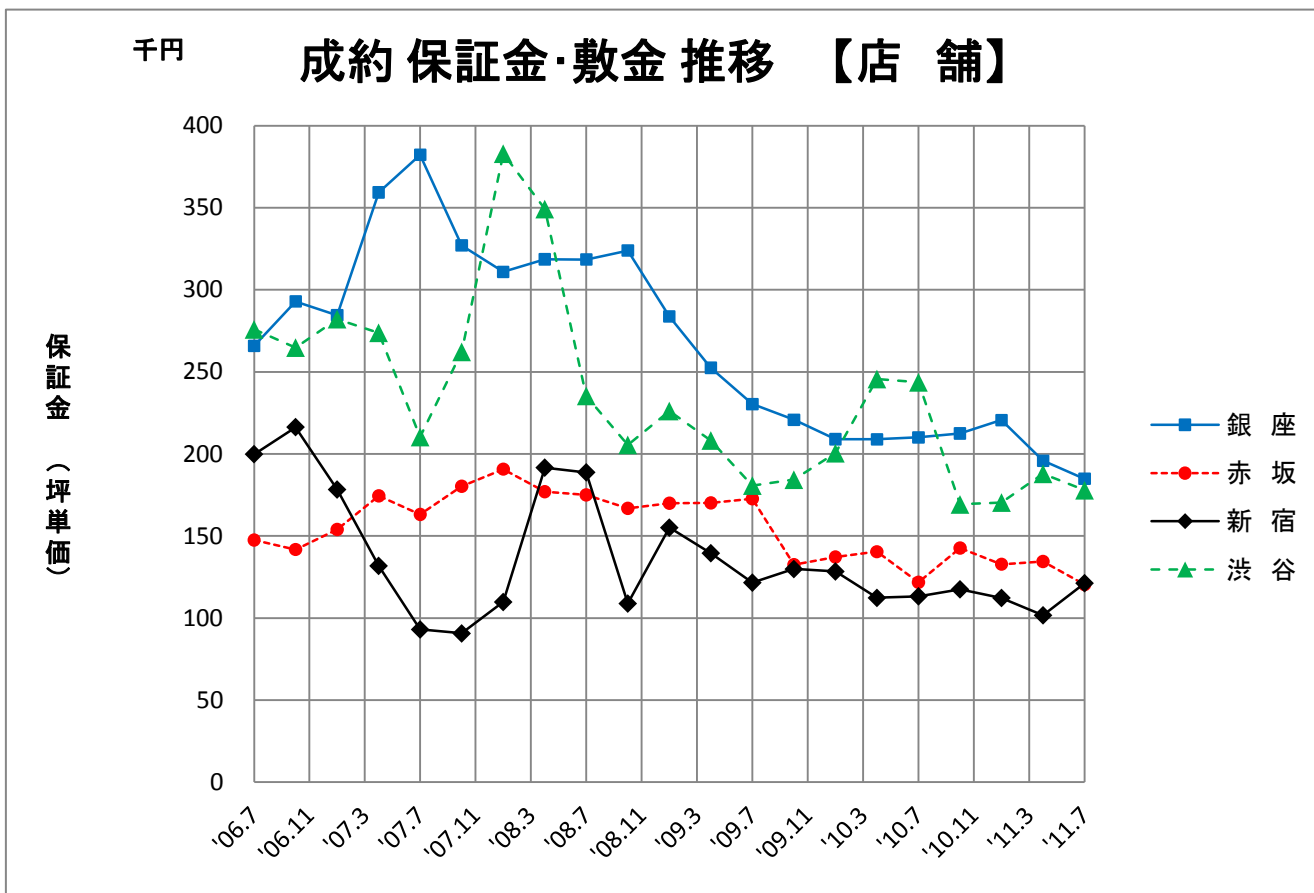

成約条件推移【用途別】（2006年7月～2011年7月）

3ヶ月毎に、それ以前の3ヶ月間に成約した賃貸条件の平均をプロット

成約条件推移【用途別】（2006年7月～2011年7月）

3ヶ月毎に、それ以前の3ヶ月間に成約した賃貸条件の平均をプロット

成約条件推移【用途別】（2006年7月～2011年7月）

3ヶ月毎に、それ以前の3ヶ月間に成約した賃貸条件の平均をプロット

成約条件推移【エリア別】（2006年7月～2011年7月）

# 成約条件推移【エリア別】（2006年7月～2011年7月）