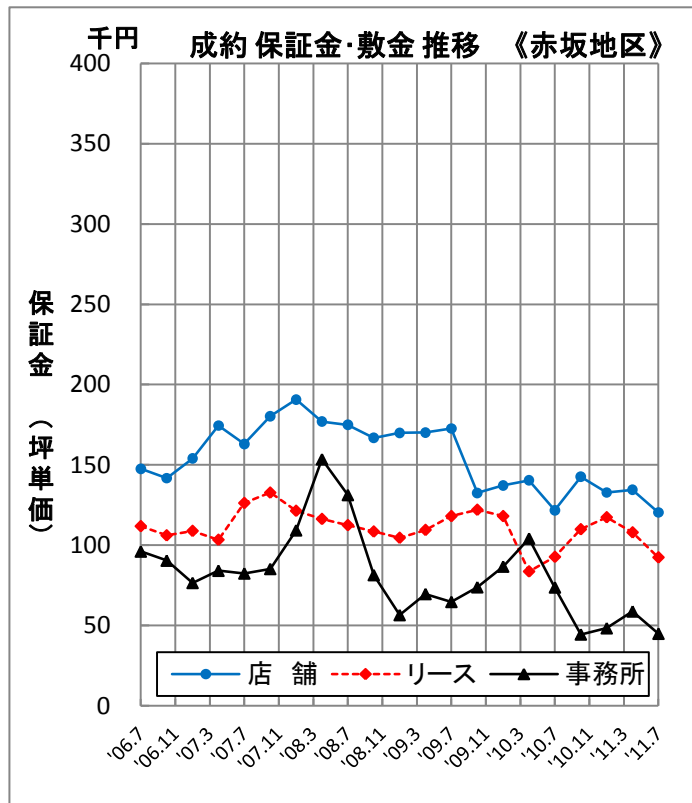

成約条件推移【用途別】（2006年7月～2011年7月）

3ヶ月毎に、それ以前の3ヶ月間に成約した賃貸条件の平均をプロット

成約条件推移【用途別】（2006年7月～2011年7月）

3ヶ月毎に、それ以前の3ヶ月間に成約した賃貸条件の平均をプロット

成約条件推移【用途別】（2006年7月～2011年7月）

3ヶ月毎に、それ以前の3ヶ月間に成約した賃貸条件の平均をプロット

成約条件推移【エリア別】（2006年7月～2011年7月）

# 成約条件推移【エリア別】（2006年7月～2011年7月）