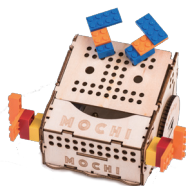

① 基本アイテム

クマの『MOCHI』×1

LEGO® 互換
モチボット×1

プログラミング
ボード×1

コーディング
ブロック×12

ステッカー×14

② Planetsセット

ストーリーブック×1

ストーリーマップ×1

クラフトピース×3

読み聞かせ
SDカード×1

レゴコネクタ×6

『MOCHI』のカスタマイズ

customize 1

LEGO®互換。
お手持ちのLEGOを
モチボットの穴の部分に重ねて、
自分だけのロボットに
カスタマイズできます。

モチ
クマの『MOCHI』は
冒険とプログラミングの
概念を教えることを愛する
好奇心の強いクマ