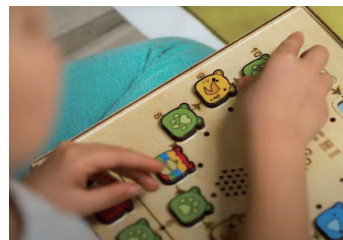

コーディングのみならず
英語力も身につきます!

Mochi Bearが話す言葉は英語です。英語で絵本を読んでもくれるので、お子様が小さいうちから英語も身近に感じられるようになります。未就学児向けの英語なので、聞き取りやすく、難しい言葉はありません。

安全で
環境にもやさしい

子ども達が依存性のあるスクリーンを見ずに学べるように、Mochiは自然の木材で作られました。画面のない遊びは子どもの目を守ります。環境にやさしい自然の木材でできておりますので、安心して遊ばせられます。

創造力を高め、お子様が
将来活躍できるような
スキルを育てます

音楽・歌・動き・体験型の相互作用・物語をベースにした遊びなど全ての感性を磨くことができます。子ども達の学び、探求、発見する力に繋がるほか、変化に対応できる力がつきます。

- 『MOCHI』の遊び方 -

1. 物語を選ぶ

たくさんの物語の中から好きなものを選びましょう。*冒険ストーリーは別途ご購入となります。

2. Mochiを準備する

お持ちのLEGO®や厚紙などを使って、ロボットをアレンジ!

3. コーディングしてみよう

コーディングブロックを使って、方向転換や行動を指示して、Mochiを動かせます。

4. マルチモードで遊びながら学ぼう

お子さまにとってわかりやすい音や動き、歌などがプログラムされています。

『MOCHI』スターターキット【セット内容】

Mochiの学習を始めるのに最適なセット！①基本アイテムに②Planetsセットがついたスターターセット。親子の時間を一緒に過ごししながら、自然と太陽系の仕組みや惑星について興味を持って学ぶことができます。