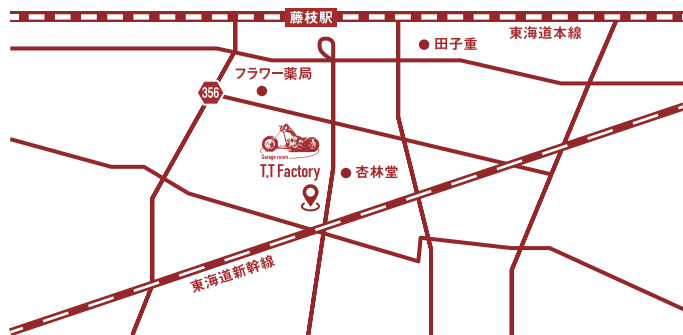

自分の趣味の道具や小物を集めて、
壁や棚に飾るのも楽しいものです。

日本初、バイク用ターンテーブル搭載

至福の俺時間

愛車と語らうガレージルーム

T,T Factory

426-0062 静岡県藤枝市高岡2丁目2-20
株式会社 辻工務店

取扱店