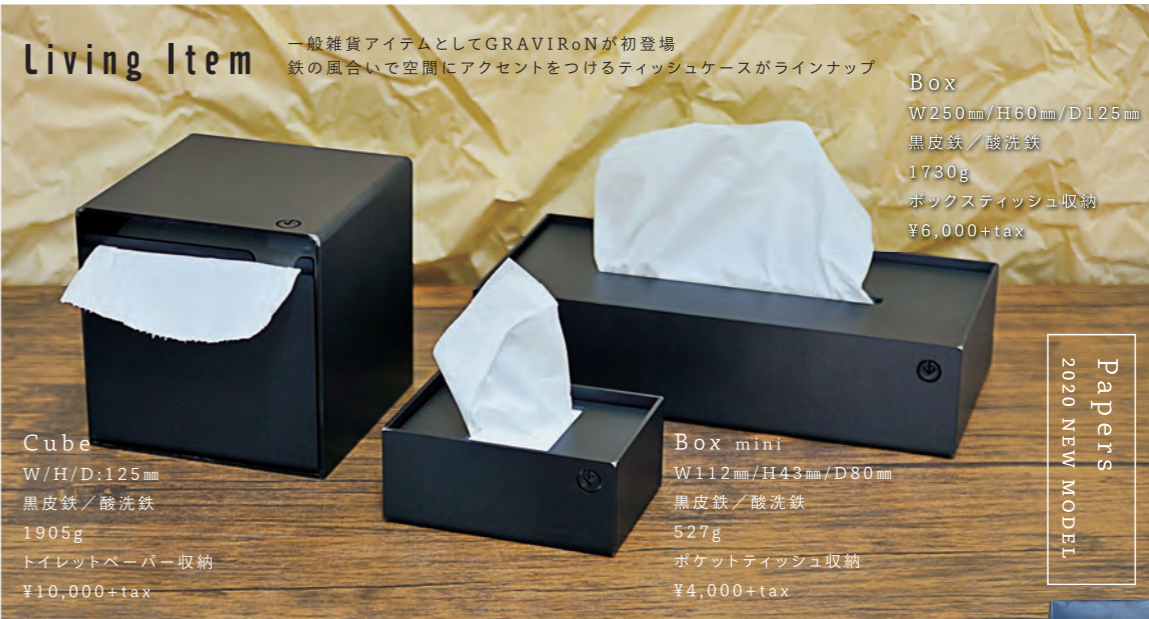

bite
ステンレス
W80mm/H30mm/T3mm
カミ口|8mm,10mm,15mm,20mm
¥2,000+tax

Domus
黒皮鉄/酸洗鉄
W150mm/H250mm/D100mm
¥8,000+tax

Living Item

一般雑貨アイテムとしてGRAVIROnが初登場
鉄の風合いで空間にアクセントをつけるティッシュケースがラインナップ

Box
W250mm/H60mm/D125mm
黒皮鉄/酸洗鉄
1730g
ボックスティッシュ収納
¥6,000+tax

Papers
2020 NEW MODEL