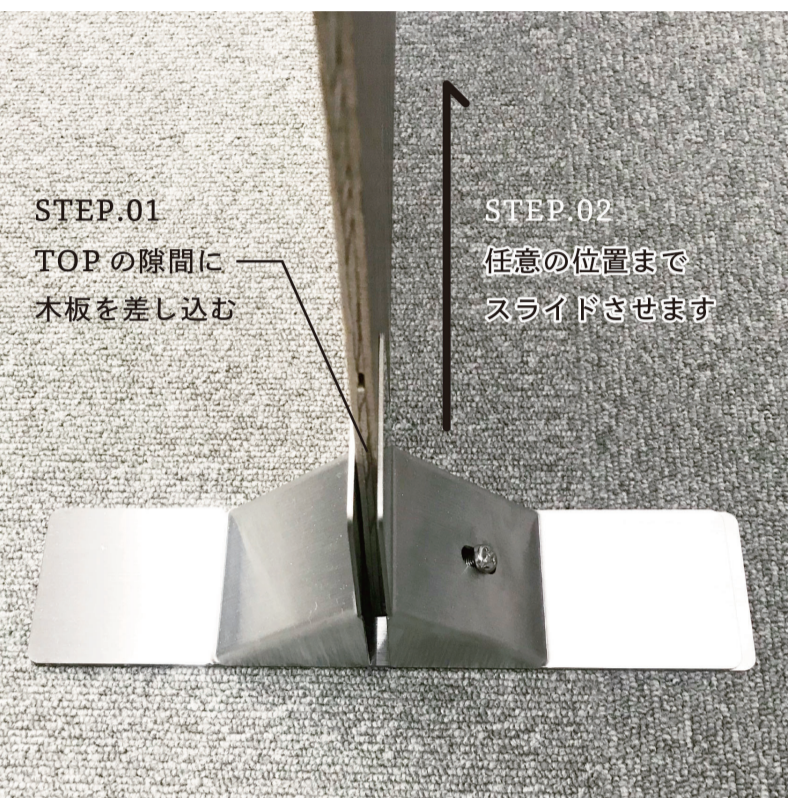

新しい生活様式をもっと手軽にもっとオシャレに

GRAVIROn パーテーションスタンド PATERU(パテル)

パーテーションを立てる脚

PATERU [SMALL]

自宅にテレワークのためのワークスペースを作りたい!

でも、市販のパーテーションって業務的でしかも重たい。

もっと気軽に使えるパーテーションが欲しいという思いから開発したパーテーションスタンド「PATERU」。

ホームセンターで変える木板を挟み込んで自立させれるツールです。

設置方法は簡単3ステップ

木板をPATERUに差し込んで、自立できる位置まで移動。

最後にネジを締め上げれば、板をしっかり噛んで固定します。

パーテーションを立てる脚

PATERU

高さ 75mm
幅 30mm
奥行き 155mm
噛み口 10mm
重さ 180g (1個)

高さ 122mm
幅 60mm
奥行き 250mm
噛み口 15mm
重さ 550g (1個)

[LARGE]