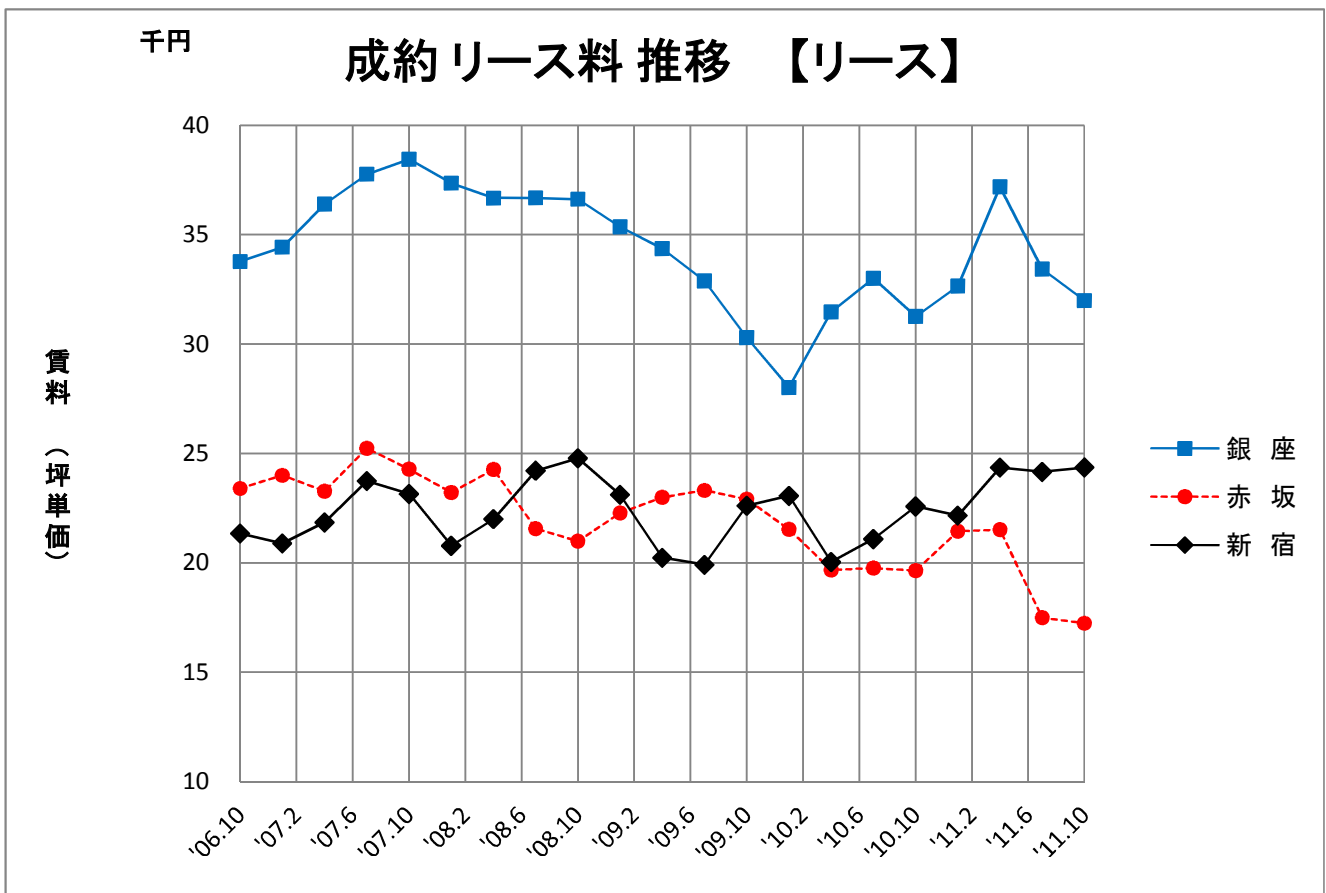

成約条件推移【用途別】（2006年10月～2011年10月）

3ヶ月毎に、それ以前の3ヶ月間に成約した賃貸条件の平均をプロット

成約条件推移【用途別】（2006年10月～2011年10月）

3ヶ月毎に、それ以前の3ヶ月間に成約した賃貸条件の平均をプロット

成約条件推移【用途別】（2006年10月～2011年10月）

3ヶ月毎に、それ以前の3ヶ月間に成約した賃貸条件の平均をプロット

成約条件推移【エリア別】（2006年10月～2011年10月）

成約条件推移【エリア別】（2006年10月～2011年10月）