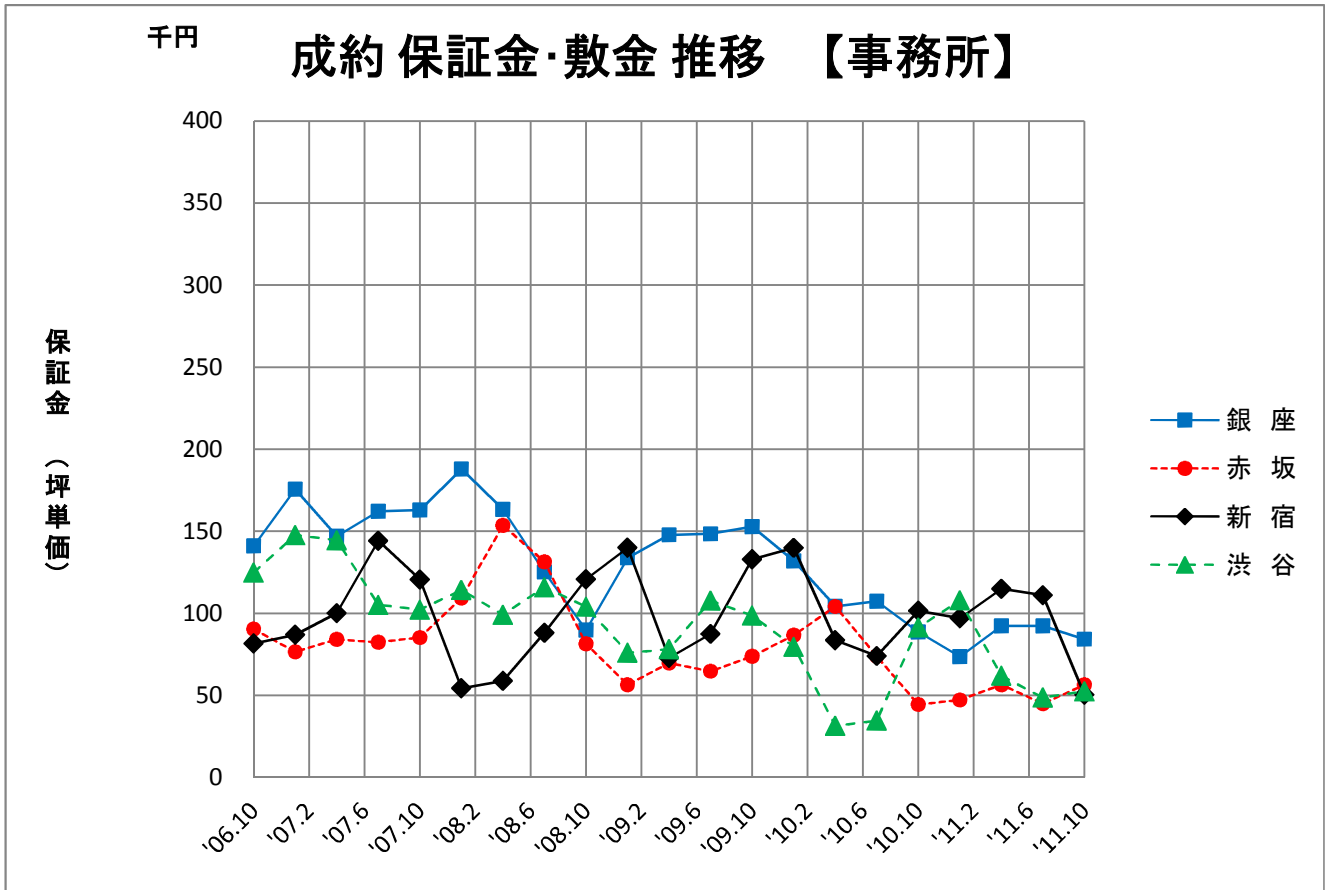

成約条件推移【用途別】（2006年10月～2011年10月）

3ヶ月毎に、それ以前の3ヶ月間に成約した賃貸条件の平均をプロット

成約条件推移【用途別】（2006年10月～2011年10月）

3ヶ月毎に、それ以前の3ヶ月間に成約した賃貸条件の平均をプロット

成約条件推移【用途別】（2006年10月～2011年10月）

3ヶ月毎に、それ以前の3ヶ月間に成約した賃貸条件の平均をプロット

成約条件推移【エリア別】（2006年10月～2011年10月）

成約条件推移【エリア別】（2006年10月～2011年10月）