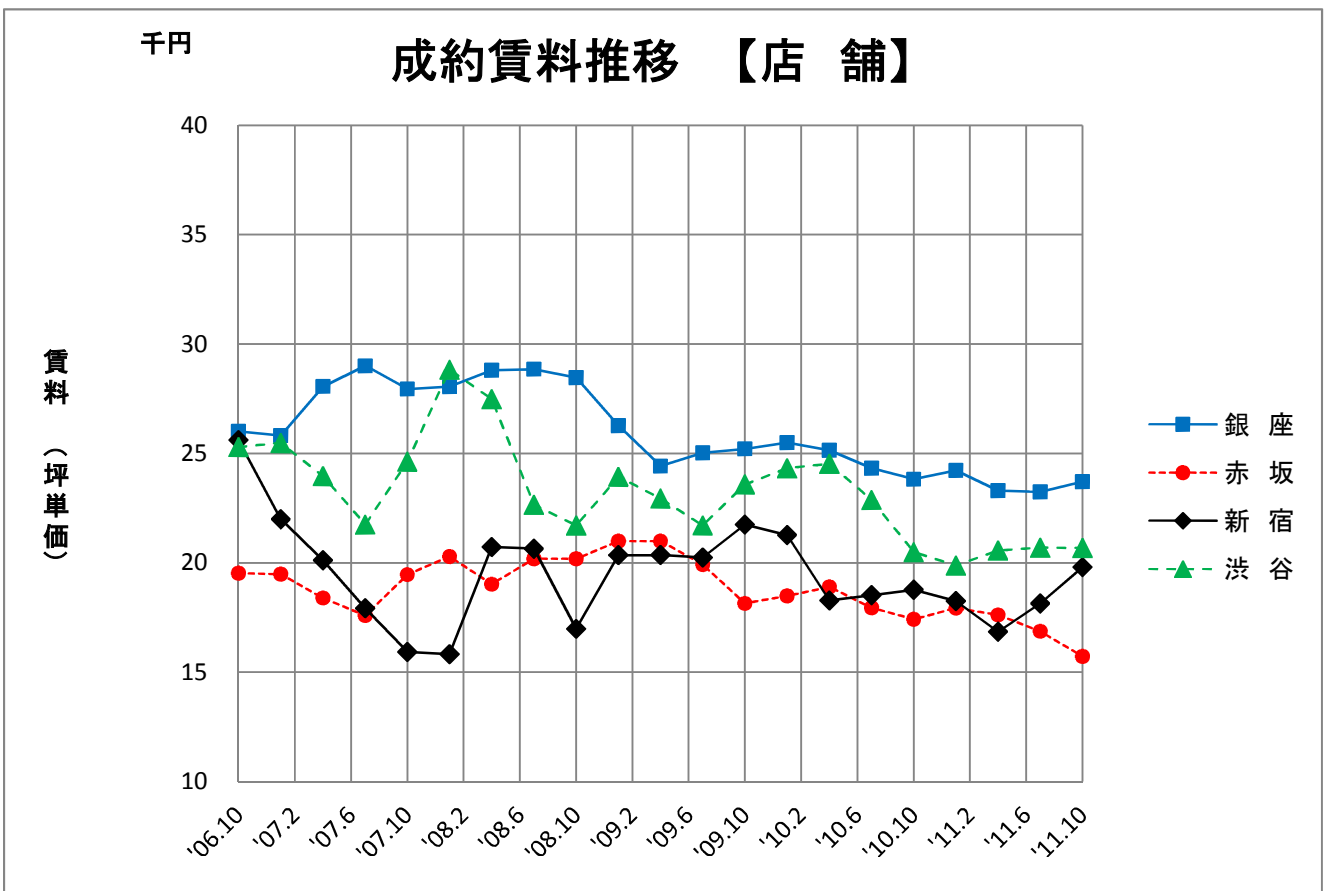

成約条件推移【用途別】（2006年10月～2011年10月）

3ヶ月毎に、それ以前の3ヶ月間に成約した賃貸条件の平均をプロット

成約条件推移【用途別】（2006年10月～2011年10月）

3ヶ月毎に、それ以前の3ヶ月間に成約した賃貸条件の平均をプロット

成約条件推移【用途別】（2006年10月～2011年10月）

3ヶ月毎に、それ以前の3ヶ月間に成約した賃貸条件の平均をプロット

成約条件推移【エリア別】（2006年10月～2011年10月）

成約条件推移【エリア別】（2006年10月～2011年10月）