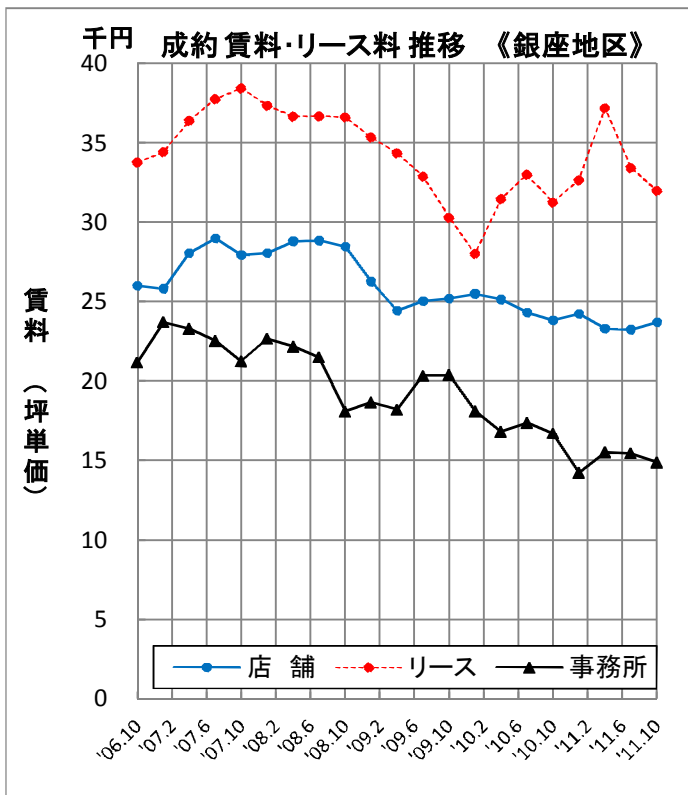

成約条件推移【用途別】（2006年10月～2011年10月）

3ヶ月毎に、それ以前の3ヶ月間に成約した賃貸条件の平均をプロット

成約条件推移【用途別】（2006年10月～2011年10月）

3ヶ月毎に、それ以前の3ヶ月間に成約した賃貸条件の平均をプロット

成約条件推移【用途別】（2006年10月～2011年10月）

3ヶ月毎に、それ以前の3ヶ月間に成約した賃貸条件の平均をプロット

成約条件推移【エリア別】（2006年10月～2011年10月）

成約条件推移【エリア別】（2006年10月～2011年10月）