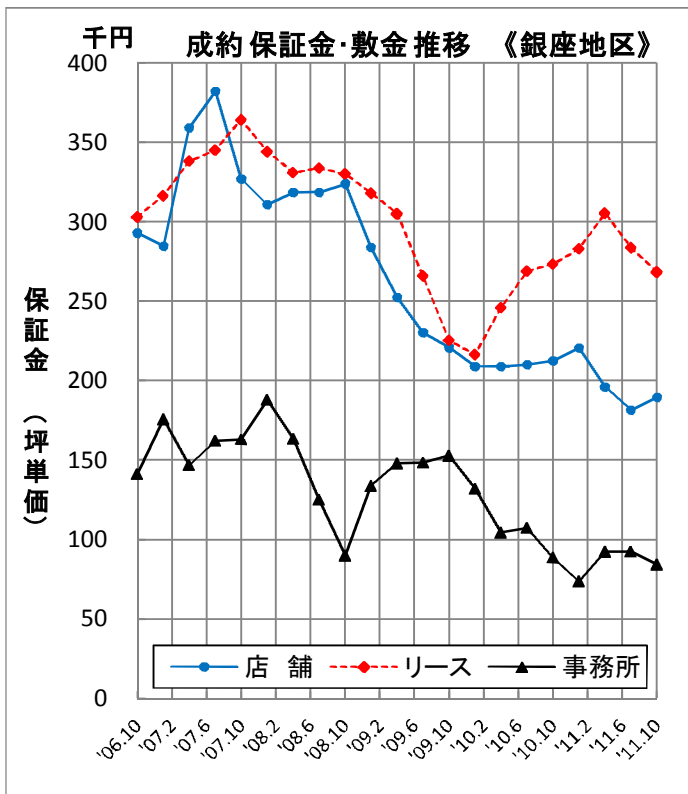

成約条件推移【用途別】（2006年10月～2011年10月）

3ヶ月毎に、それ以前の3ヶ月間に成約した賃貸条件の平均をプロット

成約条件推移【用途別】（2006年10月～2011年10月）

3ヶ月毎に、それ以前の3ヶ月間に成約した賃貸条件の平均をプロット

成約条件推移【用途別】（2006年10月～2011年10月）

3ヶ月毎に、それ以前の3ヶ月間に成約した賃貸条件の平均をプロット

成約条件推移【エリア別】（2006年10月～2011年10月）

成約条件推移【エリア別】（2006年10月～2011年10月）