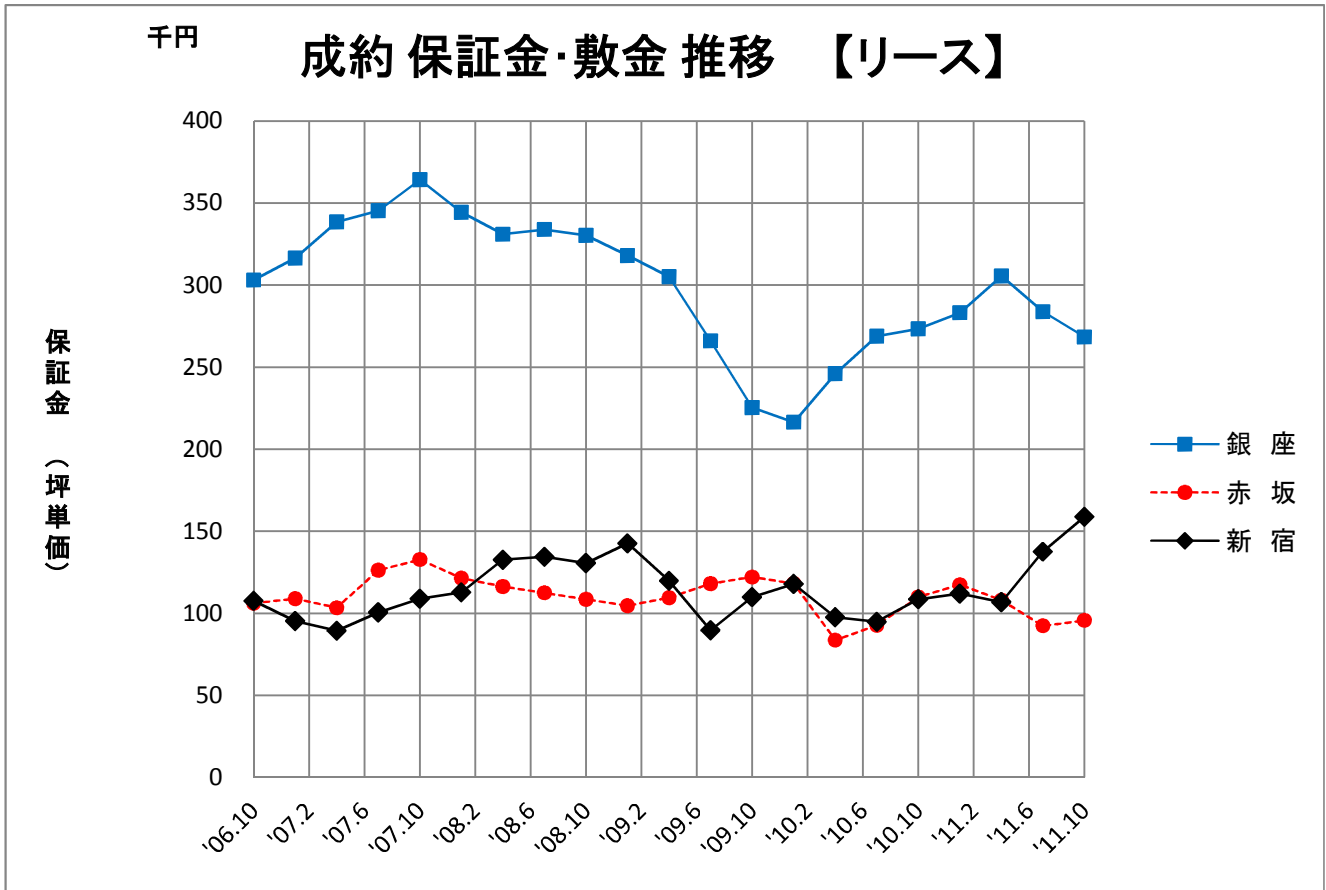

成約条件推移【用途別】（2006年10月～2011年10月）

3ヶ月毎に、それ以前の3ヶ月間に成約した賃貸条件の平均をプロット

成約条件推移【用途別】（2006年10月～2011年10月）

3ヶ月毎に、それ以前の3ヶ月間に成約した賃貸条件の平均をプロット

成約条件推移【用途別】（2006年10月～2011年10月）

3ヶ月毎に、それ以前の3ヶ月間に成約した賃貸条件の平均をプロット

成約条件推移【エリア別】（2006年10月～2011年10月）

成約条件推移【エリア別】（2006年10月～2011年10月）