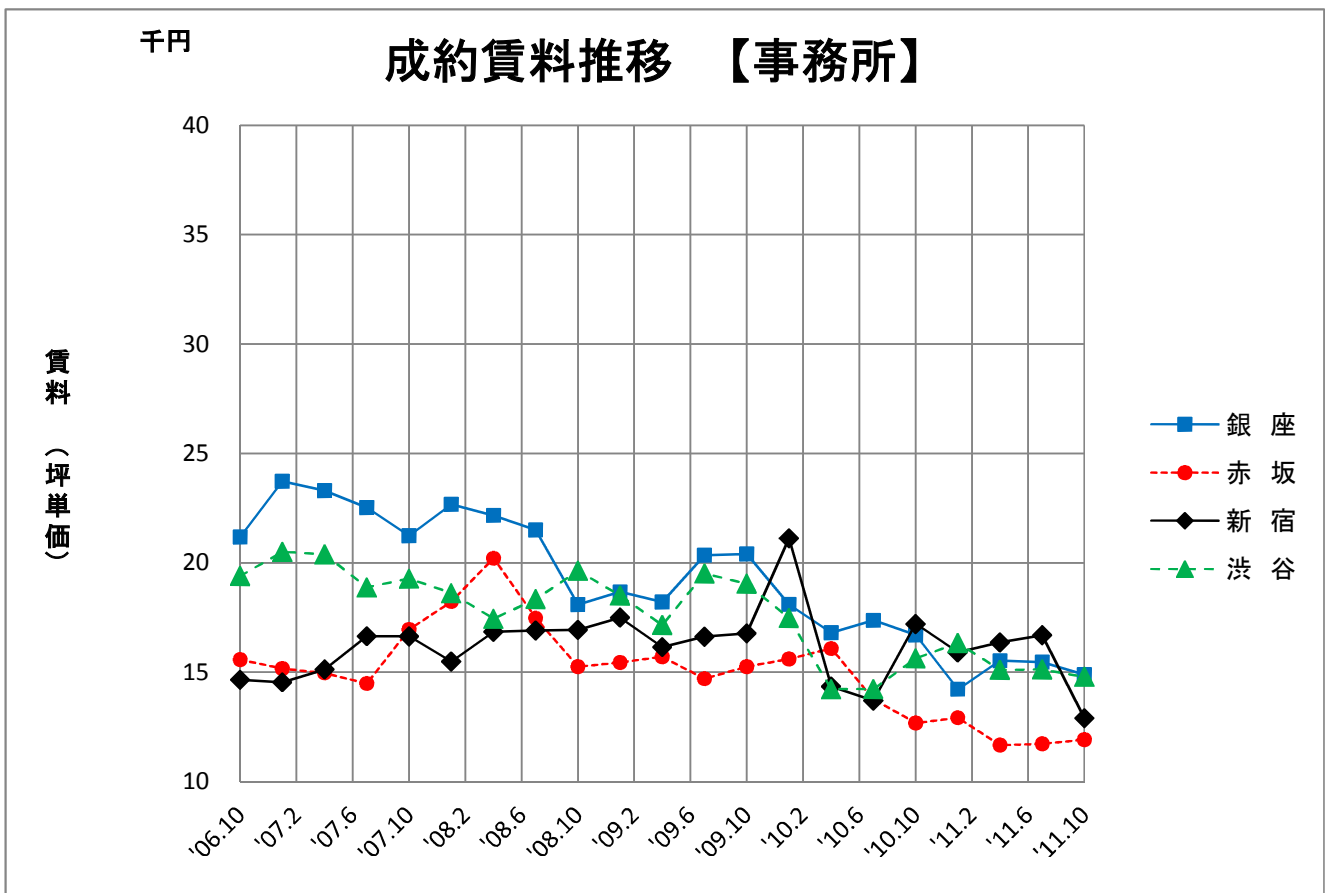

成約条件推移【用途別】（2006年10月～2011年10月）

3ヶ月毎に、それ以前の3ヶ月間に成約した賃貸条件の平均をプロット

成約条件推移【用途別】（2006年10月～2011年10月）

3ヶ月毎に、それ以前の3ヶ月間に成約した賃貸条件の平均をプロット

成約条件推移【用途別】（2006年10月～2011年10月）

3ヶ月毎に、それ以前の3ヶ月間に成約した賃貸条件の平均をプロット

成約条件推移【エリア別】（2006年10月～2011年10月）

成約条件推移【エリア別】（2006年10月～2011年10月）