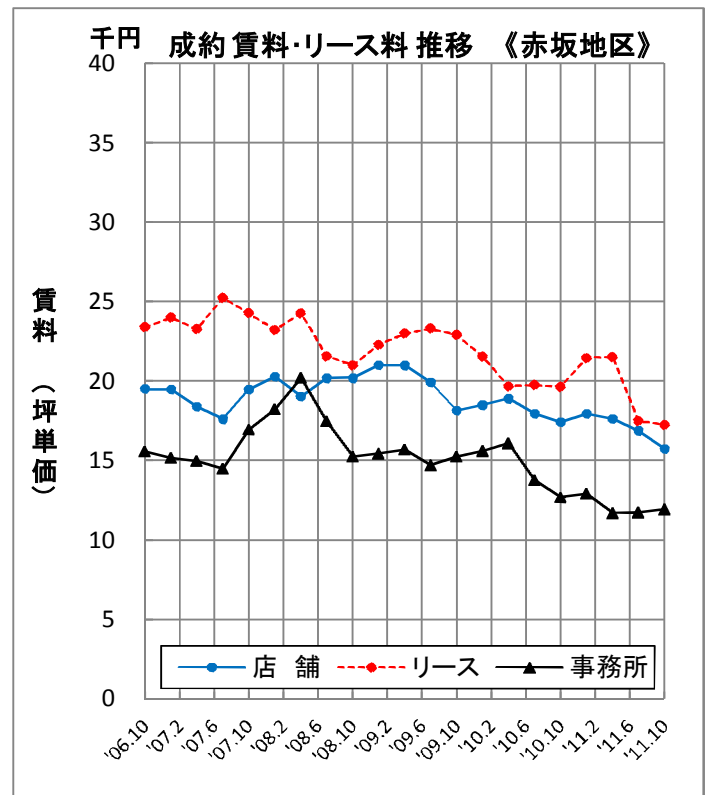

成約条件推移【用途別】（2006年10月～2011年10月）

3ヶ月毎に、それ以前の3ヶ月間に成約した賃貸条件の平均をプロット

成約条件推移【用途別】（2006年10月～2011年10月）

3ヶ月毎に、それ以前の3ヶ月間に成約した賃貸条件の平均をプロット

成約条件推移【用途別】（2006年10月～2011年10月）

3ヶ月毎に、それ以前の3ヶ月間に成約した賃貸条件の平均をプロット

成約条件推移【エリア別】（2006年10月～2011年10月）

成約条件推移【エリア別】（2006年10月～2011年10月）