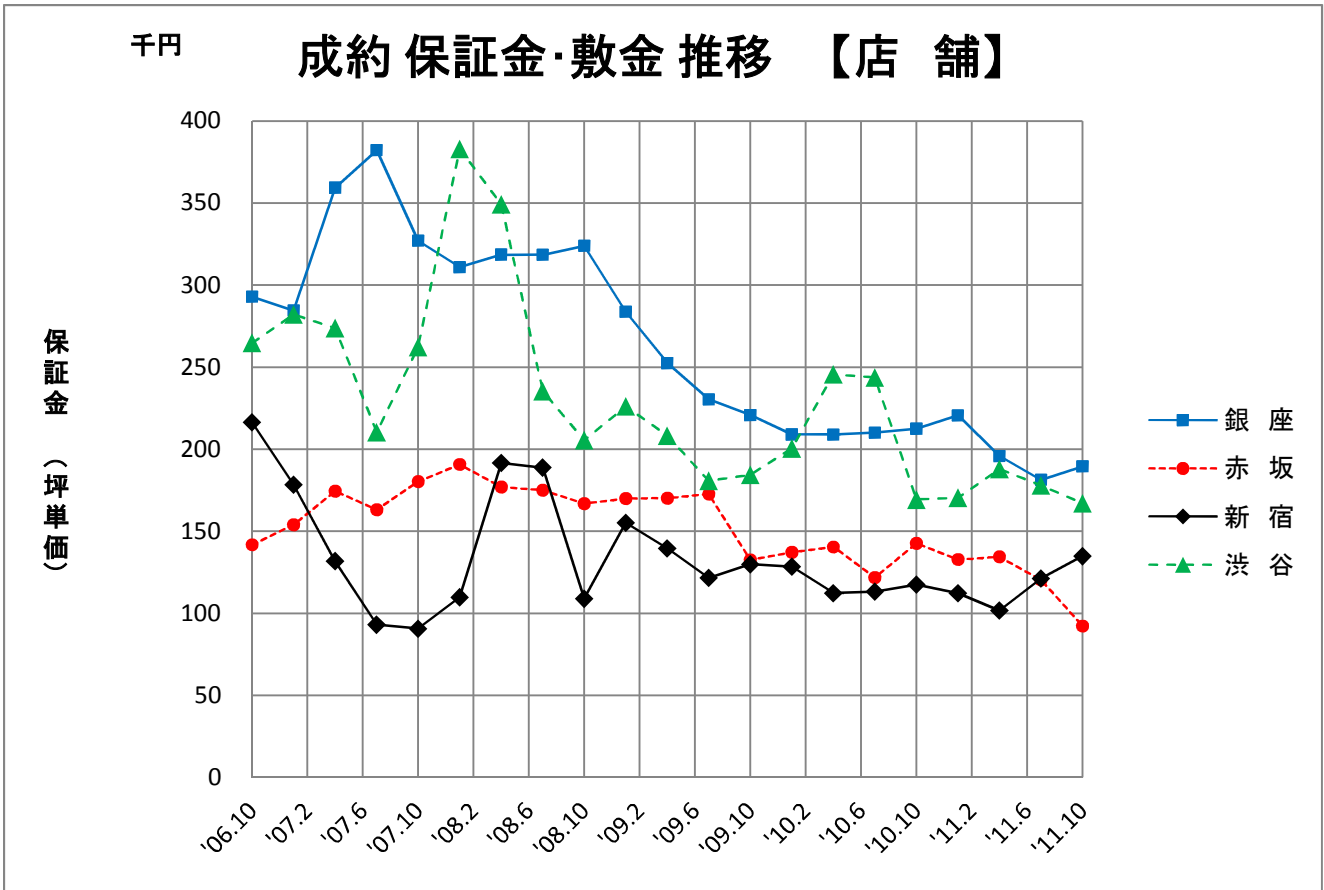

成約条件推移【用途別】（2006年10月～2011年10月）

3ヶ月毎に、それ以前の3ヶ月間に成約した賃貸条件の平均をプロット

成約条件推移【用途別】（2006年10月～2011年10月）

3ヶ月毎に、それ以前の3ヶ月間に成約した賃貸条件の平均をプロット

成約条件推移【用途別】（2006年10月～2011年10月）

3ヶ月毎に、それ以前の3ヶ月間に成約した賃貸条件の平均をプロット

成約条件推移【エリア別】（2006年10月～2011年10月）

成約条件推移【エリア別】（2006年10月～2011年10月）