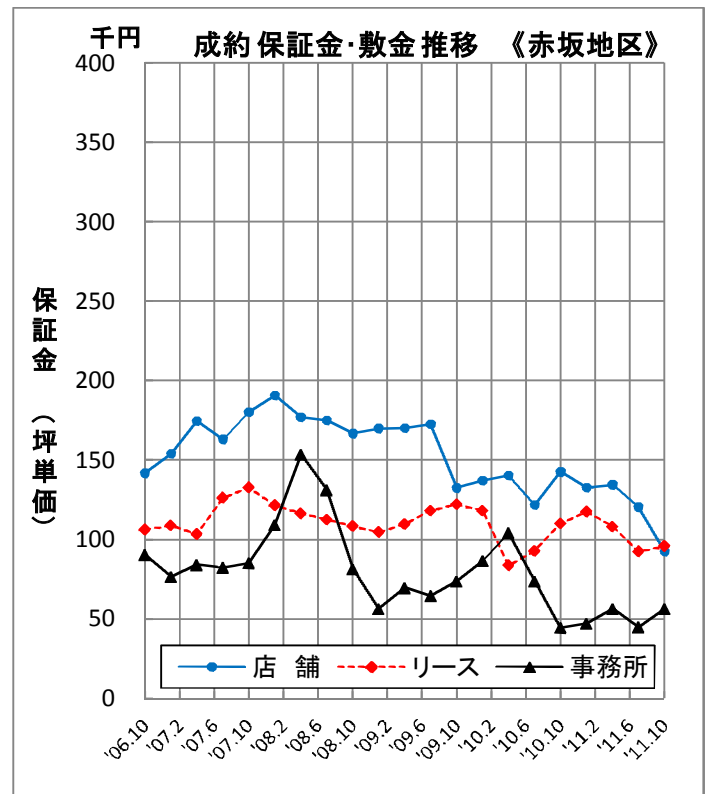

成約条件推移【用途別】（2006年10月～2011年10月）

3ヶ月毎に、それ以前の3ヶ月間に成約した賃貸条件の平均をプロット

成約条件推移【用途別】（2006年10月～2011年10月）

3ヶ月毎に、それ以前の3ヶ月間に成約した賃貸条件の平均をプロット

成約条件推移【用途別】（2006年10月～2011年10月）

3ヶ月毎に、それ以前の3ヶ月間に成約した賃貸条件の平均をプロット

成約条件推移【エリア別】（2006年10月～2011年10月）

成約条件推移【エリア別】（2006年10月～2011年10月）