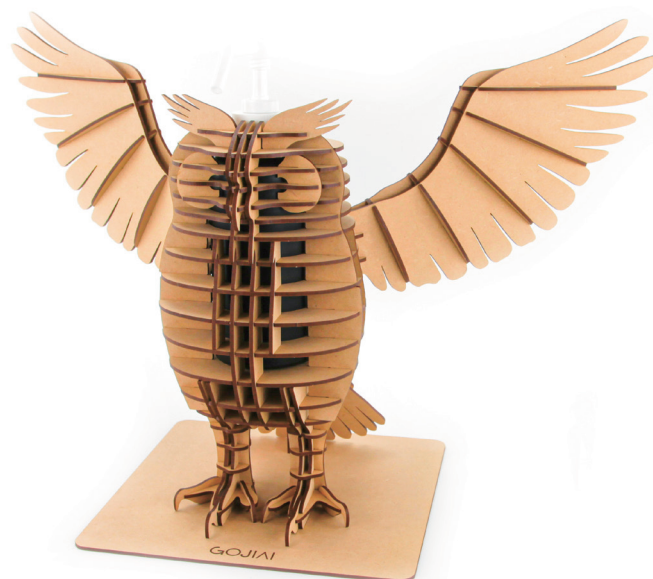

## 消毒スプレーボトルホルダーの詳細

専用のスプレーボトルが各製品のなかに内包されています。市販の消毒液を詰め替えて使用してください。

定価： 各 11.000 円（税込）

開発製造元： 株式会社国東時間（くにさきじかん）

販売元： 株式会社シャイン・フューチャー

販売サイト：<https://www.perhaps-sf.com>（PERHAPS）

まねきねこ（右手上げ）製品仕様  
本体サイズ  
胴体：(w)170x(D)140x(H)245mm  
素材：MDF(t=2.5mm)  
色：ナチュラル

まねきねこ（左手上げ）製品仕様  
本体サイズ  
胴体：(w)170x(D)140x(H)245mm  
素材：MDF(t=2.5mm)  
色：ナチュラル

（羽を閉じた）フクロウ 製品仕様  
本体サイズ  
胴体：(w)135x(D)180x(H)280mm  
羽装着時の幅：255mm  
素材：MDF(t=2.5mm)  
色：ナチュラル

（羽を広げた）フクロウ 製品仕様  
本体サイズ  
胴体：(w)135x(D)180x(H)280mm  
羽装着時の幅：520mm  
素材：MDF(t=2.5mm)  
色：ナチュラル