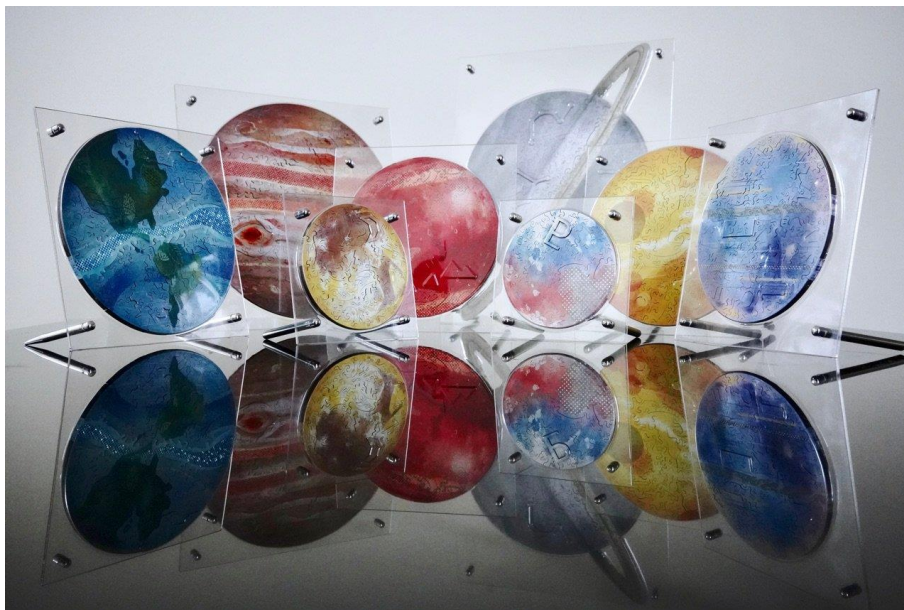

■「宇宙の破片-ソラノカケラ-」商品概要

商品名：「宇宙の破片-ソラノカケラ-」