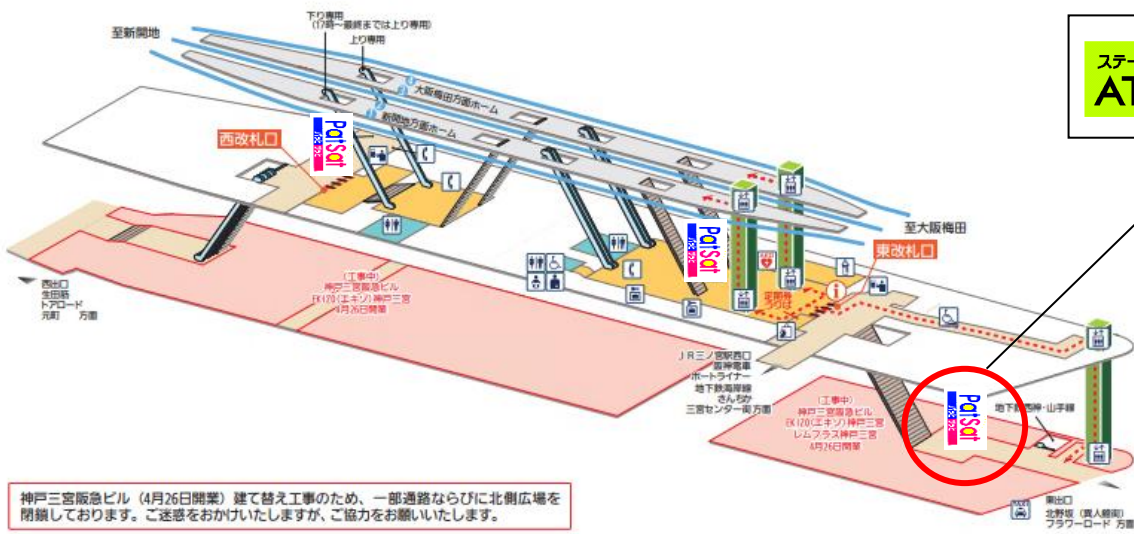

アイコン説明

キャッシュコーナー ATM	定期券売場 Pass Tickets	公衆電話 Telephone	お手洗い Lavatory
コインロッカー Coin Lockers	エレベーター Elevator	待合室 Waiting Room	

阪急神戸線 神戸三宮駅 構内図

Hankyu 神戸線 神戸三宮 こうべさんのみや Kobe-sannomiya

神戸三宮阪急ビル (4月26日開業) 建て替え工事のため、一部通路ならびに北側広場を閉鎖しております。ご迷惑をおかけいたしますが、ご協力をお願いいたします。

凡 例

ご案内カウンター	車椅子施設利用種	お手洗	オストメイト	コインロッカー	駐輪所	ホーム内	エスカレーター
きっぷうりば	AED (自動体外式除細動器)	身障者用施設	休憩所/待合室	ATM/キャッシング	レンタサイクル	改札内	階段
エレベーター	バスのりば	授乳室	電話	ポスト	改札外	エレベーター経路	エレベーター
スロープ	タクシーのりば	ベビーシート			改札	改札	JR/Aフリールート