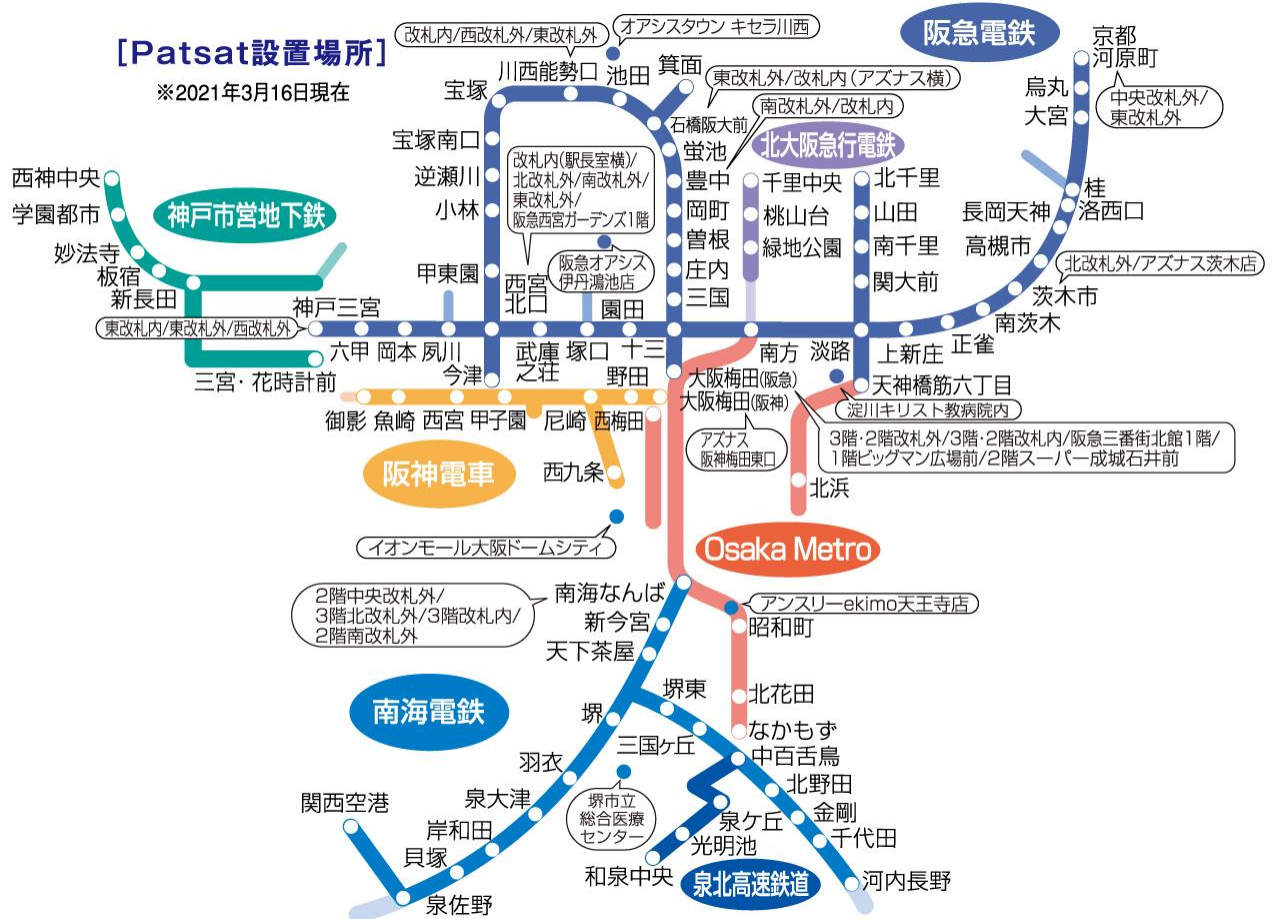

ゆうちょ銀行

		7:00	8:45	9:00	14:00	18:00	20:00	21:00	23:00	
出金	平日	220円			110円			220円		
	土曜	220円			110円	220円				
	日曜・祝日	220円								
入金	平日	220円			110円			220円		
	土曜	220円			110円	220円				
	日曜・祝日	220円								

- ※ その他の銀行とは、すべての都市銀行・地方銀行・信用金庫・農業協同組合など、MICS提携金融機関です。
- ※ 残高照会につきましては、それぞれ出金利用時間内に、無料でご利用いただけます。
- ※ 手数料には消費税10%が含まれております。
- ※ 振込につきましては、別途お振込手数料が必要となります。
- ※ 一部ご利用いただけないカードがあります。