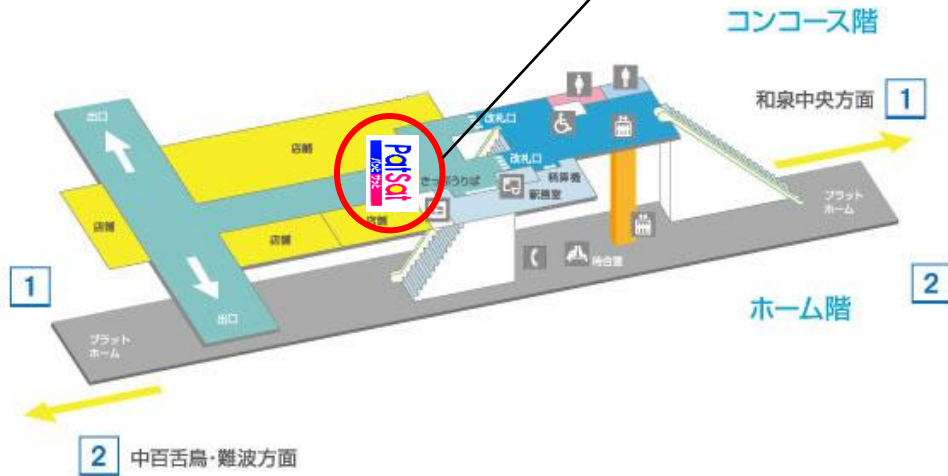

アイコン説明

キャッシュコーナー ATM	定期券売場 Pass Tickets	公衆電話 Telephone	お手洗い Lavatory
コインロッカー Coin Lockers	エレベーター Elevator	待合室 Waiting Room	

阪急神戸線 神戸三宮駅 構内図

Hankyu 神戸線 神戸三宮 こうべさんのみや Kobe-sannomiya

神戸三宮阪急ビル (4月26日開業) 建て替え工事のため、一部通路ならびに北側広場を閉鎖しております。ご迷惑をおかけいたしますが、ご協力をお願いいたします。