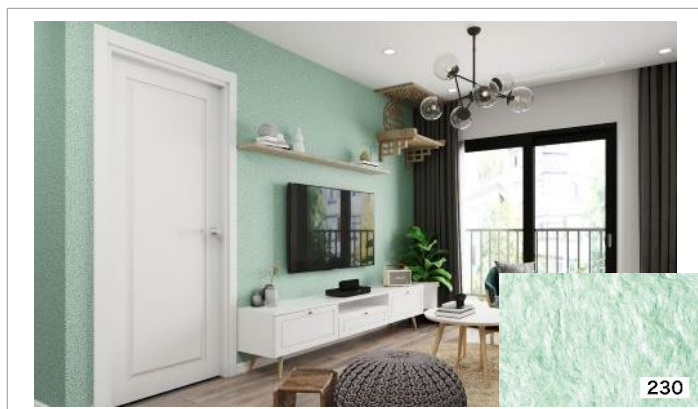

<https://www.yyy-yamachi.com/myke/brand/silkplaster/>

シルクプラスター アートデザイン イメージ写真

メロンソーダー/230は、レトロモダンな印象でありながら、黒や白を合わせると、ガーリーモダンなイメージに。今流行りのグレイッシュな床材との相性もばっちり。

ヤマチコーポレーションでは、国内流通全80色のカラーの中から、独自の調査から、季節ごとのおすすめカラーを4色発表。

建築用内装材<シルクプラスター>発信するECサイト「MYKE DIY SHOP <https://myke114sp.base.shop/>」では、現在4割ほどが、個人サロン経営者などを交えた、個人ユースとなっており、女性でも簡単にトライできる、施工キットも整備して、需要の拡大にお応えしています。

【シルクプラスター商品概要】

<シルクプラスター>は、独特の手触りと素材感で、異空間を演出できる、**液体状の壁紙(クロス)**。モコモコ・ふわふわした仕上がりや、ガラガラした超豪華な仕上がりから、綿菓子のようにパステルカラーや淡い色の可愛らしい仕上がりなどが表現可能。