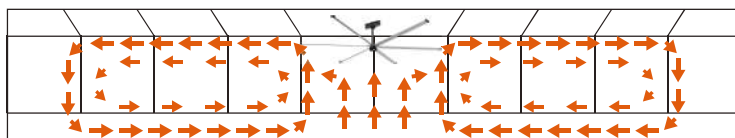

2 換気・コロナ 感染症対策の 新基準

換気テストで、3500㎡の倉庫の空気をわずか5分で入れ替えることが実証されました。体育館、商業施設、避難所などのコロナ対策にも期待。

動画Check/

3 逆回転で 一年中 湿度も結露も

春夏秋は正回転で快適に。冬は逆回転で室内上部の暖気を下ろすのに効果的です。逆回転の場合は風をほとんど感じないというのもメリット。通年ご利用いただけます。

動画Check/

4 省電力で 大風量