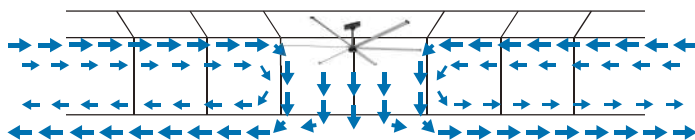

2021年、より広く、より高い大空間に気流を作る エレベーターモーターを採用

業界初、エレベーターメーカーのモーターを採用。人の命を預かるエレベーターだからこそ長期間安心して、そして静かに動き続けます。メンテナンスも不要です。

■ 飛躍的に進化したSMILE FANS 3 EVの特徴

1 -5℃を体感 熱中症対策

風速2.5mの風は体感温度が-5℃に。1基で約1600㎡をカバーします。真夏でもスッと感じる心地よい風が30m先まで届きます。ぜひ体感してください。

2 換気・コロナ 感染症対策の 新基準

換気テストで、3500㎡の倉庫の空気をわずか5分で入れ替えることが実証されました。体育館、商業施設、避難所などのコロナ対策にも期待。

動画Check/

3 逆回転で 一年中 湿度も結露も

春夏秋は正回転で快適に。冬は逆回転で室内上部の暖気を下ろすのに効果的です。逆回転の場合は風をほとんど感じないというのもメリット。通年ご利用いただけます。

動画Check/

4 省電力で 大風量