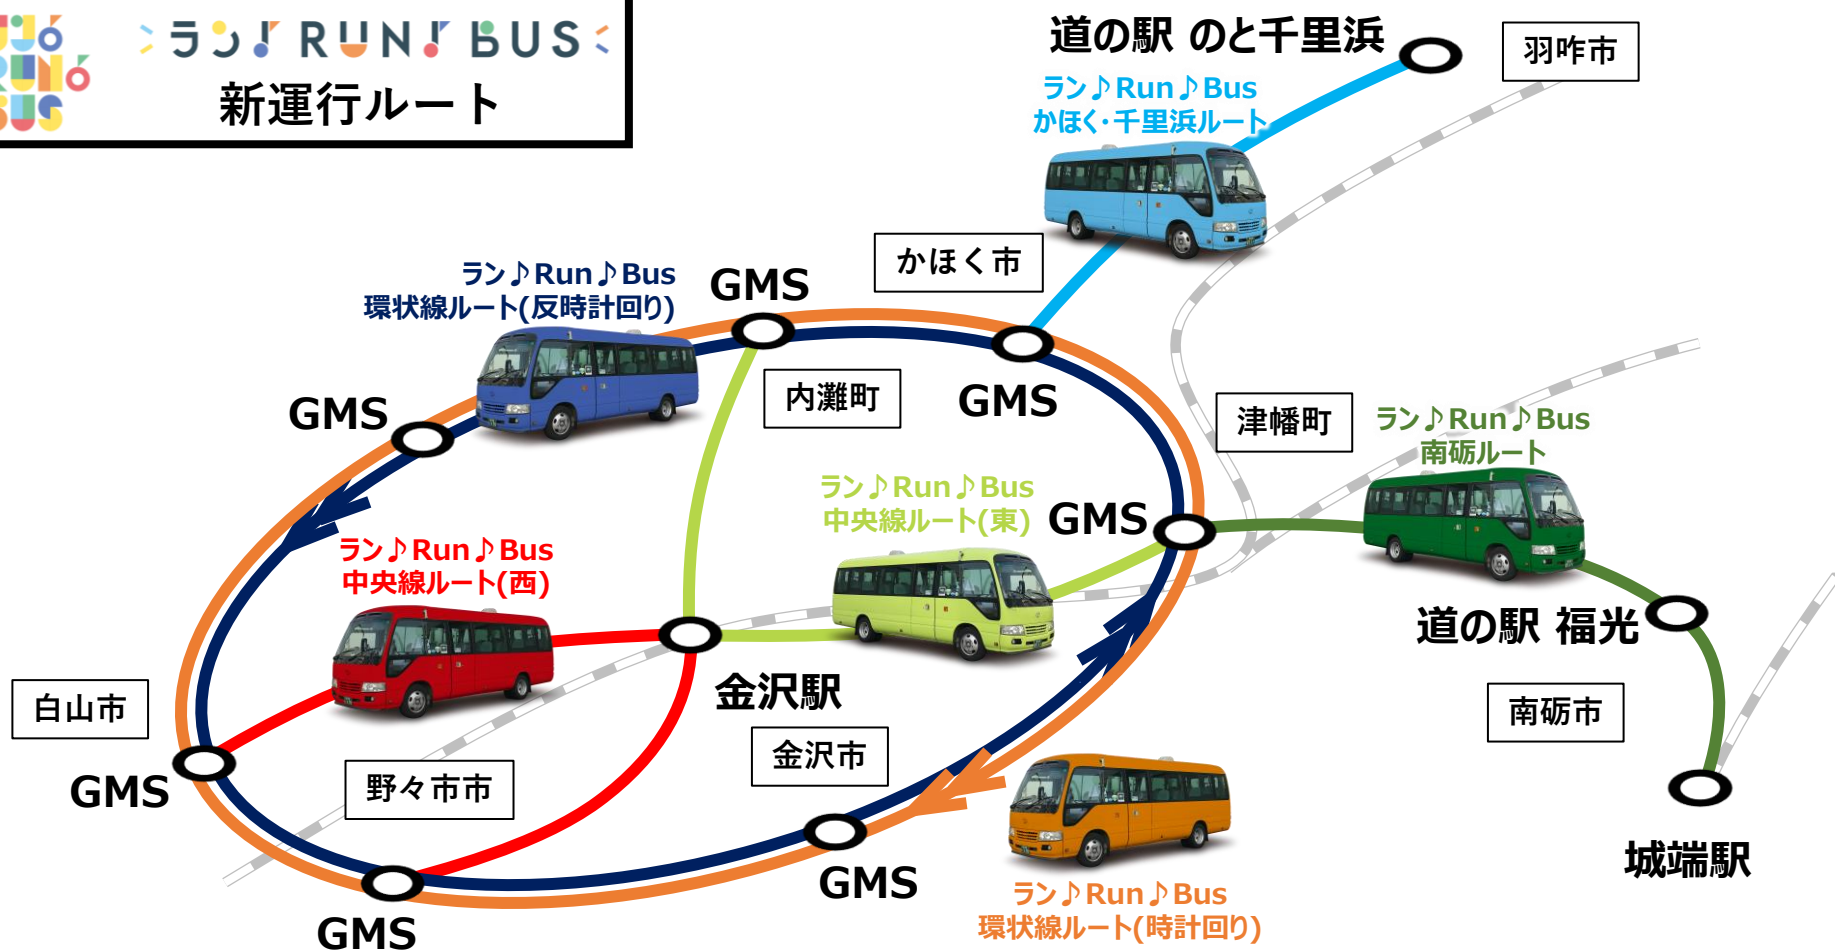

ラン♪Run♪Bus

新運行ルート

道の駅のと千里浜

羽咋市

ラン♪Run♪Bus  
かほく・千里浜ルート

かほく市

ラン♪Run♪Bus  
環状線ルート(反時計回り)

内灘町

GMS

ラン♪Run♪Bus  
中央線ルート(東)

津幡町

ラン♪Run♪Bus  
南砺ルート

道の駅 福光

南砺市

城端駅

金沢駅

金沢市

GMS

ラン♪Run♪Bus  
環状線ルート(時計回り)

ラン♪Run♪Bus  
中央線ルート(西)

白山市

野々市市

GMS

GMS