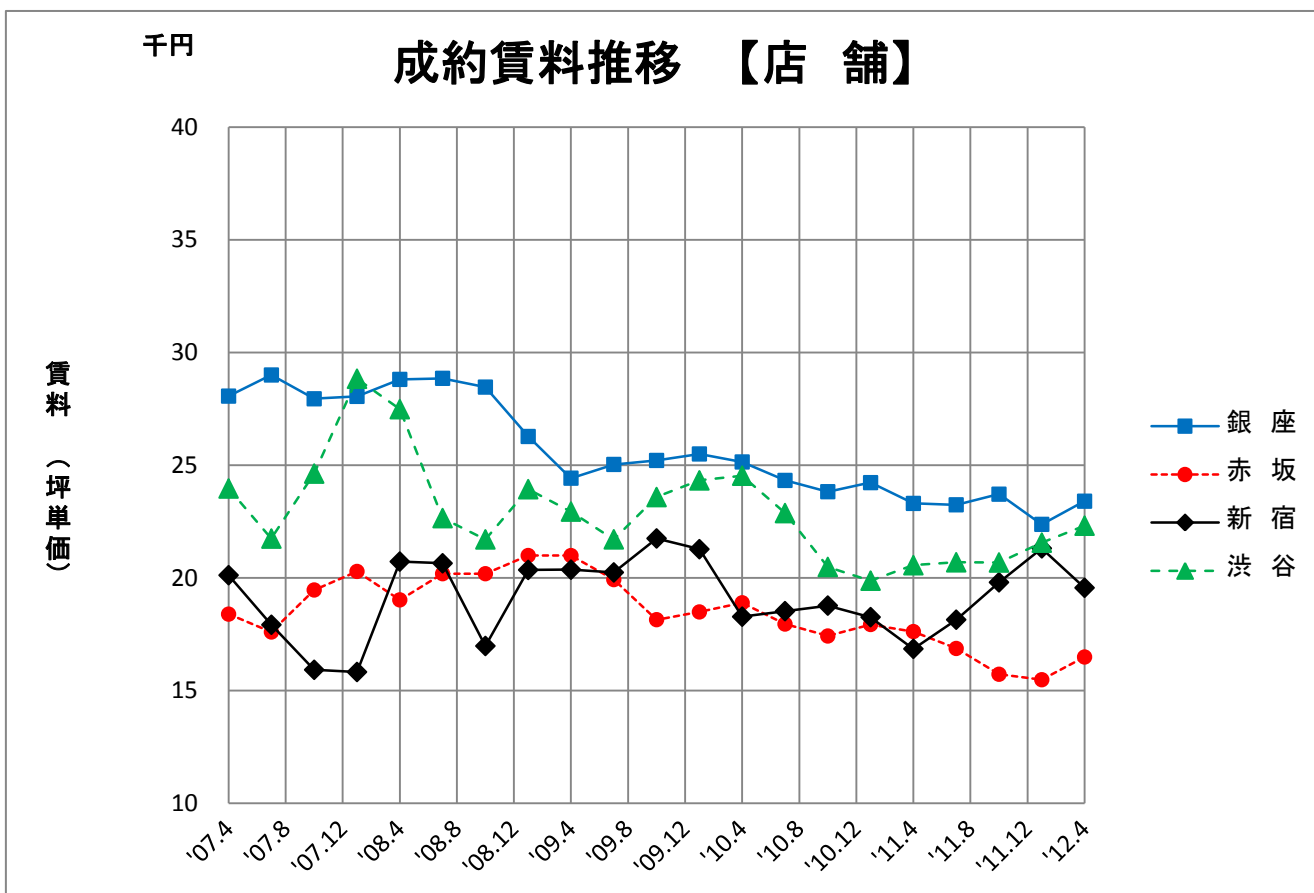

成約条件推移【用途別】（2007年4月～2012年4月）

3ヶ月毎に、それ以前の3ヶ月間に成約した賃貸条件の平均をプロット

成約条件推移【用途別】（2007年4月～2012年4月）

3ヶ月毎に、それ以前の3ヶ月間に成約した賃貸条件の平均をプロット

成約条件推移【用途別】（2007年4月～2012年4月）

3ヶ月毎に、それ以前の3ヶ月間に成約した賃貸条件の平均をプロット

成約条件推移【エリア別】（2007年4月～2012年4月）

成約条件推移【エリア別】（2007年4月～2012年4月）