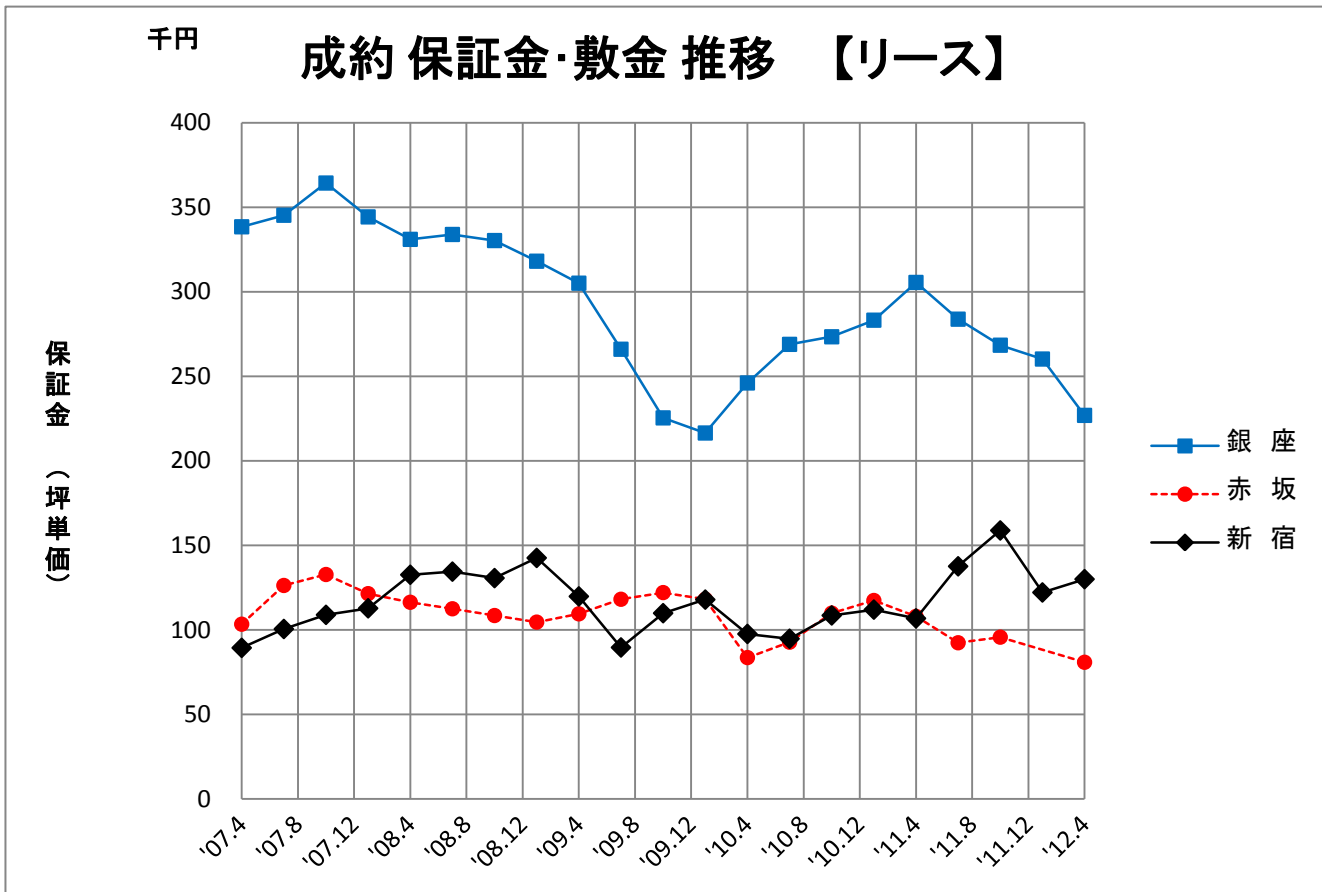

成約条件推移【用途別】（2007年4月～2012年4月）

3ヶ月毎に、それ以前の3ヶ月間に成約した賃貸条件の平均をプロット

成約条件推移【用途別】（2007年4月～2012年4月）

3ヶ月毎に、それ以前の3ヶ月間に成約した賃貸条件の平均をプロット

成約条件推移【用途別】（2007年4月～2012年4月）

3ヶ月毎に、それ以前の3ヶ月間に成約した賃貸条件の平均をプロット

成約条件推移【エリア別】（2007年4月～2012年4月）

成約条件推移【エリア別】（2007年4月～2012年4月）