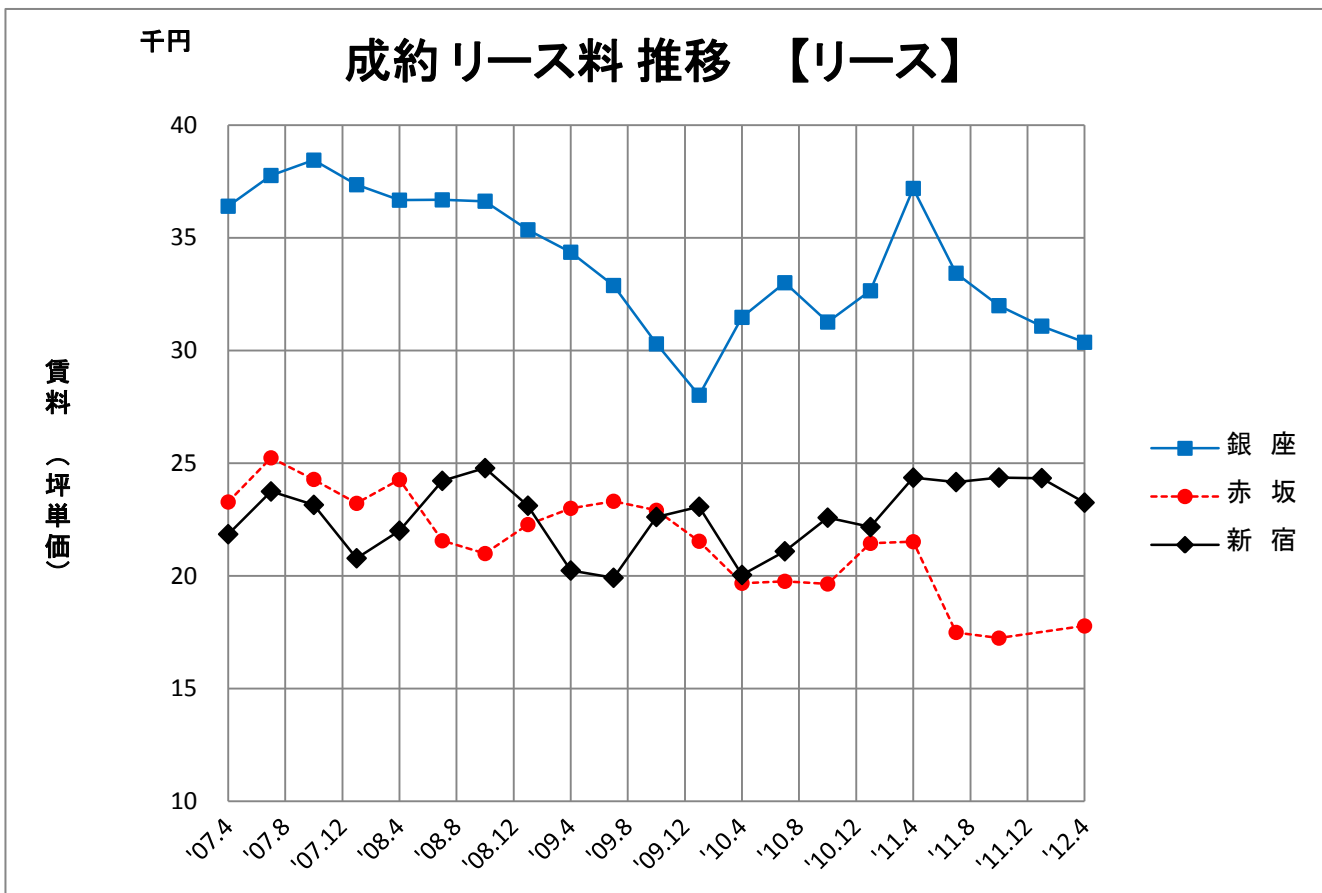

成約条件推移【用途別】（2007年4月～2012年4月）

3ヶ月毎に、それ以前の3ヶ月間に成約した賃貸条件の平均をプロット

成約条件推移【用途別】（2007年4月～2012年4月）

3ヶ月毎に、それ以前の3ヶ月間に成約した賃貸条件の平均をプロット

成約条件推移【用途別】（2007年4月～2012年4月）

3ヶ月毎に、それ以前の3ヶ月間に成約した賃貸条件の平均をプロット

成約条件推移【エリア別】（2007年4月～2012年4月）

成約条件推移【エリア別】（2007年4月～2012年4月）