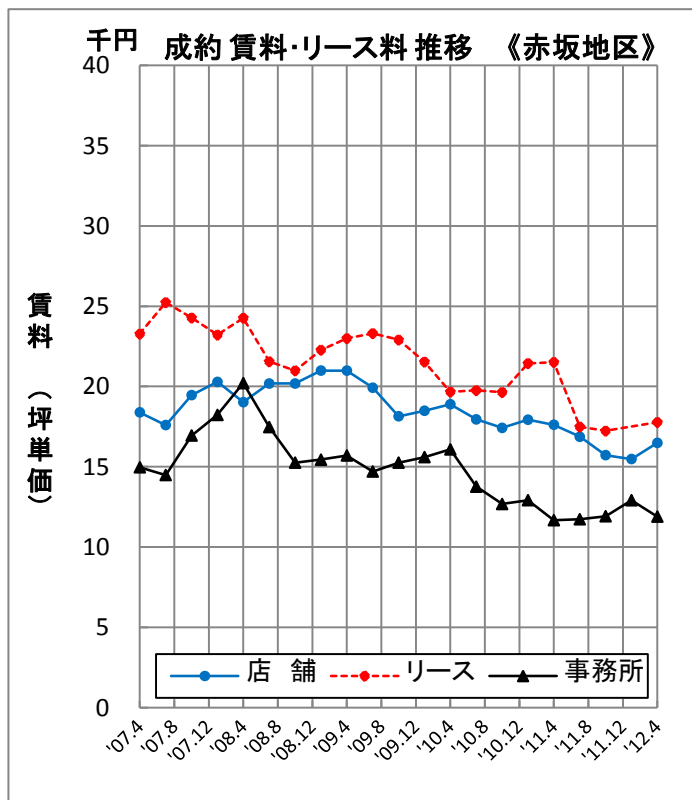

成約条件推移【用途別】（2007年4月～2012年4月）

3ヶ月毎に、それ以前の3ヶ月間に成約した賃貸条件の平均をプロット

成約条件推移【用途別】（2007年4月～2012年4月）

3ヶ月毎に、それ以前の3ヶ月間に成約した賃貸条件の平均をプロット

成約条件推移【用途別】（2007年4月～2012年4月）

3ヶ月毎に、それ以前の3ヶ月間に成約した賃貸条件の平均をプロット

成約条件推移【エリア別】（2007年4月～2012年4月）

成約条件推移【エリア別】（2007年4月～2012年4月）