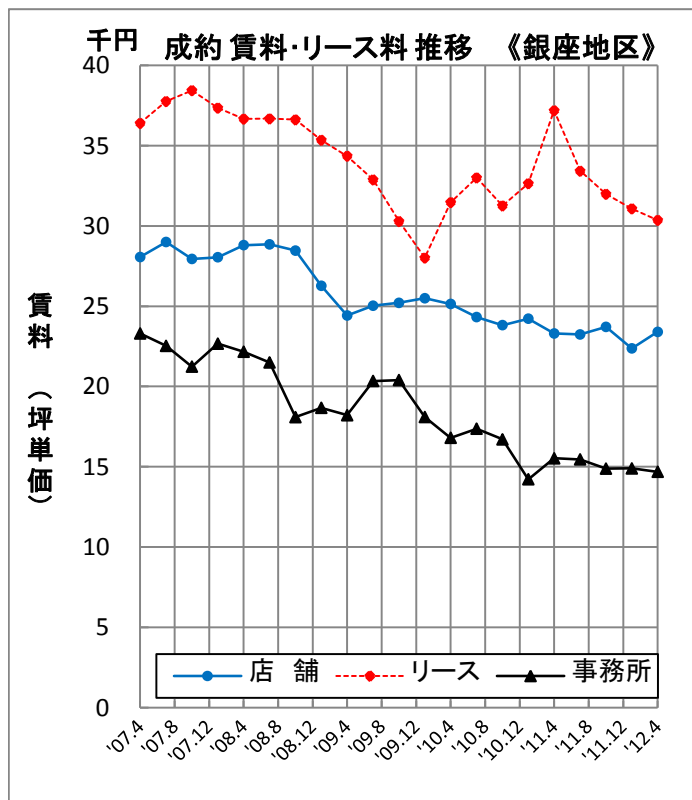

成約条件推移【用途別】（2007年4月～2012年4月）

3ヶ月毎に、それ以前の3ヶ月間に成約した賃貸条件の平均をプロット

成約条件推移【用途別】（2007年4月～2012年4月）

3ヶ月毎に、それ以前の3ヶ月間に成約した賃貸条件の平均をプロット

成約条件推移【用途別】（2007年4月～2012年4月）

3ヶ月毎に、それ以前の3ヶ月間に成約した賃貸条件の平均をプロット

成約条件推移【エリア別】（2007年4月～2012年4月）

成約条件推移【エリア別】（2007年4月～2012年4月）