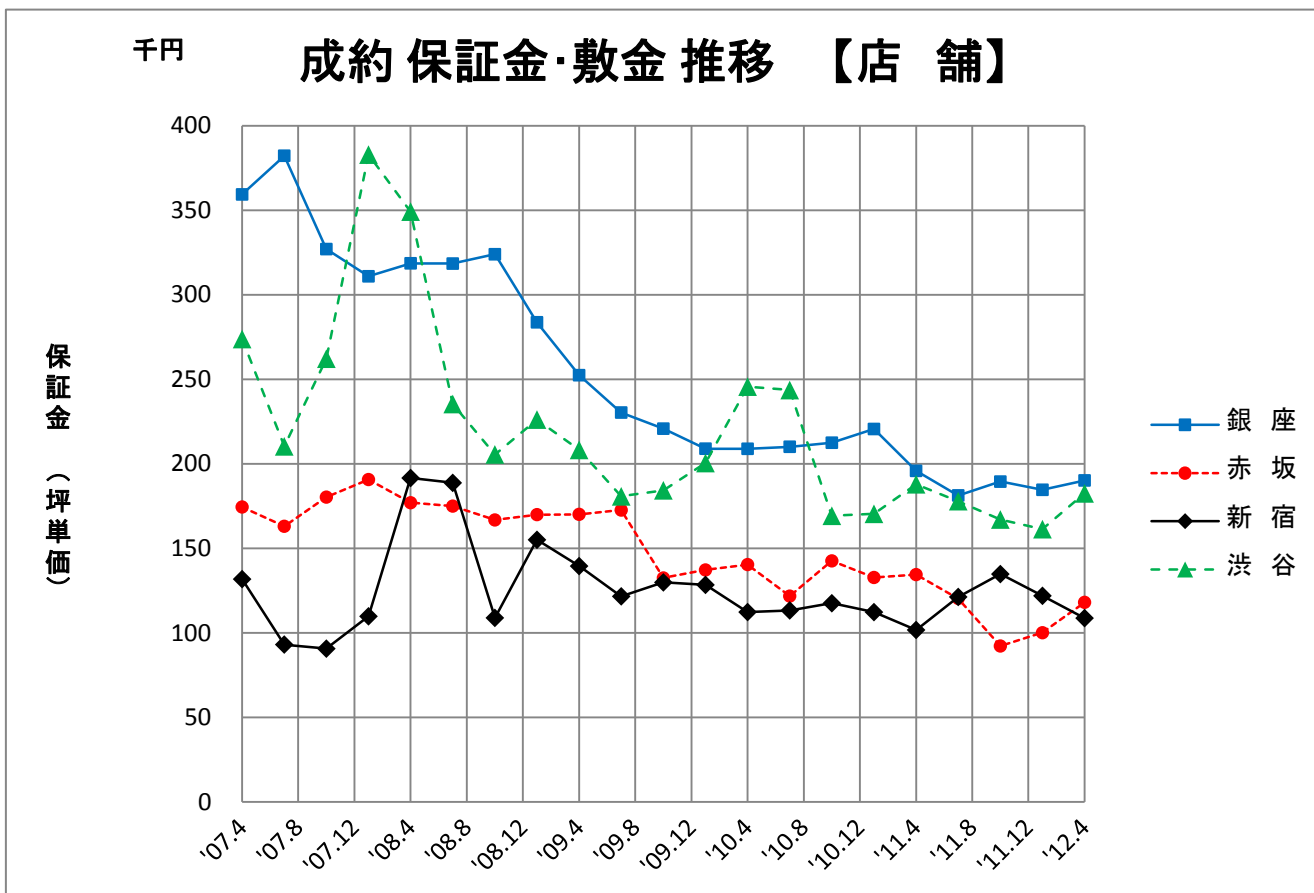

成約条件推移【用途別】（2007年4月～2012年4月）

3ヶ月毎に、それ以前の3ヶ月間に成約した賃貸条件の平均をプロット

成約条件推移【用途別】（2007年4月～2012年4月）

3ヶ月毎に、それ以前の3ヶ月間に成約した賃貸条件の平均をプロット

成約条件推移【用途別】（2007年4月～2012年4月）

3ヶ月毎に、それ以前の3ヶ月間に成約した賃貸条件の平均をプロット

成約条件推移【エリア別】（2007年4月～2012年4月）

成約条件推移【エリア別】（2007年4月～2012年4月）