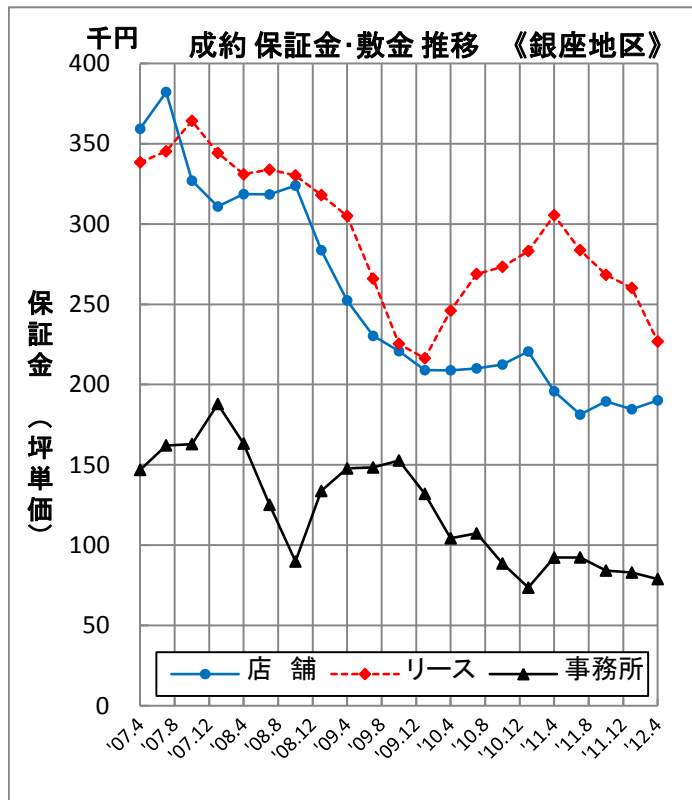

成約条件推移【用途別】（2007年4月～2012年4月）

3ヶ月毎に、それ以前の3ヶ月間に成約した賃貸条件の平均をプロット

成約条件推移【用途別】（2007年4月～2012年4月）

3ヶ月毎に、それ以前の3ヶ月間に成約した賃貸条件の平均をプロット

成約条件推移【用途別】（2007年4月～2012年4月）

3ヶ月毎に、それ以前の3ヶ月間に成約した賃貸条件の平均をプロット

成約条件推移【エリア別】（2007年4月～2012年4月）

成約条件推移【エリア別】（2007年4月～2012年4月）