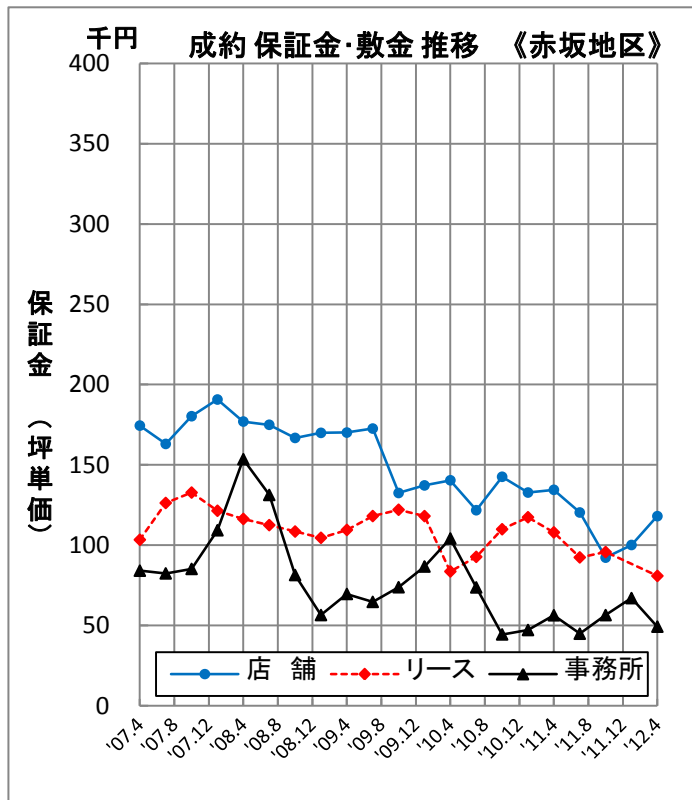

成約条件推移【用途別】（2007年4月～2012年4月）

3ヶ月毎に、それ以前の3ヶ月間に成約した賃貸条件の平均をプロット

成約条件推移【用途別】（2007年4月～2012年4月）

3ヶ月毎に、それ以前の3ヶ月間に成約した賃貸条件の平均をプロット

成約条件推移【用途別】（2007年4月～2012年4月）

3ヶ月毎に、それ以前の3ヶ月間に成約した賃貸条件の平均をプロット

成約条件推移【エリア別】（2007年4月～2012年4月）

成約条件推移【エリア別】（2007年4月～2012年4月）