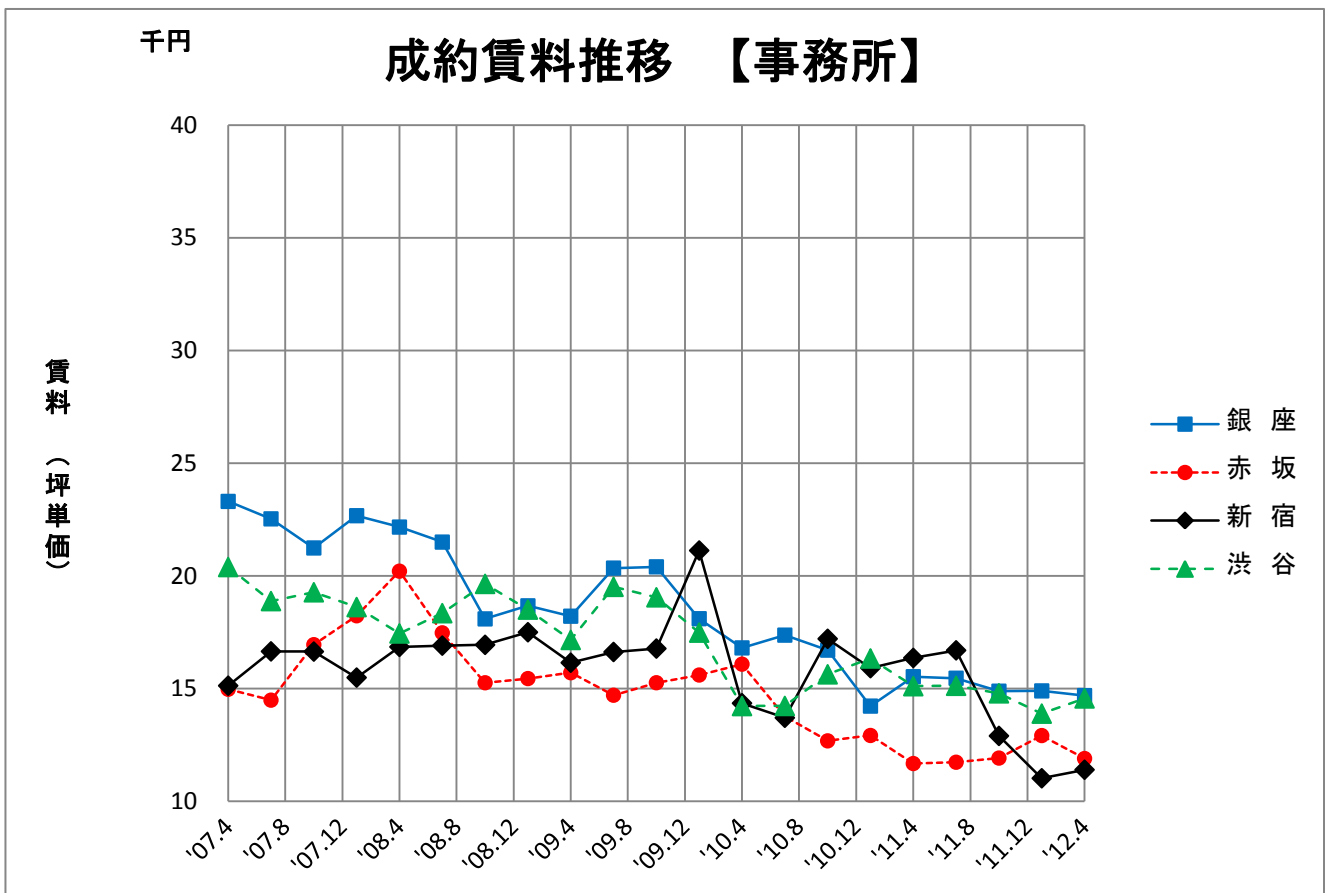

成約条件推移【用途別】（2007年4月～2012年4月）

3ヶ月毎に、それ以前の3ヶ月間に成約した賃貸条件の平均をプロット

成約条件推移【用途別】（2007年4月～2012年4月）

3ヶ月毎に、それ以前の3ヶ月間に成約した賃貸条件の平均をプロット

成約条件推移【用途別】（2007年4月～2012年4月）

3ヶ月毎に、それ以前の3ヶ月間に成約した賃貸条件の平均をプロット

成約条件推移【エリア別】（2007年4月～2012年4月）

成約条件推移【エリア別】（2007年4月～2012年4月）