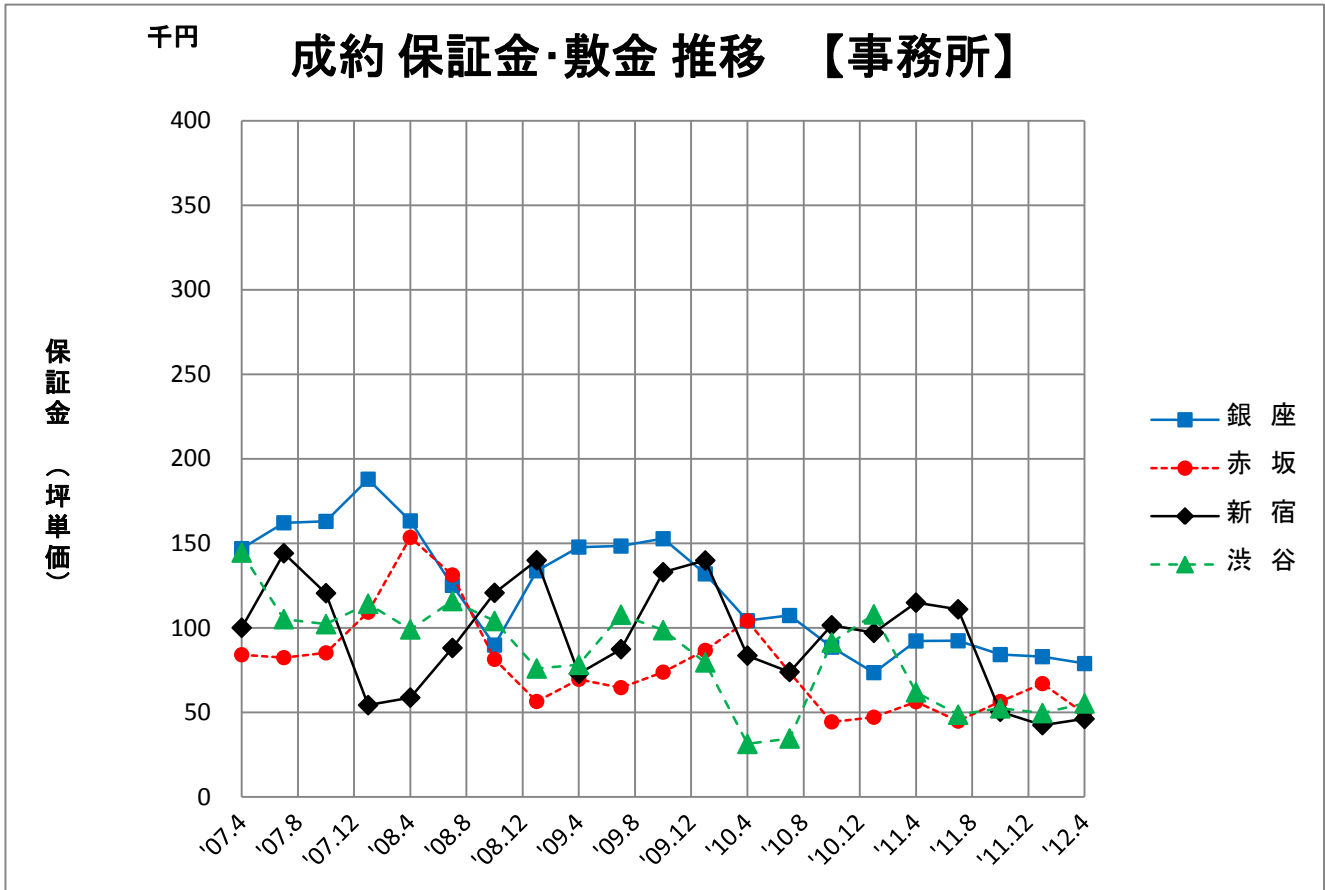

成約条件推移【用途別】（2007年4月～2012年4月）

3ヶ月毎に、それ以前の3ヶ月間に成約した賃貸条件の平均をプロット

成約条件推移【用途別】（2007年4月～2012年4月）

3ヶ月毎に、それ以前の3ヶ月間に成約した賃貸条件の平均をプロット

成約条件推移【用途別】（2007年4月～2012年4月）

3ヶ月毎に、それ以前の3ヶ月間に成約した賃貸条件の平均をプロット

成約条件推移【エリア別】（2007年4月～2012年4月）

成約条件推移【エリア別】（2007年4月～2012年4月）