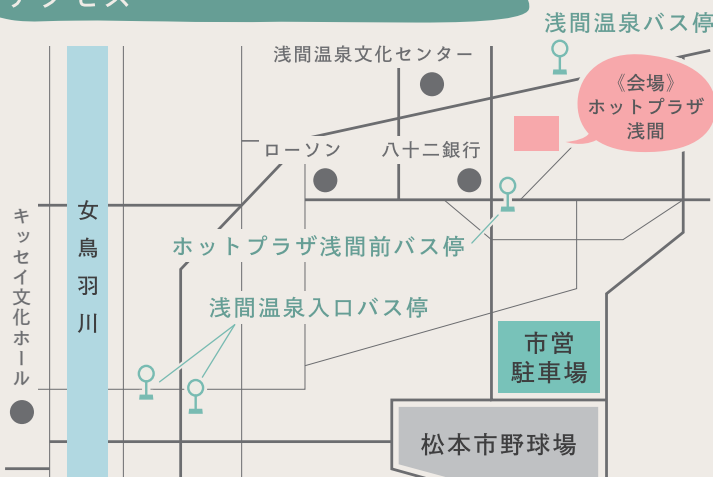

27

土

11:00-20:00

11

28

日

11:00-18:30

12

4

土

11:00-20:00

12

5

日

11:00-18:30

### アクセス

会場内には駐車場がございません。できるだけ公共交通機関をご利用いただきますよう、ご協力をお願いします。

#### 【公共交通機関でお越しの方】

松本駅前バスターミナル又は松本駅お城口バス停より  
アルピコ交通バス浅間温泉行き乗車  
「浅間温泉バス停」下車、徒歩 1 分  
又は「ホットプラザ浅間前バス停」下車、徒歩 1 分

松本駅前バスターミナルより  
横田信大循環線か信大横田循環線乗車  
「浅間温泉入口バス停」下車、徒歩約 8 分