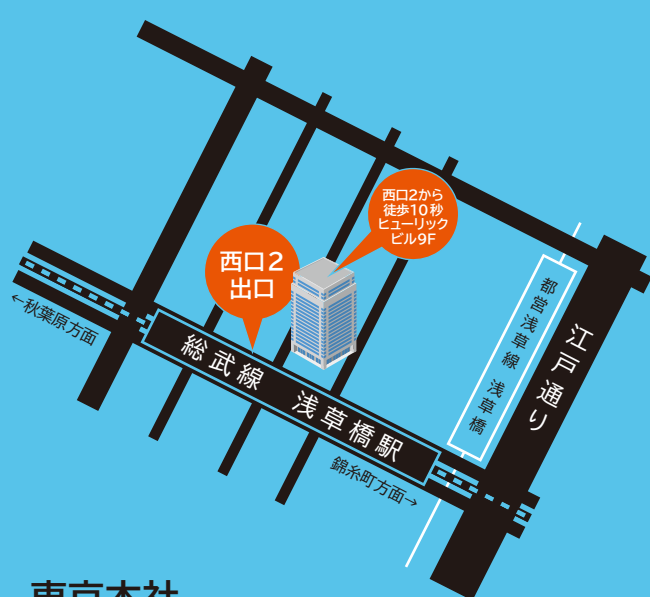

リガール東京

COMPANY PROFILE

社 名:株式会社マルエムPOP
創 業:昭和56年7月
資 本 金:1,000万円
代 表 者: 松丸 貴
従業員数:35名(2021年現在)

PHILOSOPHY

的確にお客様のニーズにお応えする、売り場づくりのプロ集団

お客様を第一に考えた売り場づくりのプロ集団を目指しお取引先様、提携工場と共に成長してまいりました。お取引先様、提携工場のご協力があってこそ今のマルエムPOPがあり、日々納品する製作物が成り立ちます。的確にお客様のニーズにお応えした売り場づくりを行うために、今後もお取引先様、提携工場と積極的に親密な連携を図り、より良質で、より安価な製作物をご提供できるよう、売り場づくりのプロ集団として企画から製作、納品まで責任を持ってセールスプロモーション活動を行ってまいります。