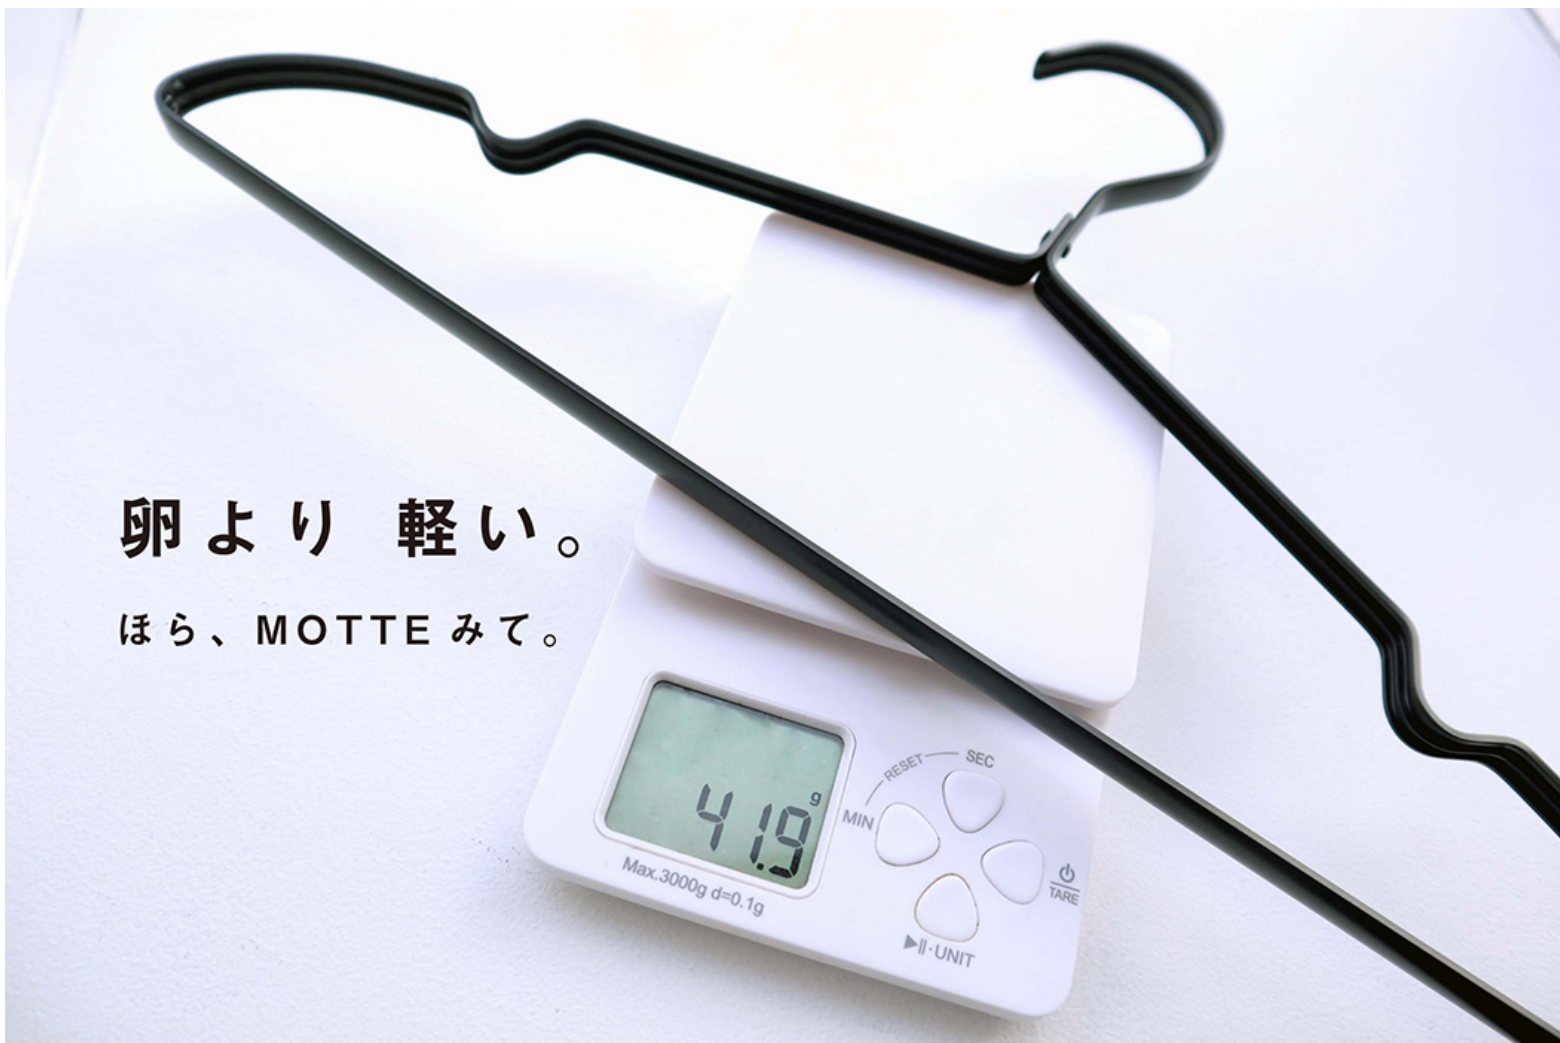

📷 [chanacompany_331](https://www.instagram.com/chanacompany_331)

ONLINE SHOP

HP

MOTTE

卵より軽い。

ほら、MOTTEみて。

卵の平均的な重さ「約60グラム」よりもはるかに軽いハンガー。
それが MOTTE（モッテ）です。

とにかく軽い。
それでいて、アルミハンガーとは思えない高級感溢れるデザイン性。