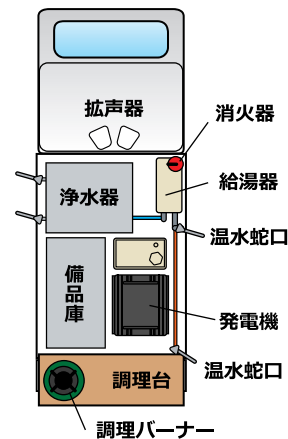

室内照明

消火器

調理バーナー

強力石油バーナーで大人数の炊き出しが可能。オプションの「ストーブ・ホヤ」を付ければ、暖房としても使えます。

インバーター発電機 3kVA

一般コンセント並みの高品質で安定した電気を供給。パソコンなどの精密機器や情報通信機器にも安心して接続できます。

温水蛇口

Type コックンレスキュー

据え付けタイプ

車両本体はお客様の指定車種
軽トラックの荷台を改装して
備品や資機材を搭載

コンテナタイプ

軽トラ荷台サイズ

専用コンテナに備品や資機材を
搭載。積み降ろしが可能

標準装備品	オプション品
浄水器 (当社製)	拡声器
発電機 3kVA	暖房用ストーブ・ホヤ
給湯器	防災セット
調理用バーナー	シャワーユニット
室内照明	調理用セット
温水シャワー (テント)	貯水タンク
消火器	中継用水中ポンプ
備品庫 (当社製)	車両ラッピング
強化ポリタンク・給水コック	コンテナ積載・保管台
プレフィルター (予備)	
カーボンフィルター (予備)	

配置図 (上面)

非常用浄水器の総合メーカー

株式会社 ミヤサカ工業

〒391-0012 長野県茅野市金沢5568-2
TEL.0266-79-7115 FAX.0266-79-5597
E-mail: mskcg@po7.lcv.ne.jp

<https://nomeruzo.com/>