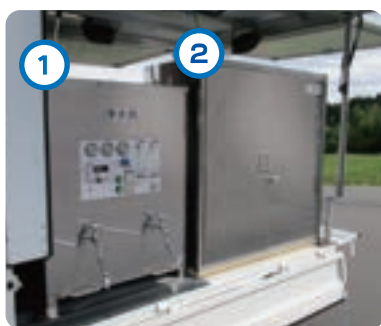

機能満載！ 主な装備品・資機材

装備品は用途に合わせてカスタマイズが可能

災害支援車【左側面】

① 非常用浄水器「飲めるゾウBIG」

河川や池の水などを安全な飲料水に浄水。中空糸膜と逆浸透膜で、飲料水と生活水を同時供給。大量浄水で給水車としても使えます。

<浄水量>
逆浸透膜：350L/時 中空糸膜：600L/時

当社製

② 備品庫

大容量の備品庫です。救急セットや調理用具などを入れることができます。

当社製

拡声器 (オプション)

広報車としてお知らせや呼びかけができます。

温水シャワー

石油給湯器で温水シャワーが使えます。標準はテント式ですが、オプションでシャワーユニットもあります。

石油給湯器

浄水した水を温水として使用できます。

室内照明

消火器

調理バーナー

強力石油バーナーで大人数の炊き出しが可能。オプションの「ストーブ・ホヤ」を付ければ、暖房としても使えます。

インバーター発電機 3kVA

一般コンセント並みの高品質で安定した電気を供給。パソコンなどの精密機器や情報通信機器にも安心して接続できます。

温水蛇口

Type コックンレスキュー

据え付けタイプ

車両本体はお客様の指定車種
軽トラックの荷台を改装して
備品や資機材を搭載

コンテナタイプ

軽トラ荷台サイズ

専用コンテナに備品や資機材を
搭載。積み降ろしが可能

標準装備品	オプション品
浄水器 (当社製)	拡声器
発電機 3kVA	暖房用ストーブ・ホヤ
給湯器	防災セット
調理用バーナー	シャワーユニット
室内照明	調理用セット
温水シャワー (テント)	貯水タンク
消火器	中継用水中ポンプ
備品庫 (当社製)	車両ラッピング
強化ポリタンク・給水コック	コンテナ積載・保管台
プレフィルター (予備)	
カーボンフィルター (予備)	