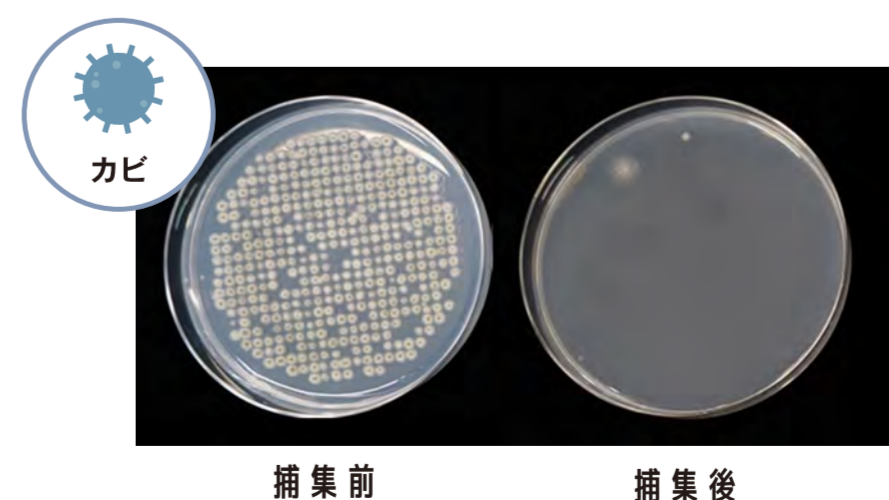

浮遊ウイルス除去※

浮遊カビ除去

北斗星の車両内は 24時間365日 キレイで快適な空気

—いつもキレイな空気が叶う理由—

暖冷房された空気と、
キレイな空気を
常時循環します。

清浄された空気が各部屋に運ばれます。

電子顕微鏡による使用済み
電子式集塵フィルタのプレート表面写真

千葉大学真菌医学研究センター
矢口貴志准教授監修のもと
試験を実施したフィルタを採用

しっかり集じん

※約25m³ (約6畳相当) の密閉した試験空間での5分後の効果です。