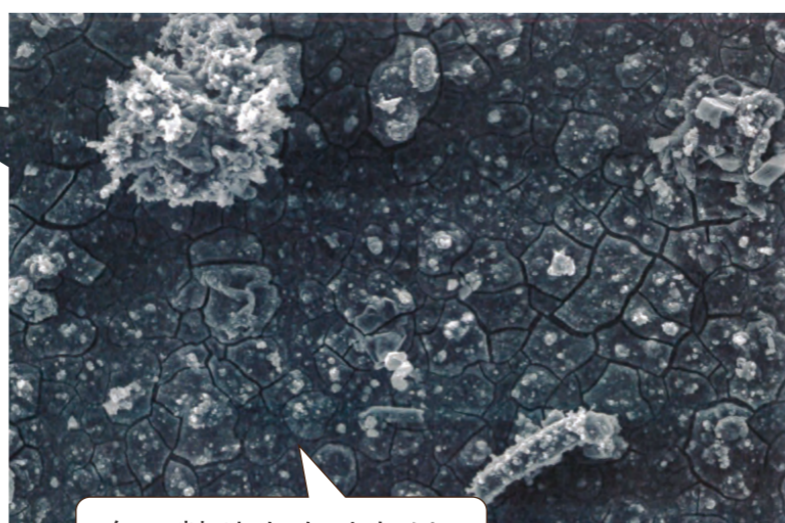

浮遊ウイルス除去※

浮遊カビ除去

北斗星の車両内は 24時間365日 キレイで快適な空気

—いつもキレイな空気が叶う理由—

暖冷房された空気と、
キレイな空気を
常時循環します。

清浄された空気が各部屋に運ばれます。

電子顕微鏡による使用済み
電子式集塵フィルタのプレート表面写真

千葉大学真菌医学研究センター
矢口貴志准教授監修のもと
試験を実施したフィルタを採用

しっかり集じん

※約25m³ (約6畳相当) の密閉した試験空間での5分後の効果です。