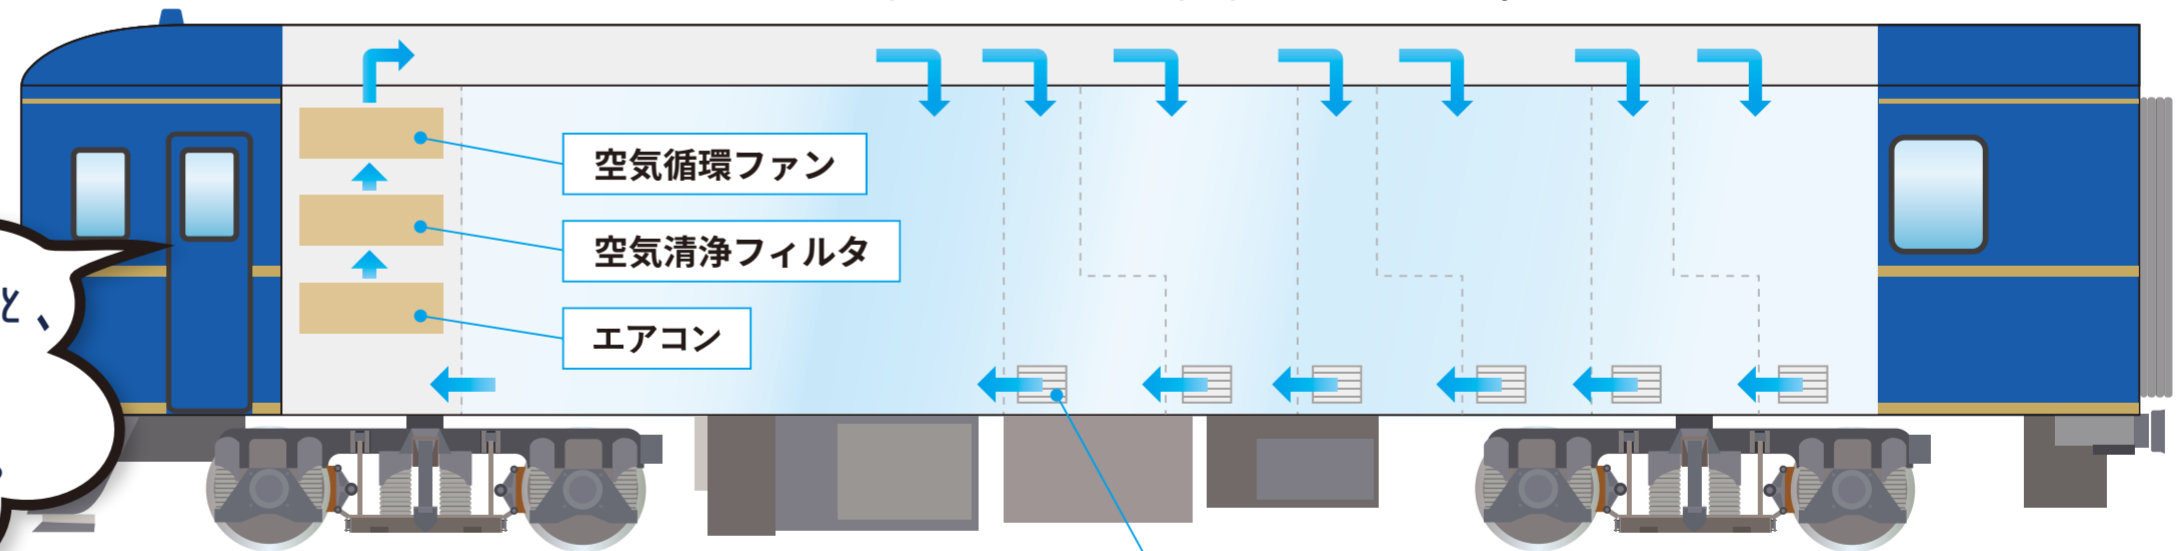

浮遊ウイルス除去※

浮遊カビ除去

北斗星の車両内は 24時間365日 キレイで快適な空気

—いつもキレイな空気が叶う理由—

暖冷房された空気と、
キレイな空気を
常時循環します。

清浄された空気が各部屋に運ばれます。

電子顕微鏡による使用済み
電子式集塵フィルタのプレート表面写真

千葉大学真菌医学研究センター
矢口貴志准教授監修のもと
試験を実施したフィルタを採用

しっかり集じん

※約25m³ (約6畳相当) の密閉した試験空間での5分後の効果です。