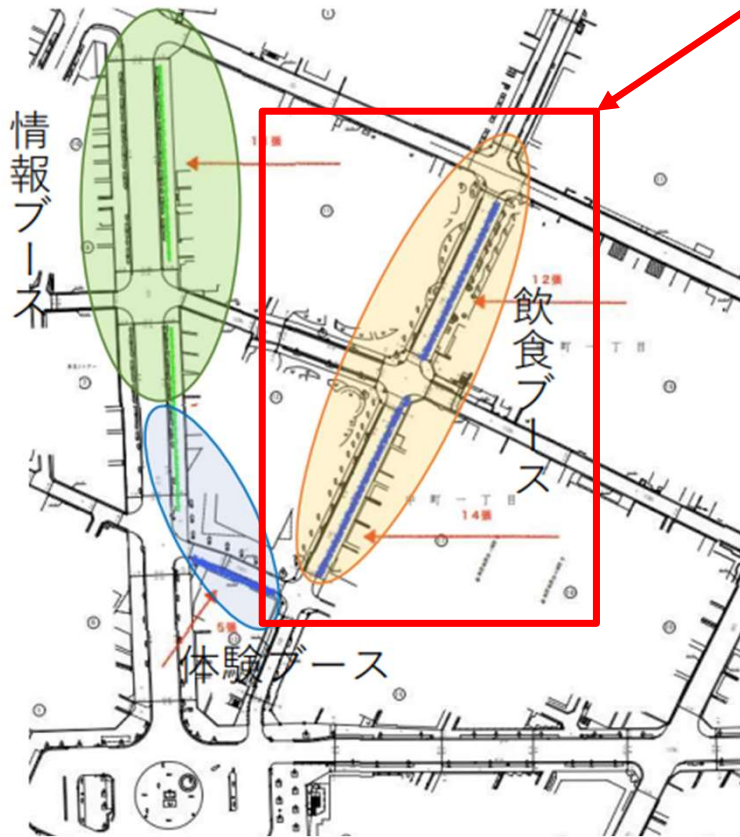

LGBTQセッション@武蔵野第一中学校

企画内容

～JCI武蔵野プレゼンツ～

三鷹駅北口エリア

飲食ブース

**武蔵野市で食べまSHOW！！
僕らのIPPIN(逸品)グランプリ**

**吉祥寺・三鷹・武蔵境の3エリアから選ばれた15店舗
子供たちにも楽しめるようなワンコインで
食べ歩きが楽しめるメニューでグランプリを決める！
キッチンカー15台はド迫力！初代グランプリを取るのは果てして！**

企画内容