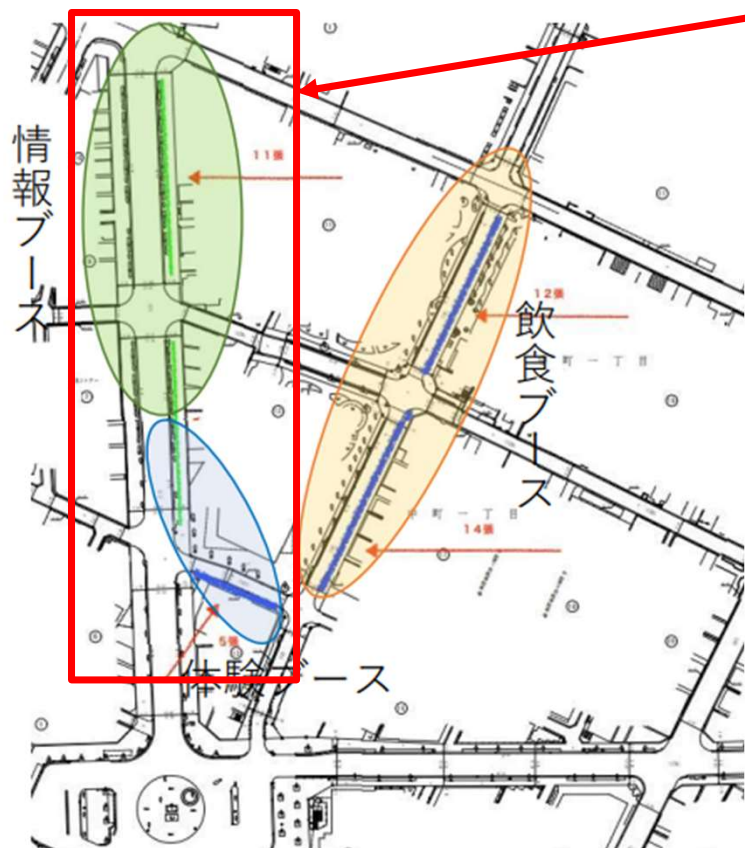

～JCI武蔵野プレゼンツ～

三鷹駅北口エリア

情報ブース・体験ブース

情報ブース11隻、体験ブース5隻
各ブースで新たな体験や情報をGET!!

武蔵野の魅力発見コーナー～情報・体験ブース～

沢山のブースが勢ぞろい♪
見たり、学んだり、体験したり、
武蔵野の魅力に沢山触れて下さい！
3人のあいさつマンに会えるかも！？