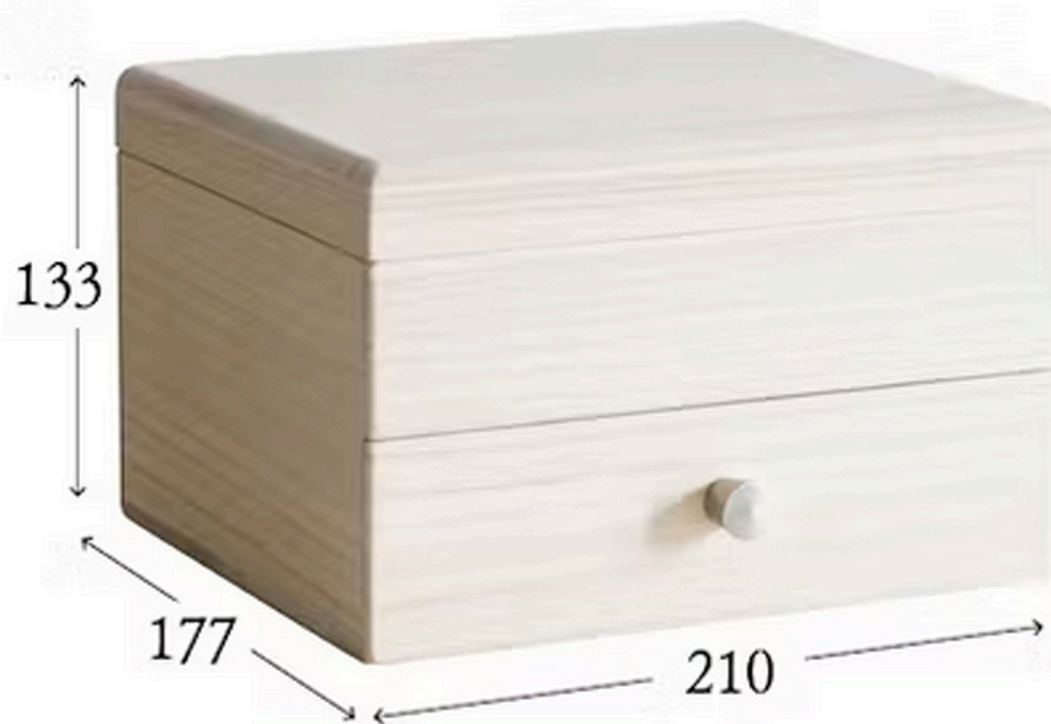

# 仕様

1 段型  
引き出しなし

外寸：210×177×92(mm)

内寸：192×160×60(mm)

重さ：約 280g

2 段型  
引き出しあり

外寸：210×177×133(mm)

上段内寸：192×160×40(mm)

引き出し内寸：180×155×49(mm)

重さ：約 480g

天然素材、手作りをしているためサイズと重量は多少誤差が生じることがあります。