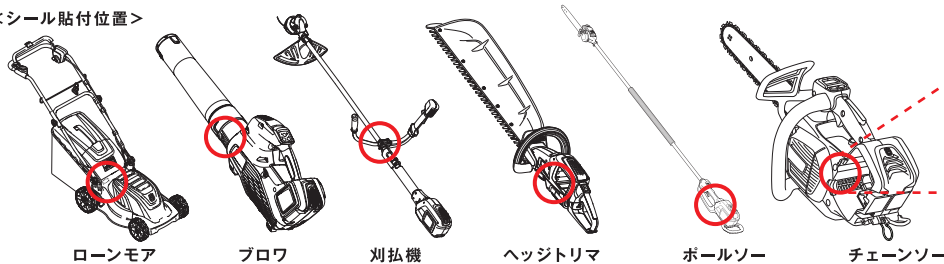

アクセス方法

B ハスクバーナ公式HPをご覧ください。

または

ハスクバーナ

<https://www.husqvarna.com/jp/>

ご応募には、ご購入いただいた「商品本体の型番」・「バッテリーの型番」・「充電器の型番」・「商品本体の製造番号(Serial No.)」のご入力ならびに、「商品説明確認書兼保証書」と「お買い上げ明細書(レシート又は納品書)」の画像が必要です。以下をご参照の上、ご応募ください。

▶「商品本体の製造番号(Serial No.)」について

商品説明確認書兼保証書に記載されている、または本体に貼付されているシールに記載されている11桁の番号です。

<シール貼付位置>

ローンモア

ブロウ

刈払機

ヘッジトリマ

ポールソー