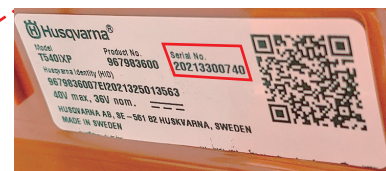

▶「商品本体の製造番号(Serial No.)」について

商品説明確認書兼保証書に記載されている、または本体に貼付されているシールに記載されている11桁の番号です。

<シール貼付位置>

ローンモア

ブロウ

刈払機

ヘッジトリマ

ポールソー

チェーンソー

ハスクバーナ製品にもゼノア製品にも貼付されています

▶「商品説明確認書兼保証書」「お買い上げ明細書(レシート又は納品書)」について

商品名・商品型式名・11桁の製造番号・納入日・お客様情報・販売店情報・販売店印の押印の記載漏れがないかご確認の上、画像がボケたり、一部が見えないなどないよう、スマートフォンなどで撮影してください。

(複数の店舗で購入した場合はレシートを並べて1枚の写真におさまるよう撮影してください)