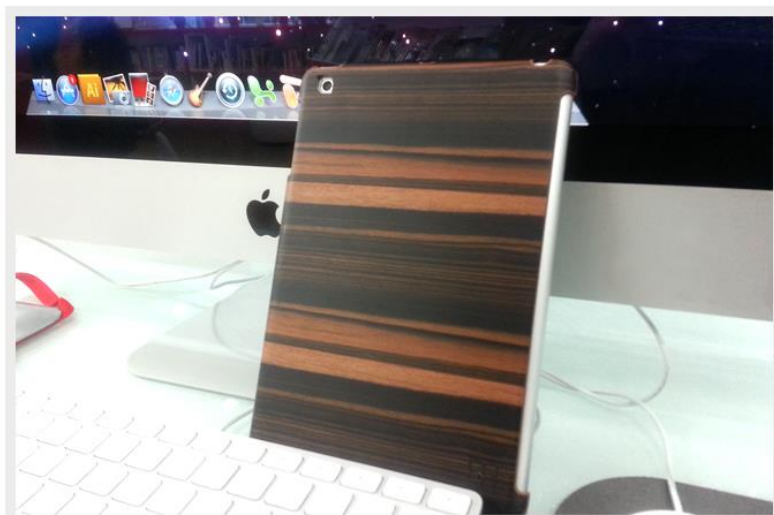

光の加減により商品の色が多少違って見えることがありますのでご了承くださいませ。