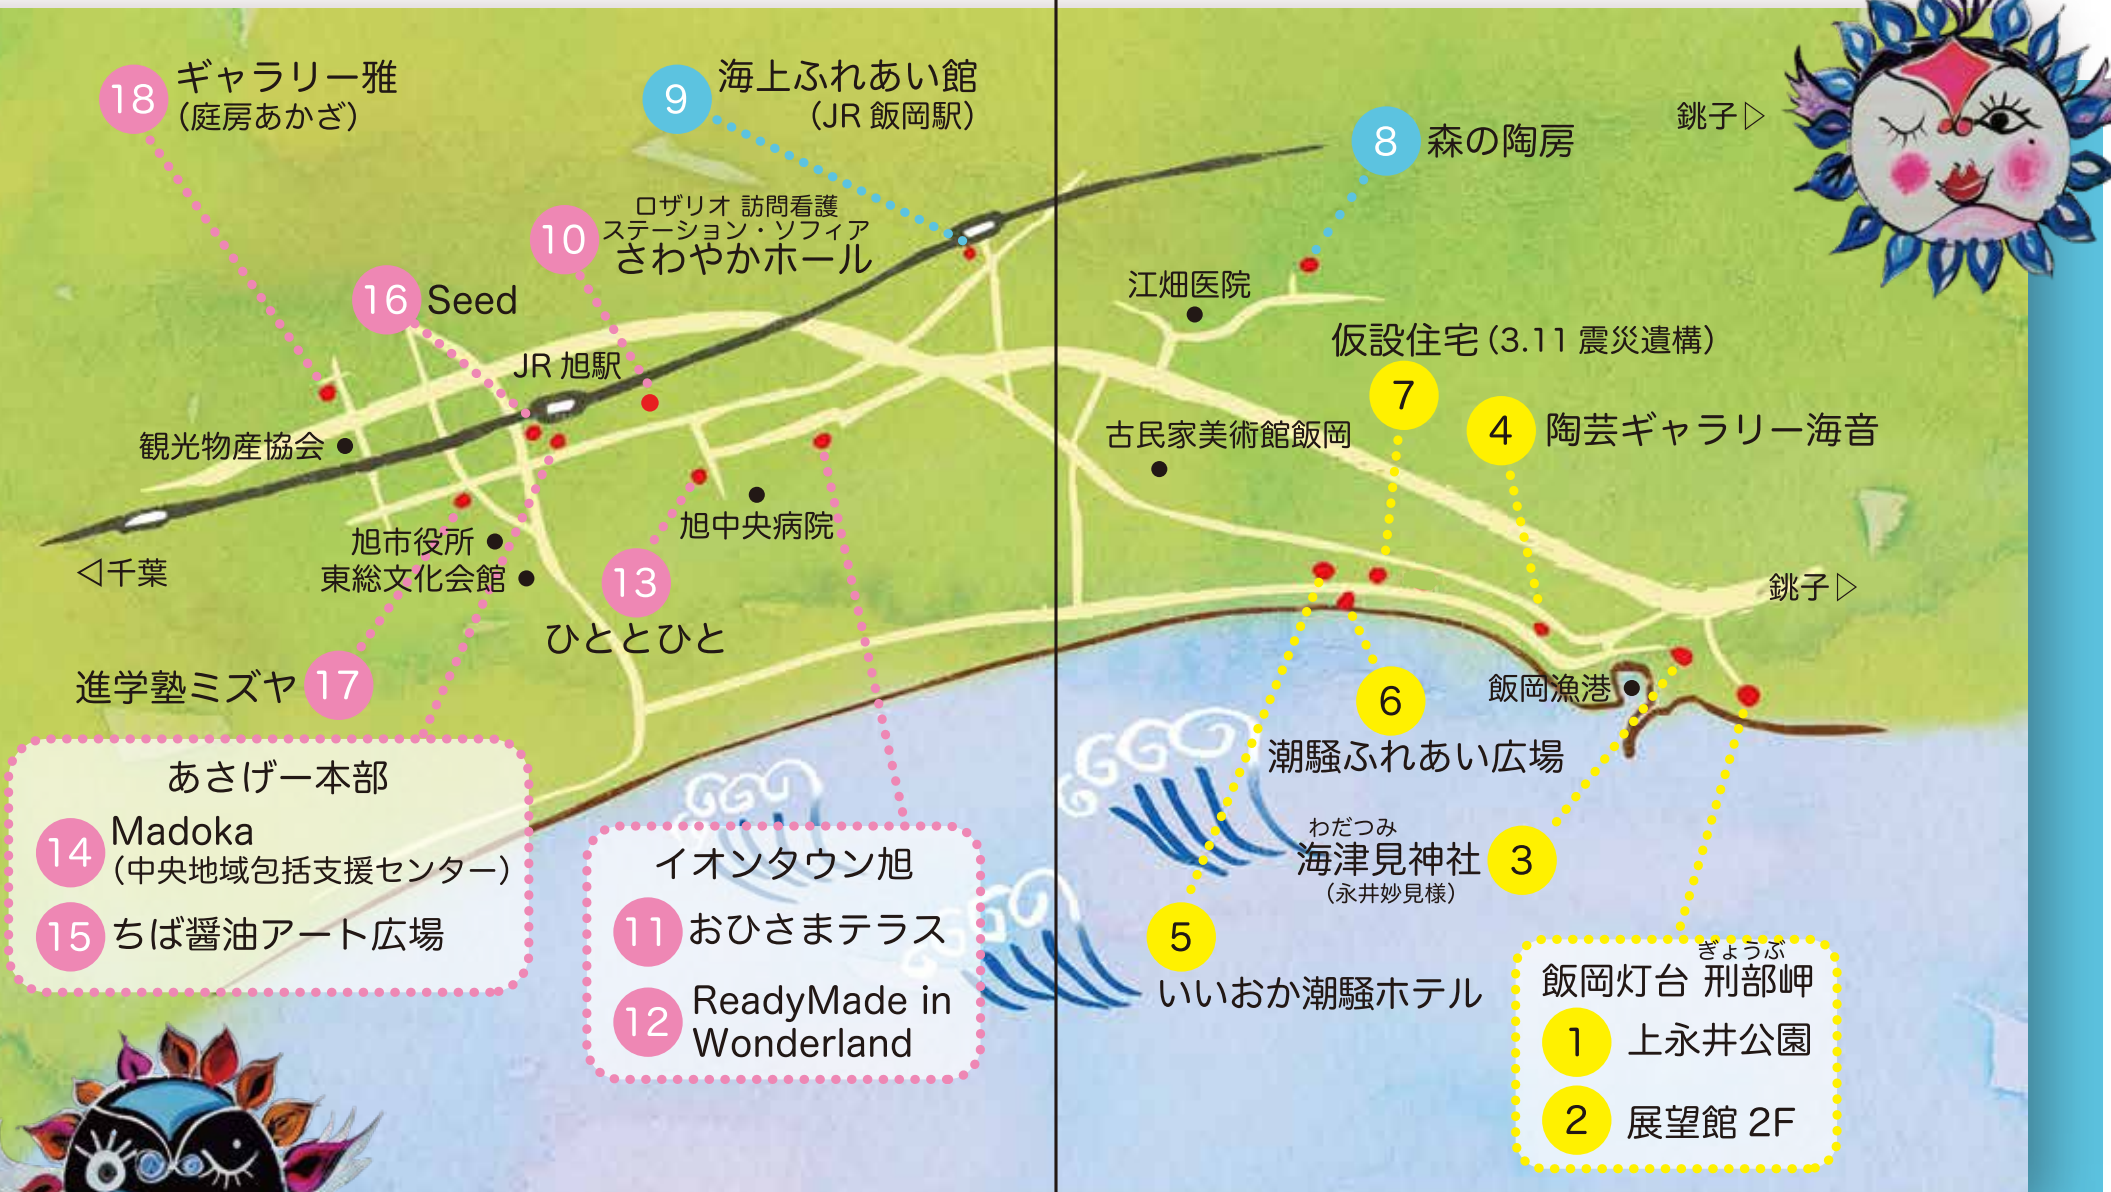

あさひの芸術祭 2023 全エリアマップ

主な営業時間 9:00~17:00

営業時間は施設ごとに異なります。ガイドブックやHPなどでご確認ください。

あさげーマスコットキャラクター (右上) あさげちゃん (左下) よるげちゃん

となりのアート、ちょっと冒険してみよう