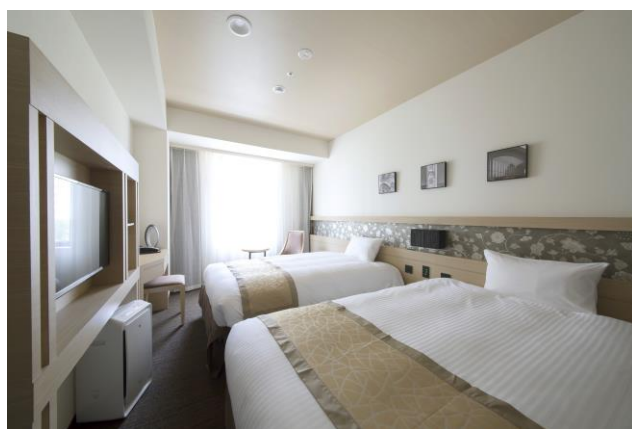

NEWS RELEASE

2023年3月13日
株式会社 ホテル京阪

ホテル京阪 淀屋橋、天満橋駅前 話題の快眠寝具「エアウィーヴ」のマットレスパッドを 最上階フロアの客室に導入

株式会社 ホテル京阪（本社：大阪市中区 社長：山田 有希生）が運営するホテル京阪 淀屋橋、天満橋駅前（両ホテル、大阪市中区）では2023年3月16日（木）より、株式会社エアウィーヴ（本社：東京都千代田区、代表取締役会長兼社長：高岡 本州）が製造・販売するマットレスパッドとピローを各ホテル最上階の全客室（淀屋橋：11階21室、天満橋駅前：17階19室）に導入し、これまで以上に快適な滞在を提供いたします。

「エアウィーヴ」のマットレスパッドは、適度な反発力でスムーズな寝返りをサポートし、優れた体圧分散で腰や肩の負担を和らげます。また、同社のピローをあわせて導入し、極上の寝心地をご体感いただける宿泊プランを販売します。日ごろのお疲れを癒してゆっくりとお休みください。

ホテル京阪 淀屋橋 客室イメージ

ホテル京阪 天満橋駅前 客室イメージ

エアウィーヴ マットレスパッド

■導入ホテル概要

(1)ホテル京阪 淀屋橋

(2)ホテル京阪 天満橋駅前

2022年4月3日、天満橋エリア2店目の開業。「現代の旅籠」をコンセプトとし、竹のアートや真壁づくり、格子をデザインに取り入れ「和」の落ち着きを表現しています。一方で、客室のタブレットで照明・空調などの一元操作、客室のTVでは、ミラーリングやサブスクリプションスタイルの動画配信サービスをお楽しみいただけるなど最新の機能を備えております。

所在地 : 大阪市中央区天満橋京町2-13
アクセス : 京阪本線、Osaka Metro「天満橋駅」より徒歩1分
URL : <https://www.hotelkeihan.co.jp/tenmabashi-e/>
お問合せ : 06-6946-0321