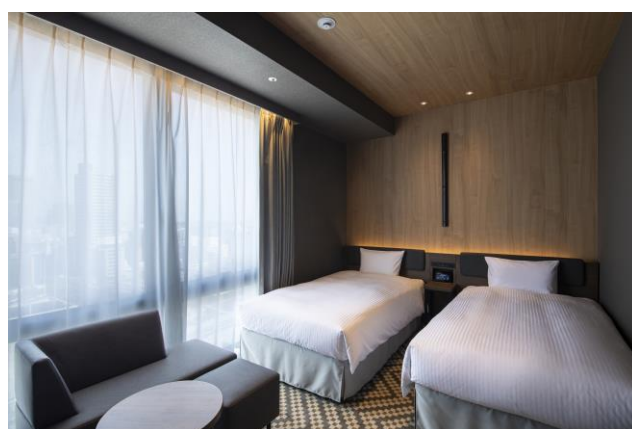

NEWS RELEASE

2023年3月13日
株式会社 ホテル京阪

ホテル京阪 淀屋橋、天満橋駅前 話題の快眠寝具「エアウィーヴ」のマットレスパッドを 最上階フロアの客室に導入

株式会社 ホテル京阪（本社：大阪市中区 社長：山田 有希生）が運営するホテル京阪 淀屋橋、天満橋駅前（両ホテル、大阪市中区）では2023年3月16日（木）より、株式会社エアウィーヴ（本社：東京都千代田区、代表取締役会長兼社長：高岡 本州）が製造・販売するマットレスパッドとピローを各ホテル最上階の全客室（淀屋橋：11階21室、天満橋駅前：17階19室）に導入し、これまで以上に快適な滞在を提供いたします。

「エアウィーヴ」のマットレスパッドは、適度な反発力でスムーズな寝返りをサポートし、優れた体圧分散で腰や肩の負担を和らげます。また、同社のピローをあわせて導入し、極上の寝心地をご体感いただける宿泊プランを販売します。日ごろのお疲れを癒してゆっくりとお休みください。

ホテル京阪 淀屋橋 客室イメージ

ホテル京阪 天満橋駅前 客室イメージ

エアウィーヴ マットレスパッド

■導入ホテル概要

(1)ホテル京阪 淀屋橋

(2)ホテル京阪 天満橋駅前

2022年4月3日、天満橋エリア2店目の開業。「現代の旅籠」をコンセプトとし、竹のアートや真壁づくり、格子をデザインに取り入れ「和」の落ち着きを表現しています。一方で、客室のタブレットで照明・空調などの一元操作、客室のTVでは、ミラーリングやサブスクリプションスタイルの動画配信サービスをお楽しみいただけるなど最新の機能を備えております。

所在地 : 大阪市中央区天満橋京町2-13
アクセス : 京阪本線、Osaka Metro「天満橋駅」より徒歩1分
URL : <https://www.hotelkeihan.co.jp/tenmabashi-e/>
お問合せ : 06-6946-0321