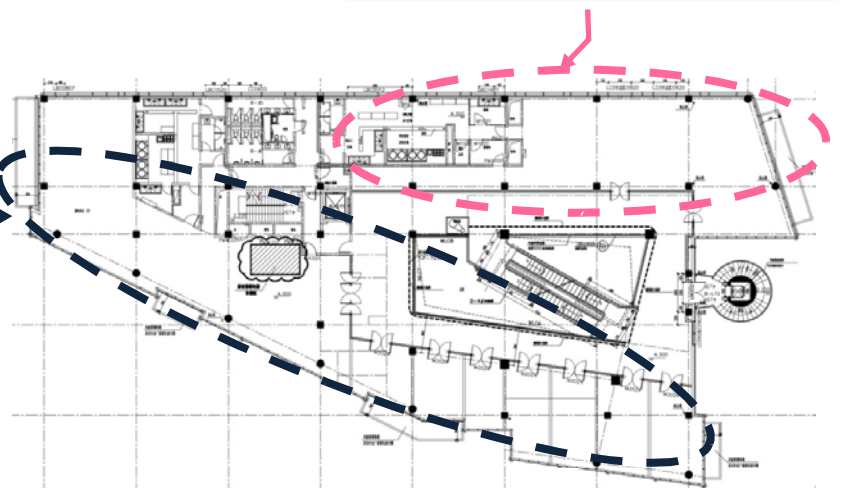

#### Concept shop 2

自分の生活をより豊かにするアイテム  
ショップ  
面積：480㎡ テナント数：3～4

#### Culture School

My Styleのため、新しい自分のための  
時間創造（時間消費）できるテナン  
ト  
面積：380㎡ テナント数：2～4

#### Concept Shop 1

コンセプトショップやブックカフェ  
1F 470㎡ 2F 820㎡