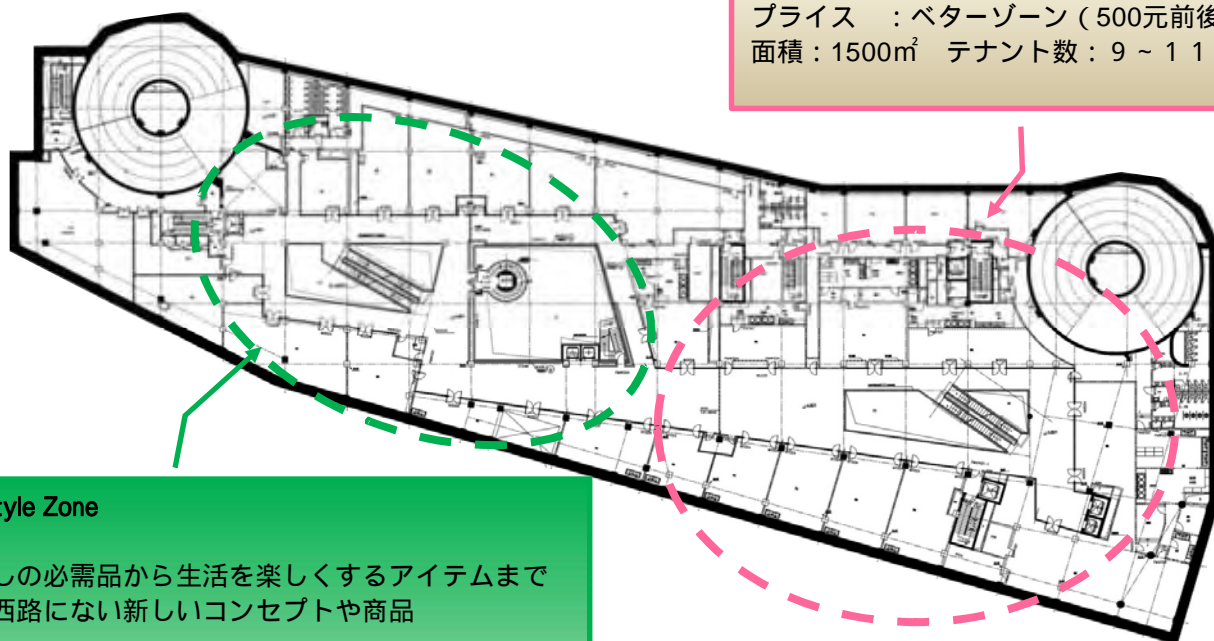

#### Fashion Zone

自分スタイルの表現やNEWの発見  
お財布にストレスなお手頃価格  
南京西路に新風を吹き込む商品やサービス

ターゲット：20～30代のアンテナの高い人  
プライス：ベターゾーン（500元前後）  
面積：1500㎡ テナント数：9～11

#### Lifestyle Zone

暮らしの必需品から生活を楽しむアイテムまで  
南京西路にない新しいコンセプトや商品

ターゲット：20～30代のいつも何かを探している人  
プライス：ベターゾーン  
面積：1200㎡ テナント数：7～11