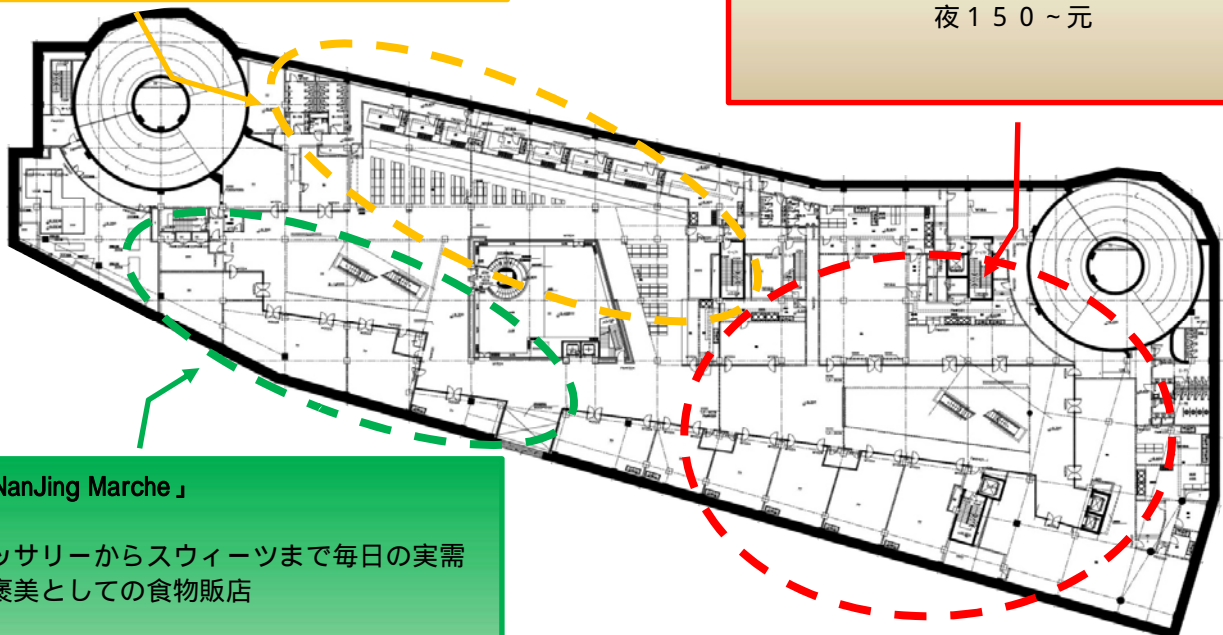

#### 「食いしん坊広場」

Variation・Variety・Valuableの3Vがポイント  
世界各国のFastFoodを提供する

テナント数：10～11店  
客単価：15～40円

#### 「東風レストラン街」

メニューと店創りにこだわりを持つ日本レストランゾーン  
世界一の日本の食文化を展開

レストラン数：9～10店  
客単価：昼50～100円  
夜150～元