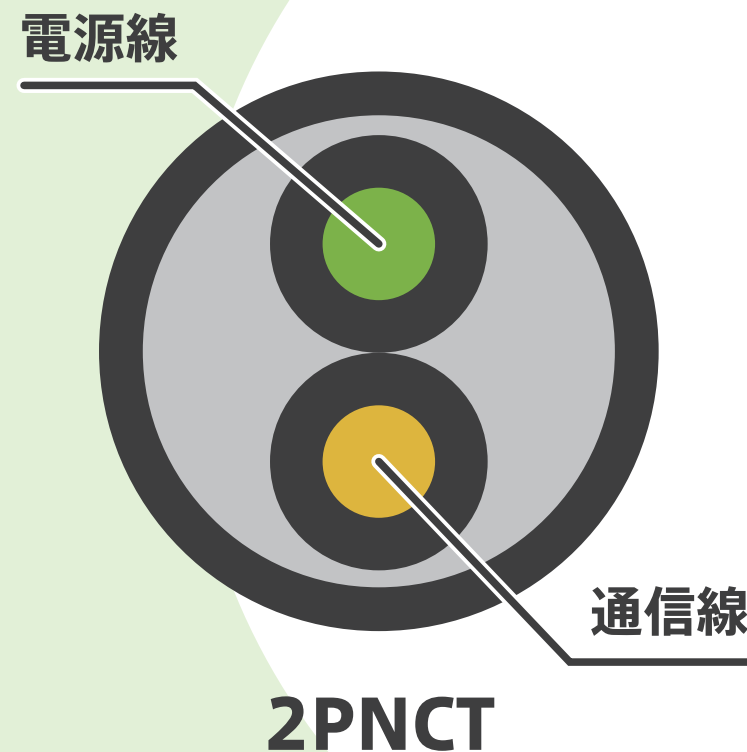

About Tec Tec

Tec Tec って何？

主に屋外用産業機械の電源線と
LANケーブル(通信線)が
複合された2PNCT(ゴムケーブル)を
提供するサービス

コストが気になる開発中の機械にお試し感覚で
複合ケーブルを利用でき、
機械化を目指すことができるサービス。

For customer

Tec Tec はこんなお客様に ぴったりのサービスです

配線作業の時間を
短縮したい

電源線、通信線それぞれの
配線工事に時間がかかる