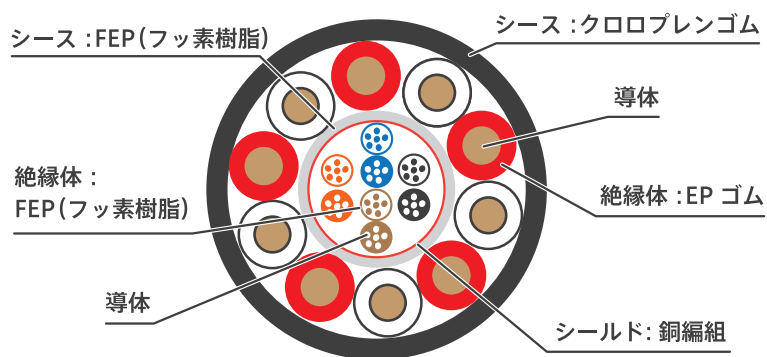

レンタル利用：TecTec で実現できること

レンタル・販売の料金プランの一例

レンタル、販売は、お客様のご希望の複合ケーブル内容に合わせてレンタル・販売の費用を決定いたします。
下記ご依頼内容の場合のレンタル・販売時の金額を一例でご紹介

TecTec 複合ケーブル依頼例

- ■納品：1本 10mの複合ケーブル x5 本製作
- ■仕様：2PNCT 2sq×10c、LAN ケーブルの複合線 50mで製作。10mに切断し、両端に端子・コネクタの圧着加工を行う

レンタル料金例

(税込)

初期費用	100,000 円	※設計料など
1年契約	63,000 円 / 月	(710,640 円 / 年)
3年契約	30,000 円 / 月	(345,600 円 / 年)
5年契約	18,000 円 / 月	(209,520 円 / 年)

販売料金例

1,100,000 円 (税込)