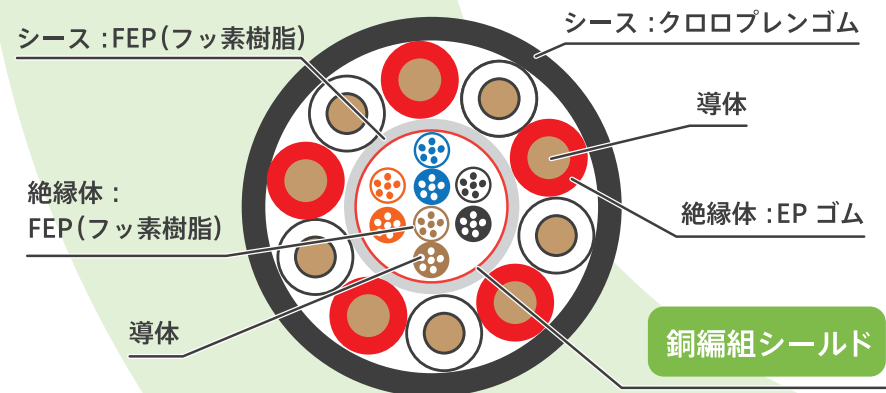

TecTec のここがポイント！

TecTec 複合ケーブルのノイズ対策

ノイズを完全になくすことは不可能ですが、TecTec では以下のノイズ対策を行うことで、ノイズの発生を減らすことが可能です。

LAN ケーブルはツイスト線構造

ツイストペア構造にすることで、発生した誘導電圧が互いに打ち消され、ノイズが軽減されます。対撚りピッチを小さくするほど軽減効果は大きくなります

	被誘導側の試料	ピッチ (インチ)	雑音除去率	
			比率	dB
1	並行線	—	1 : 1	0dB
2	撚り線	4	14 : 1	23dB
3	撚り線	3	71 : 1	37dB
4	撚り線	2	112 : 1	41dB
5	撚り線	1	141 : 1	43dB
6	1 インチ電線管の中の並行線		22 : 1	27dB

引用：『ノイズ対策ハンドブック』日刊工業新聞社より

シールド線は銅編組しゃへい

静電誘導、不要輻射などによる外来ノイズ対策として、銅線編組でケーブルをしゃへいしている。ケーブルコアを軟銅線で網状に覆ったしゃへい構造で、曲げやすく、屈曲点の多い場所に適しています