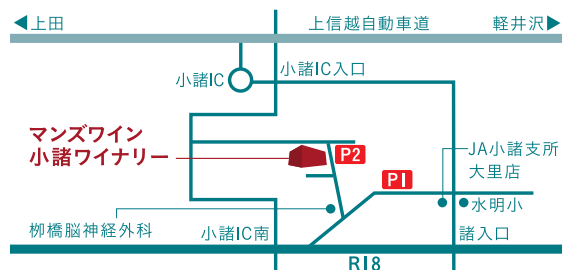

駐車場のご案内

- ◎東信会館臨時駐車場(約80台) [P1]
- ◎マンズワイン小諸ワイナリー臨時駐車場(約30台) [P2]
- ※マンズワイン小諸ワイナリー敷地内の常設駐車場はご利用いただけません

シャトルバス
あります!

小諸駅北側
「大手門公園駐車場」前から
会場まで約5分間隔で運行。