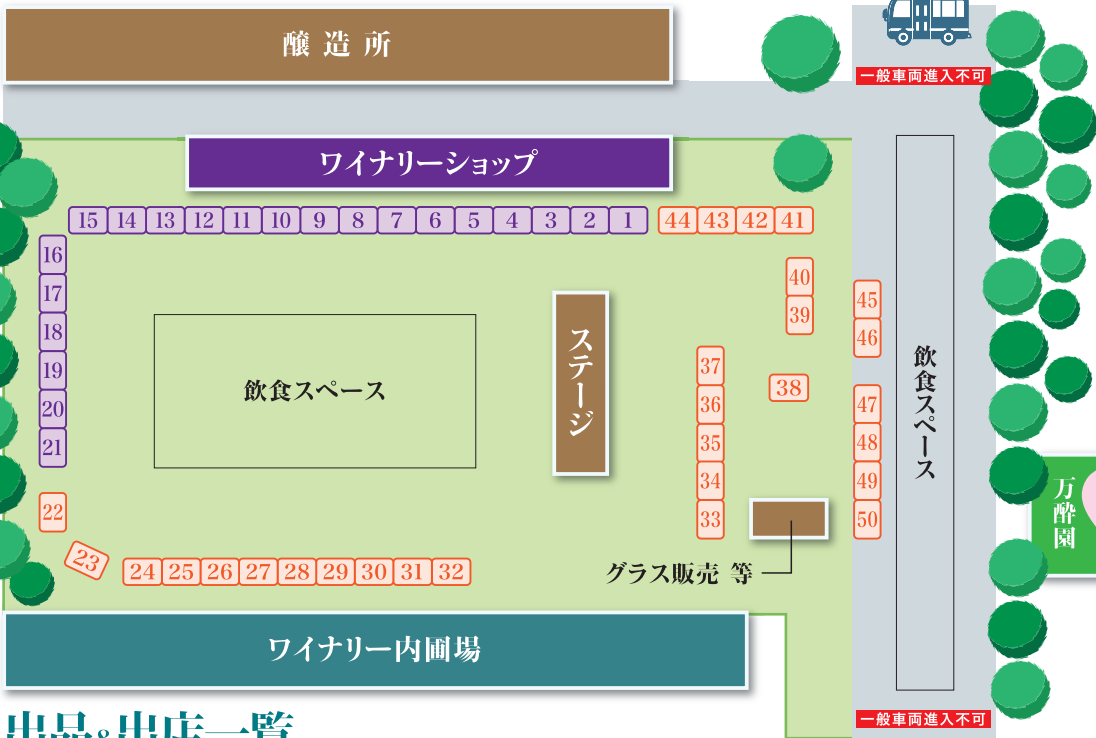

一般車両進入不可

出品&出店一覧

WINE出品

1. マンズワイン小諸ワイナリー
2. ジオヘルズワイナリー
3. アンワイナリー
4. テールドシエル
5. ミリ・ボーテ
6. グラン・ミュール
7. ドメヌ・フジタ
8. 農花
9. ナインナインワイン
10. ゲッターワインズ
11. (有)小島屋本店
12. ルーセントワインHIRO
13. Veraison-Note
14. ヴィンヤードカラリア
15. Luna Piena
16. たてしなツプルワイナリー
17. プチボム
18. 輪果ファーム
19. イルフェボー
20. 北澤ぶどう園
21. Wa Yawata

FOOD出店等

22. WHITE POTATO HOUSE
23. Napa Kitchencar
24. Next komame
25. Lac Blanc GRILL&BARGER
26. アトリエ・ド・フロマージュ
27. デリカテッセン山吹
28. パスタとワインの店 暖
29. 大里加工ブドウ部会
30. 長野県
31. 滑川市観光協会
32. こもろ観光局
33. 移住関係
34. Yaman
35. 夜来香
36. RISTORANTE AZUMAYA
37. ベルコーヒー&虹心家
38. ジャムジャムクレープ
39. 夢ハーベスト農場
40. BAKERY HOTOTOGISU
41. Roast Joker
42. C's curry
43. 生ハム工房 Jamon8ehara
44. しなの芋うさぎ
45. 味工房小諸すみれ
46. Dressing kitchen
47. シフォンケーキ専門店 MeMe
48. NAGAKURAYA
49. 風味堂
50. WRAP!WRAP!
51. こも写部(Photo)

駐車場のご案内

- ◎東信会館臨時駐車場(約80台) [P1]
- ◎マンズワイン小諸ワイナリー臨時駐車場(約30台) [P2]
- ※マンズワイン小諸ワイナリー敷地内の常設駐車場はご利用いただけません

シャトルバス
あります!

小諸駅北側
「大手門公園駐車場」前から
会場まで約5分間隔で運行。