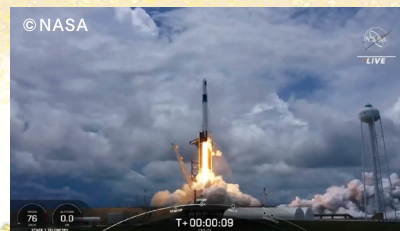

福島復興支援プロジェクト

宇宙金箔大吟醸酒 紕

K I Z U N A

【世界初 宇宙金箔入り】

宇宙を旅した
金箔を浮かべた
大吟醸酒

世界で初めての宇宙冒険を果たした超極薄金箔を、古事記の中で国生み神話の島と伝えられる淡路島の「千年一酒造」が手がける大吟醸酒「千代の縁」に浮かべ、「宇宙金箔大吟醸酒」が誕生しました。売上の一部は福島復興のために役立てられます。

経済産業大臣 西村康稔様の揮毫による
※商品写真はイメージです。