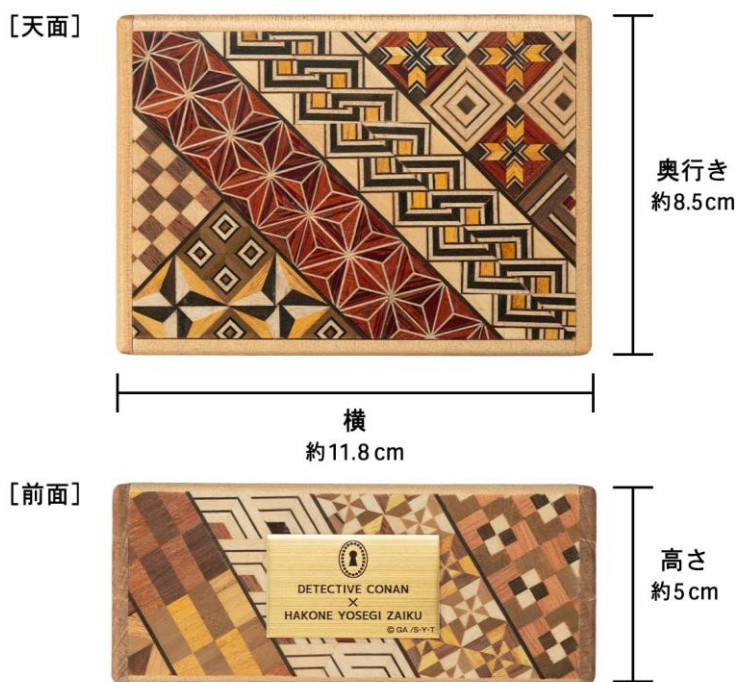

『名探偵コナン』より、アニメ第887・888話「怪盗キッドの絡繰箱」に登場した幕末の絡繰師・三水吉右衛門が作った絡繰箱を、箱根寄木細工の職人の手によってリアルに再現した「名探偵コナン×箱根寄木細工 怪盗キッドの絡繰箱」が登場！

アニメに登場した絡繰箱と同様、仕掛けを順番通りに解除しないと開かない本格仕様。  
大切な宝物をしまっておくのにピッタリです。

江戸川コナンまたは怪盗キッドの2種類から選べる、箱根寄木細工のチャーム付き。  
指定のチャームのキャラクターに合わせたデザインの化粧箱に収めてお届けします。

箱全体を埋め尽くす幾何学模様は、国の伝統的工芸品にも指定されている箱根寄木細工の高度な職人技によるもの。六角麻の葉や風車といった伝統柄の並ぶデザインが再現されています。

©青山剛昌／小学館・読売テレビ・TMS 1996

絡繰箱には全部で10の仕掛けが組み込まれています。それらを順番通りに解除することで箱を開封することができます。  
※手順を間違っても、作中のように妨害の仕掛けは出てきませんのでご安心ください。

©青山剛昌／小学館・読売テレビ・TMS 1996

---

**【本商品に関する報道関係者様のお問い合わせ先】**  
インペリアル・エンタープライズ株式会社 担当／池下  
TEL.03-5810-8149 FAX.03-5810-8167 r.ikeshita@iei.co.jp

本体サイズは、幅 11.8×奥行き 8.5×高さ 5cm。

アニメに登場した絡線箱をより使い勝手よくコンパクトに凝縮しています。

## ■商品仕様

材質 : 絡繰箱=天然木、真鍮 チャーム=天然木、天然石 (コナン=レッドアゲート/キッド=アクアオーラ水晶)、真鍮  
サイズ (約) : 絡繰箱=幅11.8×奥行き8.5×高さ5cm チャーム (コナン=長さ10cm/キッド=長さ11.5cm)  
生産国 : 日本  
※天然木を用いて製作されるため、箱やチャームの色合いなどが写真とは異なる場合がございます。また商品の性質上、箱の側面の柄は商品毎に微妙に異なります。