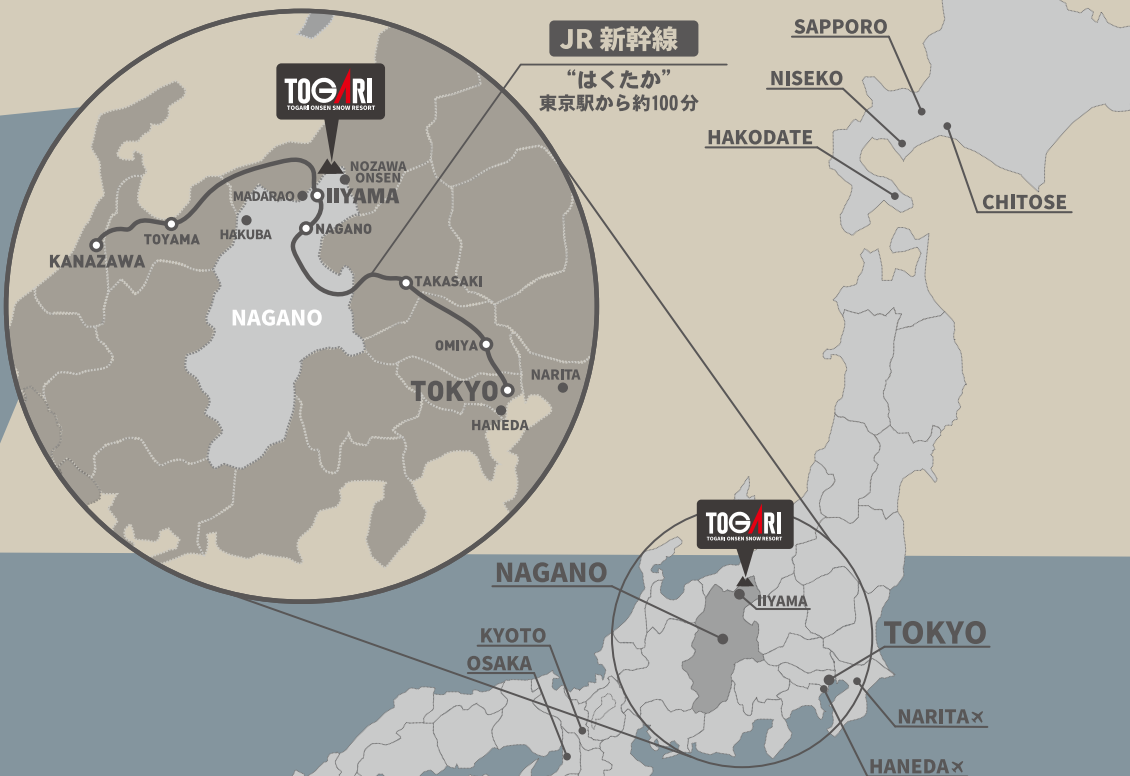

TOGARI 戸持温泉スキー場
TOGARI ONSEN SNOW RESORT <https://www.togari.jp>

お問い合わせ : info@togari.jp