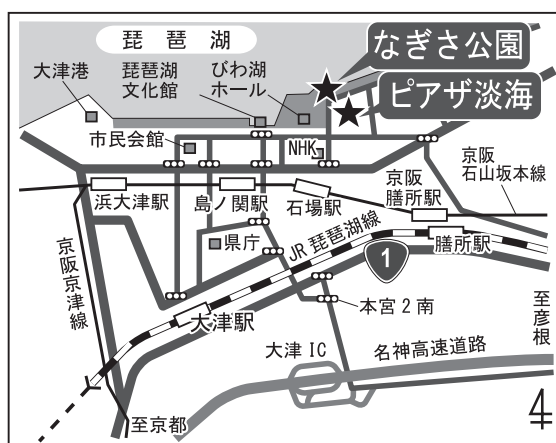

## 会場案内

### ピアザ淡海 & 大津湖岸なぎさ公園敷地内

**住所** 〒520-0801 滋賀県大津市におの浜一丁目1番20号

**TEL** 077-527-3315

**アクセス** JR 大津駅から京阪・近江バス 約 8分 ※なぎさ公園線「ピアザ淡海」下車  
JR 大津駅からタクシー 約 5分  
JR 膳所駅から徒歩 約 12分  
京阪電車石場駅から徒歩 約 5分  
名神大津インターから車 約 7分