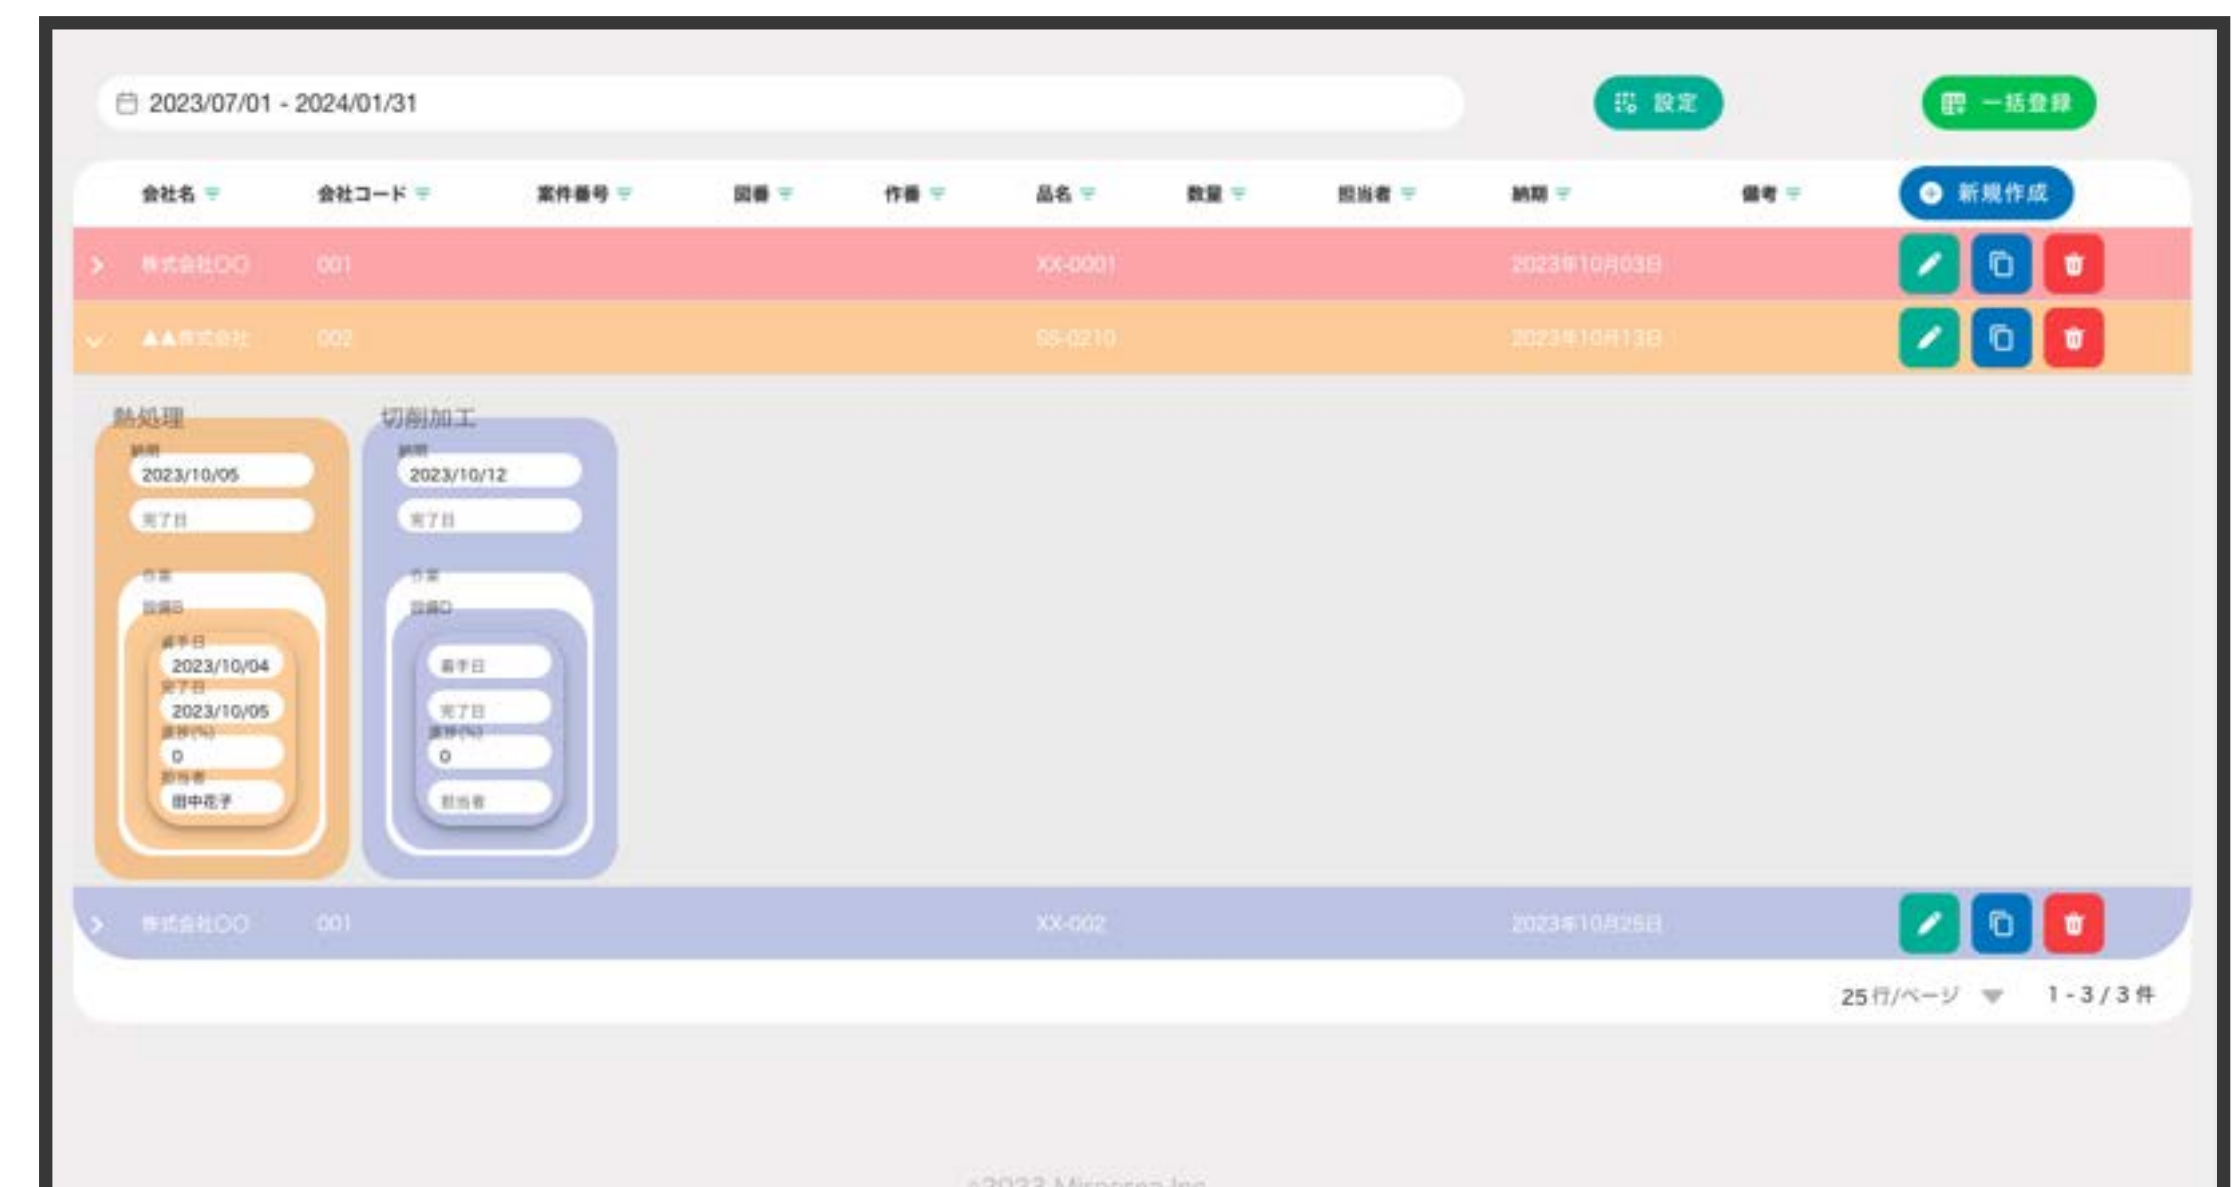

急な受注も管理しやすく！

注文を受けたら
受注情報と工程を設定するだけで管理OK

納期までの日数はわかりやすく色分け！
納期調整後の日程変更にも柔軟に対応

限られたリソースを最大限活用！

設備/担当者などのリソースごとに
ガントチャートで予定や進捗を確認できる

まだ日が決まっていない作業は
空きリソースを見ながら計画できる

まずは無料でご相談ください！

オンラインにて無料相談を実施しております。
ご希望いただいた方には期間限定無償トライアルをご案内！