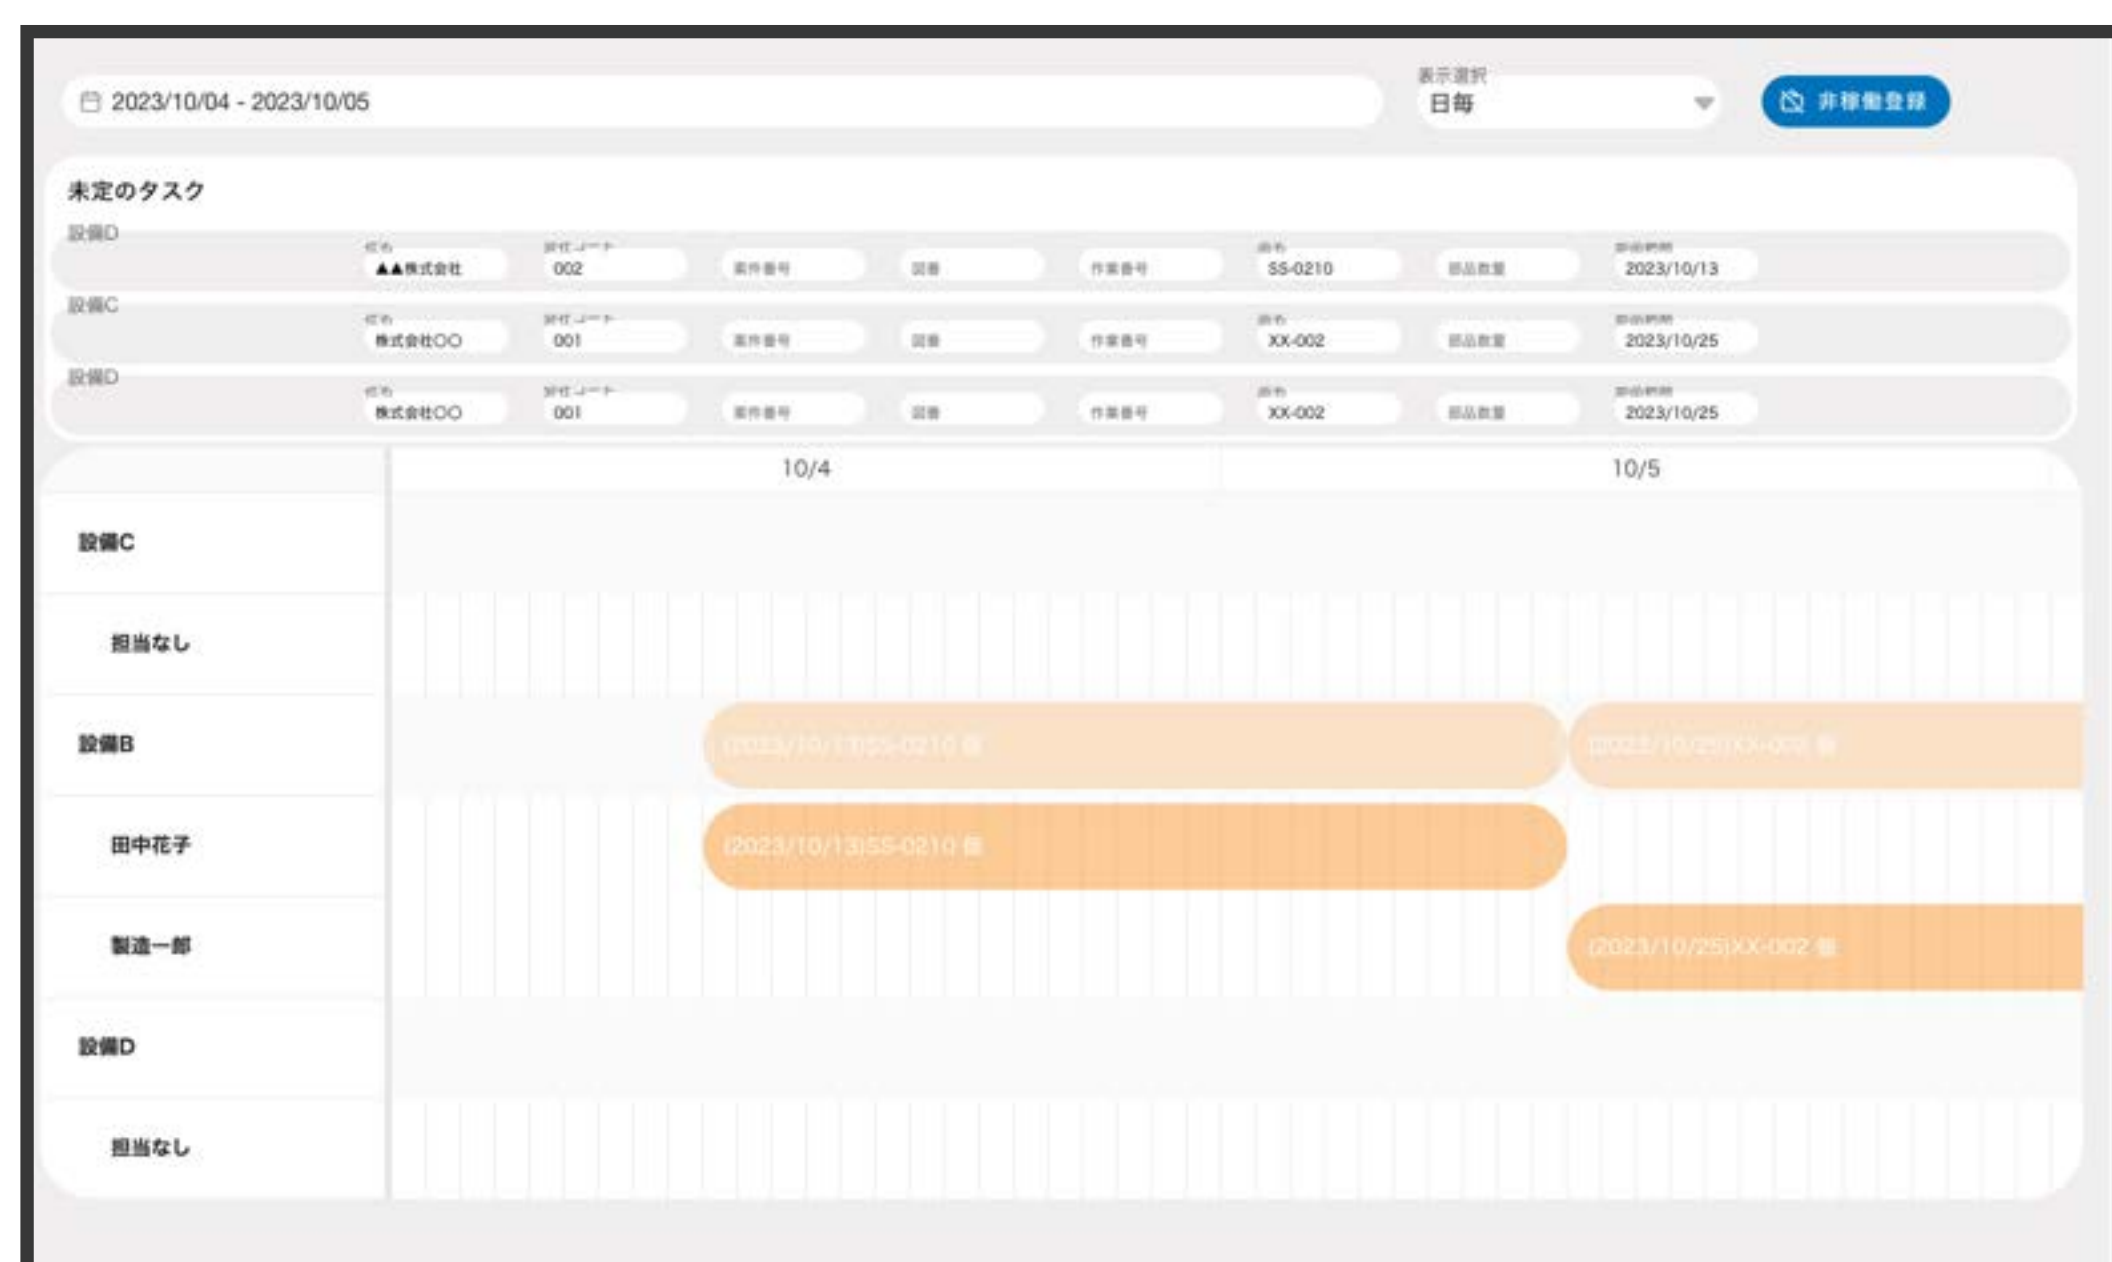

急な受注も管理しやすく！

注文を受けたら
受注情報と工程を設定するだけで管理OK

納期までの日数はわかりやすく色分け！
納期調整後の日程変更にも柔軟に対応

限られたリソースを最大限活用！

設備/担当者などのリソースごとに
ガントチャートで予定や進捗を確認できる

まだ日が決まっていない作業は
空きリソースを見ながら計画できる

まずは無料でご相談ください！

オンラインにて無料相談を実施しております。
ご希望いただいた方には期間限定無償トライアルをご案内！