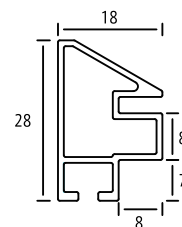

Color

シルバー

ブラック

ナチュラル

クレーツ

サイズ：8×10インチ

作品厚 4mm まで
アクリル 1.5mm

見え幅:18mm カカリ:8mm
立ち上がり:28mm
空間:8mm + 深さ:7mm

サイズ	内寸:mm	価格(税抜)	価格(税込)
8×10	254×203	¥6,000	¥6,600
八切	303×243	¥7,000	¥7,700
太子	379×288	¥8,000	¥8,800
四切	424×349	¥9,500	¥10,450
大衣	509×394	¥11,000	¥12,100
半切	545×424	¥12,500	¥13,750
三三	606×455	¥14,000	¥15,400
小全紙	659×509	¥15,000	¥16,500
全紙	727×545	¥16,000	¥17,600
大判	850×660	¥22,500	¥24,750
MO判	900×700	¥26,000	¥28,600

特別寸法

※ フレーム内寸法の縦と横を
足した数値でご参照下さい

サイズ※	価格(税抜)	価格(税込)
~400	¥8,000	¥8,800
401~500	¥9,000	¥9,900
501~600	¥10,000	¥11,000
601~700	¥11,000	¥12,100
701~800	¥12,000	¥13,200
801~900	¥14,000	¥15,400
901~1000	¥15,000	¥16,500
1001~1100	¥18,000	¥19,800
1101~1200	¥19,500	¥21,450
1201~1300	¥22,000	¥24,200
1301~1400	¥25,000	¥27,500
1401~1500	¥26,500	¥29,150
1501~1600	¥30,000	¥33,000
1601~1700	¥32,500	¥35,750
1701~1800	¥34,000	¥37,400
1801~1900	¥36,500	¥40,150
1901~2000	¥41,000	¥45,100
2001~2200	¥55,000	¥60,500
2201~2400	¥67,000	¥73,700

正方形

サイズ	内寸:mm	価格(税抜)	価格(税込)
150角	150×150	¥6,500	¥7,150
200角	200×200	¥7,000	¥7,700
250角	250×250	¥7,500	¥8,250
300角	300×300	¥8,000	¥8,800
350角	350×350	¥9,000	¥9,900
400角	400×400	¥10,000	¥11,000

正方形

サイズ	内寸:mm	価格(税抜)	価格(税込)
450角	450×450	¥11,500	¥12,650
500角	500×500	¥13,000	¥14,300
600角	600×600	¥16,500	¥18,150
700角	700×700	¥22,500	¥24,750
800角	800×800	¥26,500	¥29,150
900角	900×900	¥31,500	¥34,650