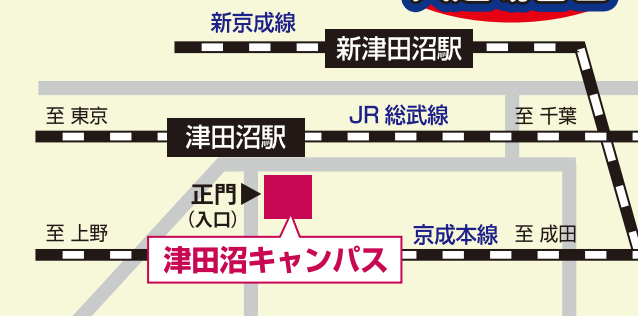

2024 千葉私立中学

進学フェア

千葉の私立中学校 その魅力が一堂に

個別相談のほか、学校説明は
ポスターセッション方式でも実施!
短時間で各学校の魅力を聞くことができます。
一部の学校については講演形式の説明会になります。

女子校.....
国府台女子学院中学部
和洋国府台女子中学校
共学校.....
市川中学校
暁星国際中学校
光英VERITAS中学校
三育学院中等教育学校
志学館中等部
芝浦工業大学柏中学校

渋谷教育学園幕張中学校
秀明大学学校教師学部附属
秀明八千代中学校
翔凜中学校
昭和学院中学校
昭和学院秀英中学校
西武台千葉中学校
専修大学松戸中学校
千葉日本大学第一中学校
千葉明德中学校

東海大学付属
浦安高等学校中等部
東邦大学付属東邦中学校
成田高等学校附属中学校
二松学舎大学附属柏中学校
日出学園中学校
八千代松陰中学校
流通経済大学付属柏中学校
麗澤中学校

**予約不要
入退場自由**

6月16日

9:30~16:00

千葉工業大学 津田沼キャンパス 6号館・2号館

主要な駅からのアクセス

「東京駅」から「津田沼駅」までJR総武線快速で27分
「秋葉原駅」から「津田沼駅」までJR総武線で34分

JR総武線/「津田沼駅」南口駅前 新京成線「新津田沼駅」徒歩3分

主催 千葉県私立中学高等学校協会

[TEL]043-241-7382

後援 千葉県・読売新聞東京本社