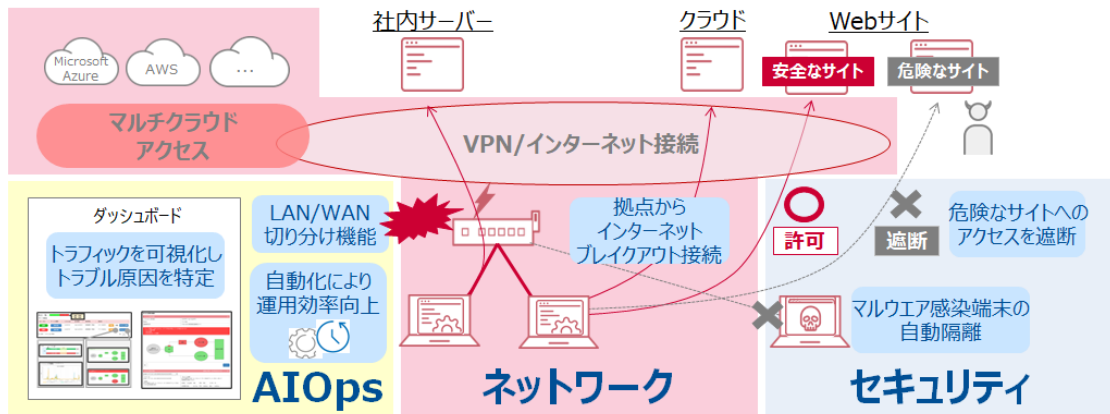

別紙 1

NTTPC「Prime ConnectONE™」のサービスイメージ図

「Prime ConnectONE™」の由来：クラウド、インターネット、社内サーバー、社内外端末など、お客さまの「Prime」=「重要な」データやモノを「つなげる」ということを「Connect」として表現。

「ONE」には、お客さまに一番寄り添う、複数の価値あるサービスを統合的に提供する、一番のサービスを目指す、という想いを込めている